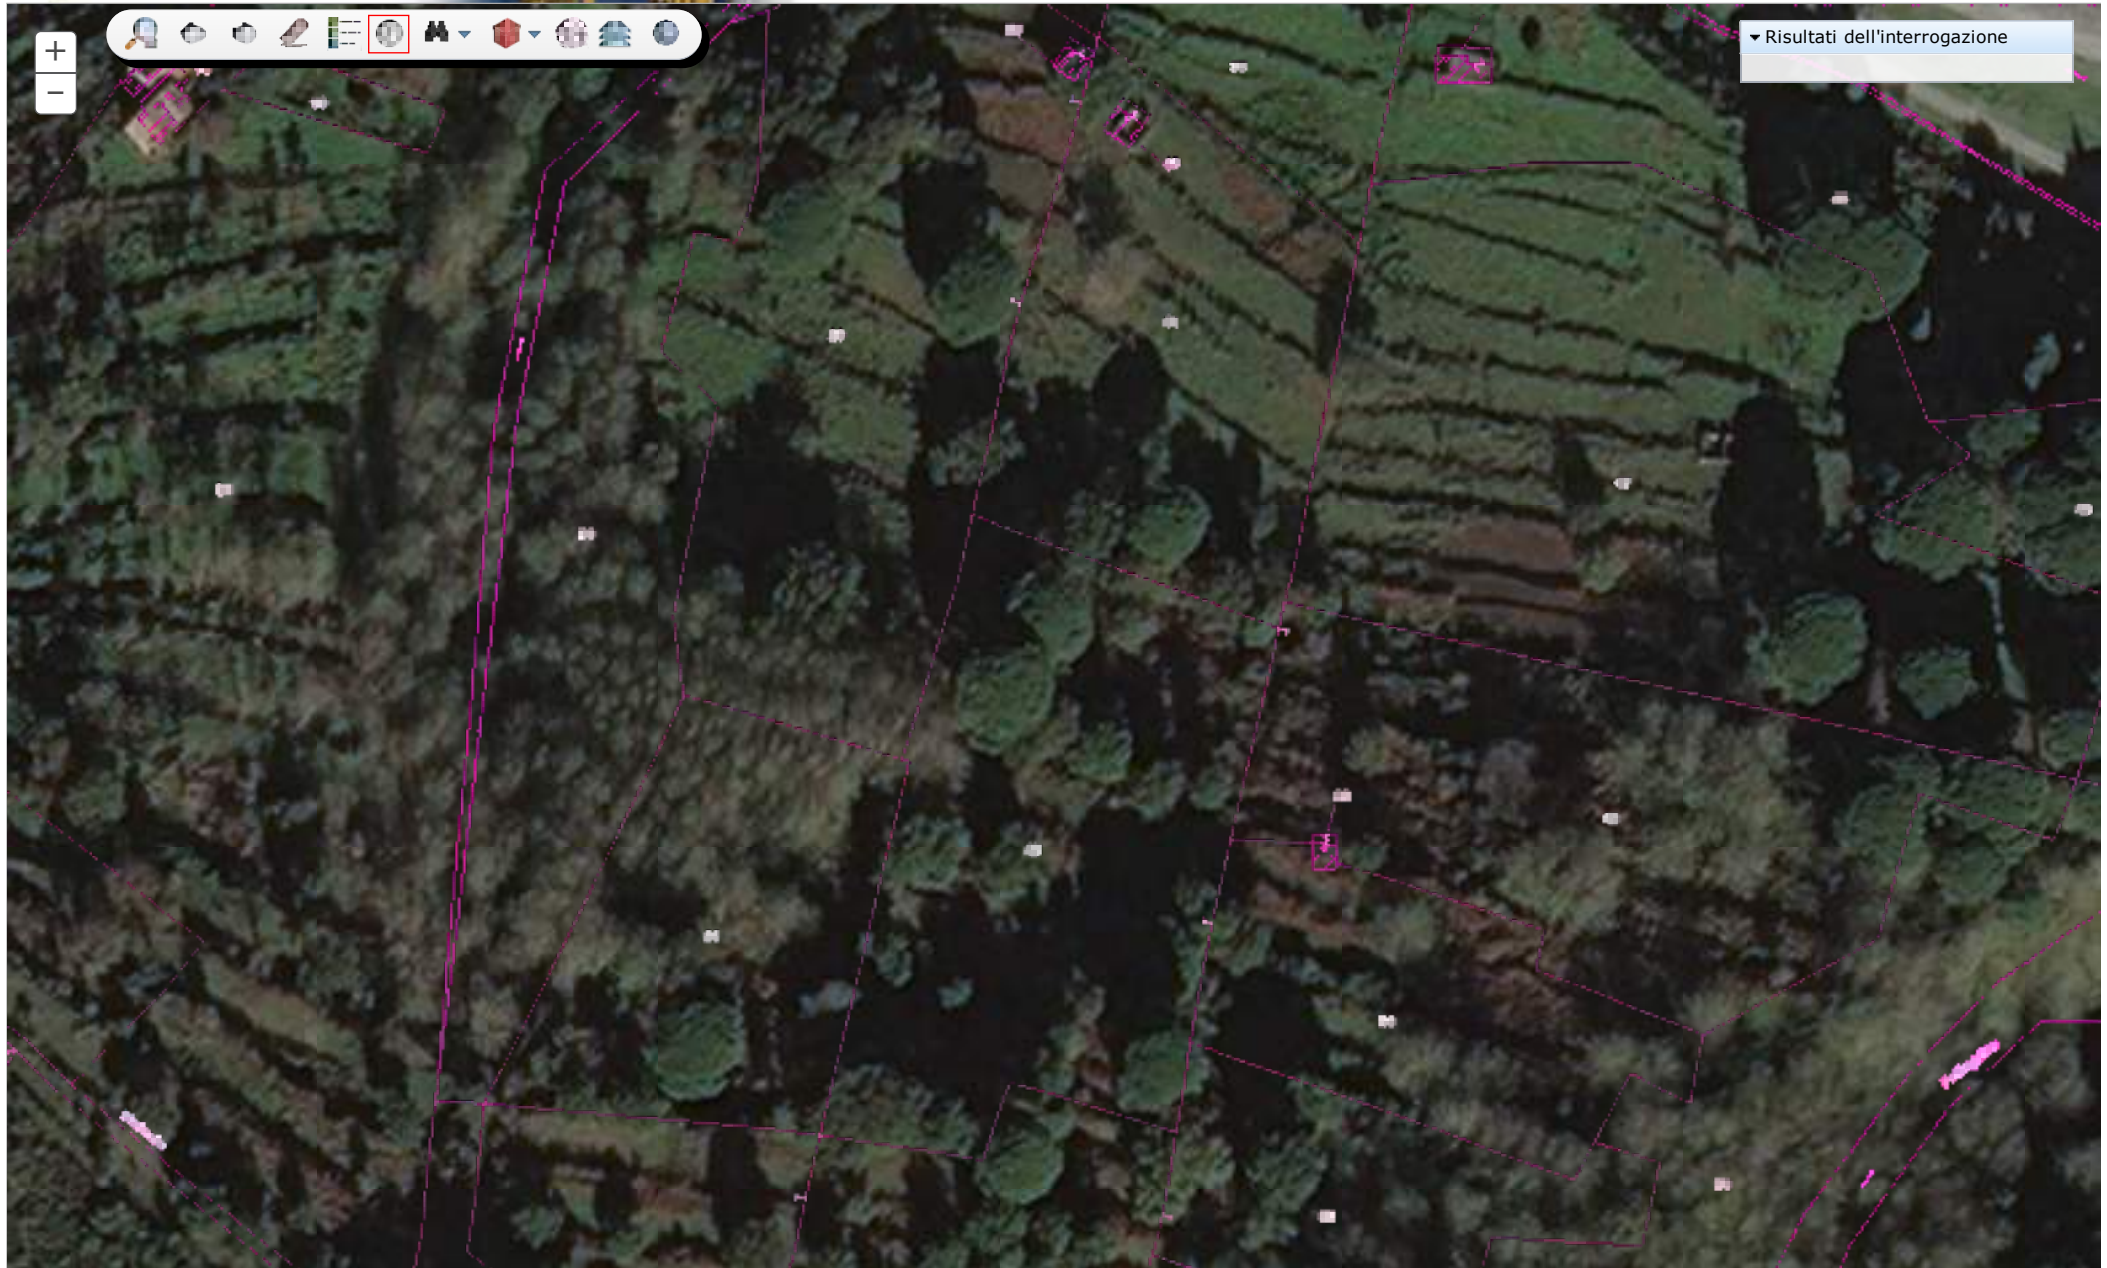

▼ Risultati dell'interrogazione

0 10 20m
Utente connesso:
guest

Powered by [GLOBO srl](#)