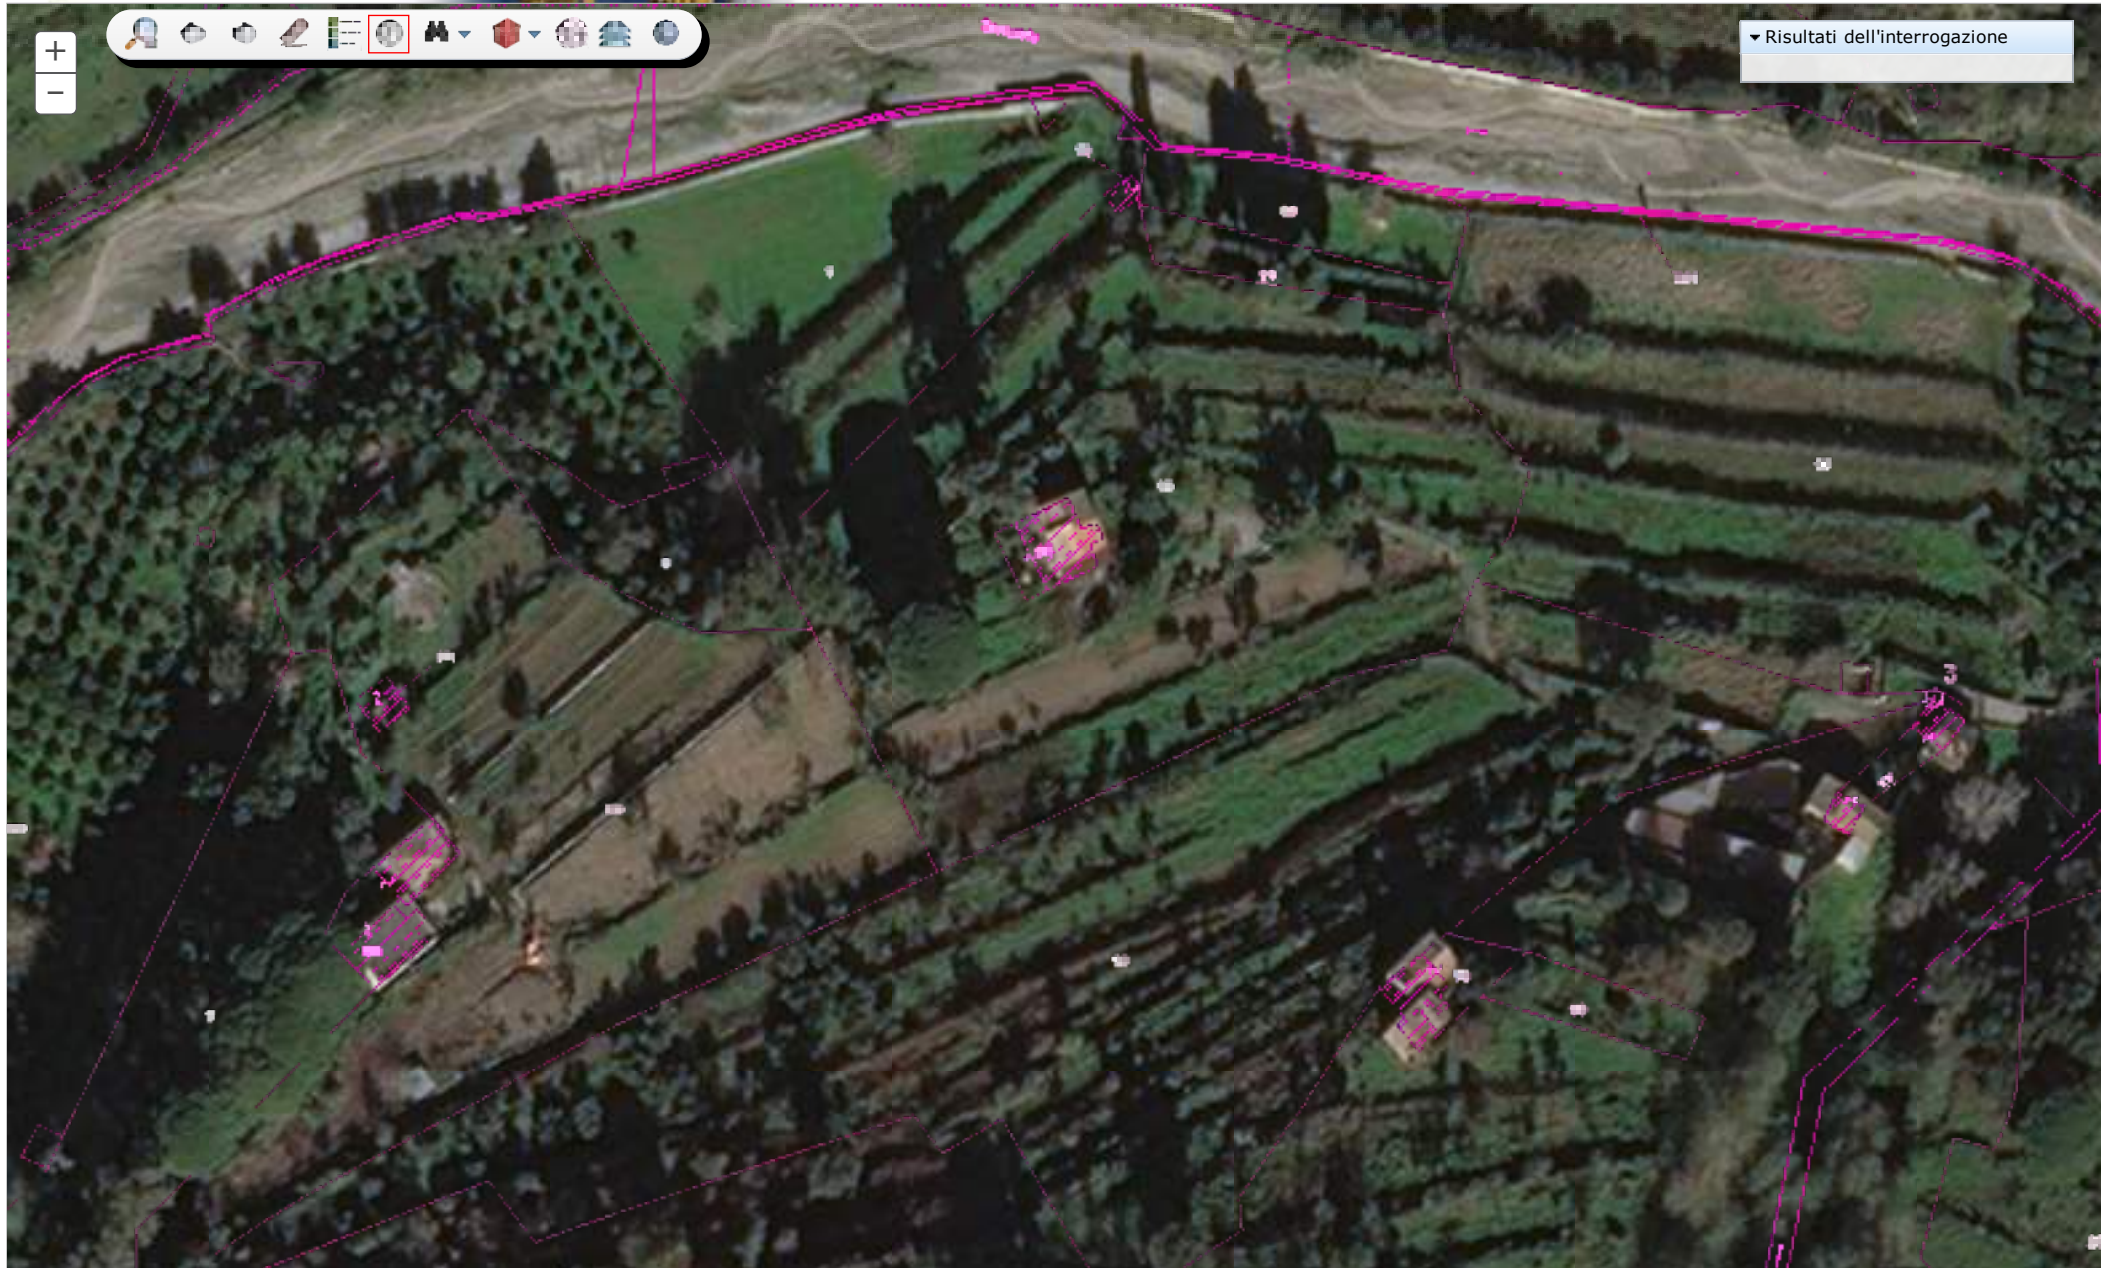

▼ Risultati dell'interrogazione

0 10 20m Utente connesso:
guest

Powered by [GLOBO srl](#)