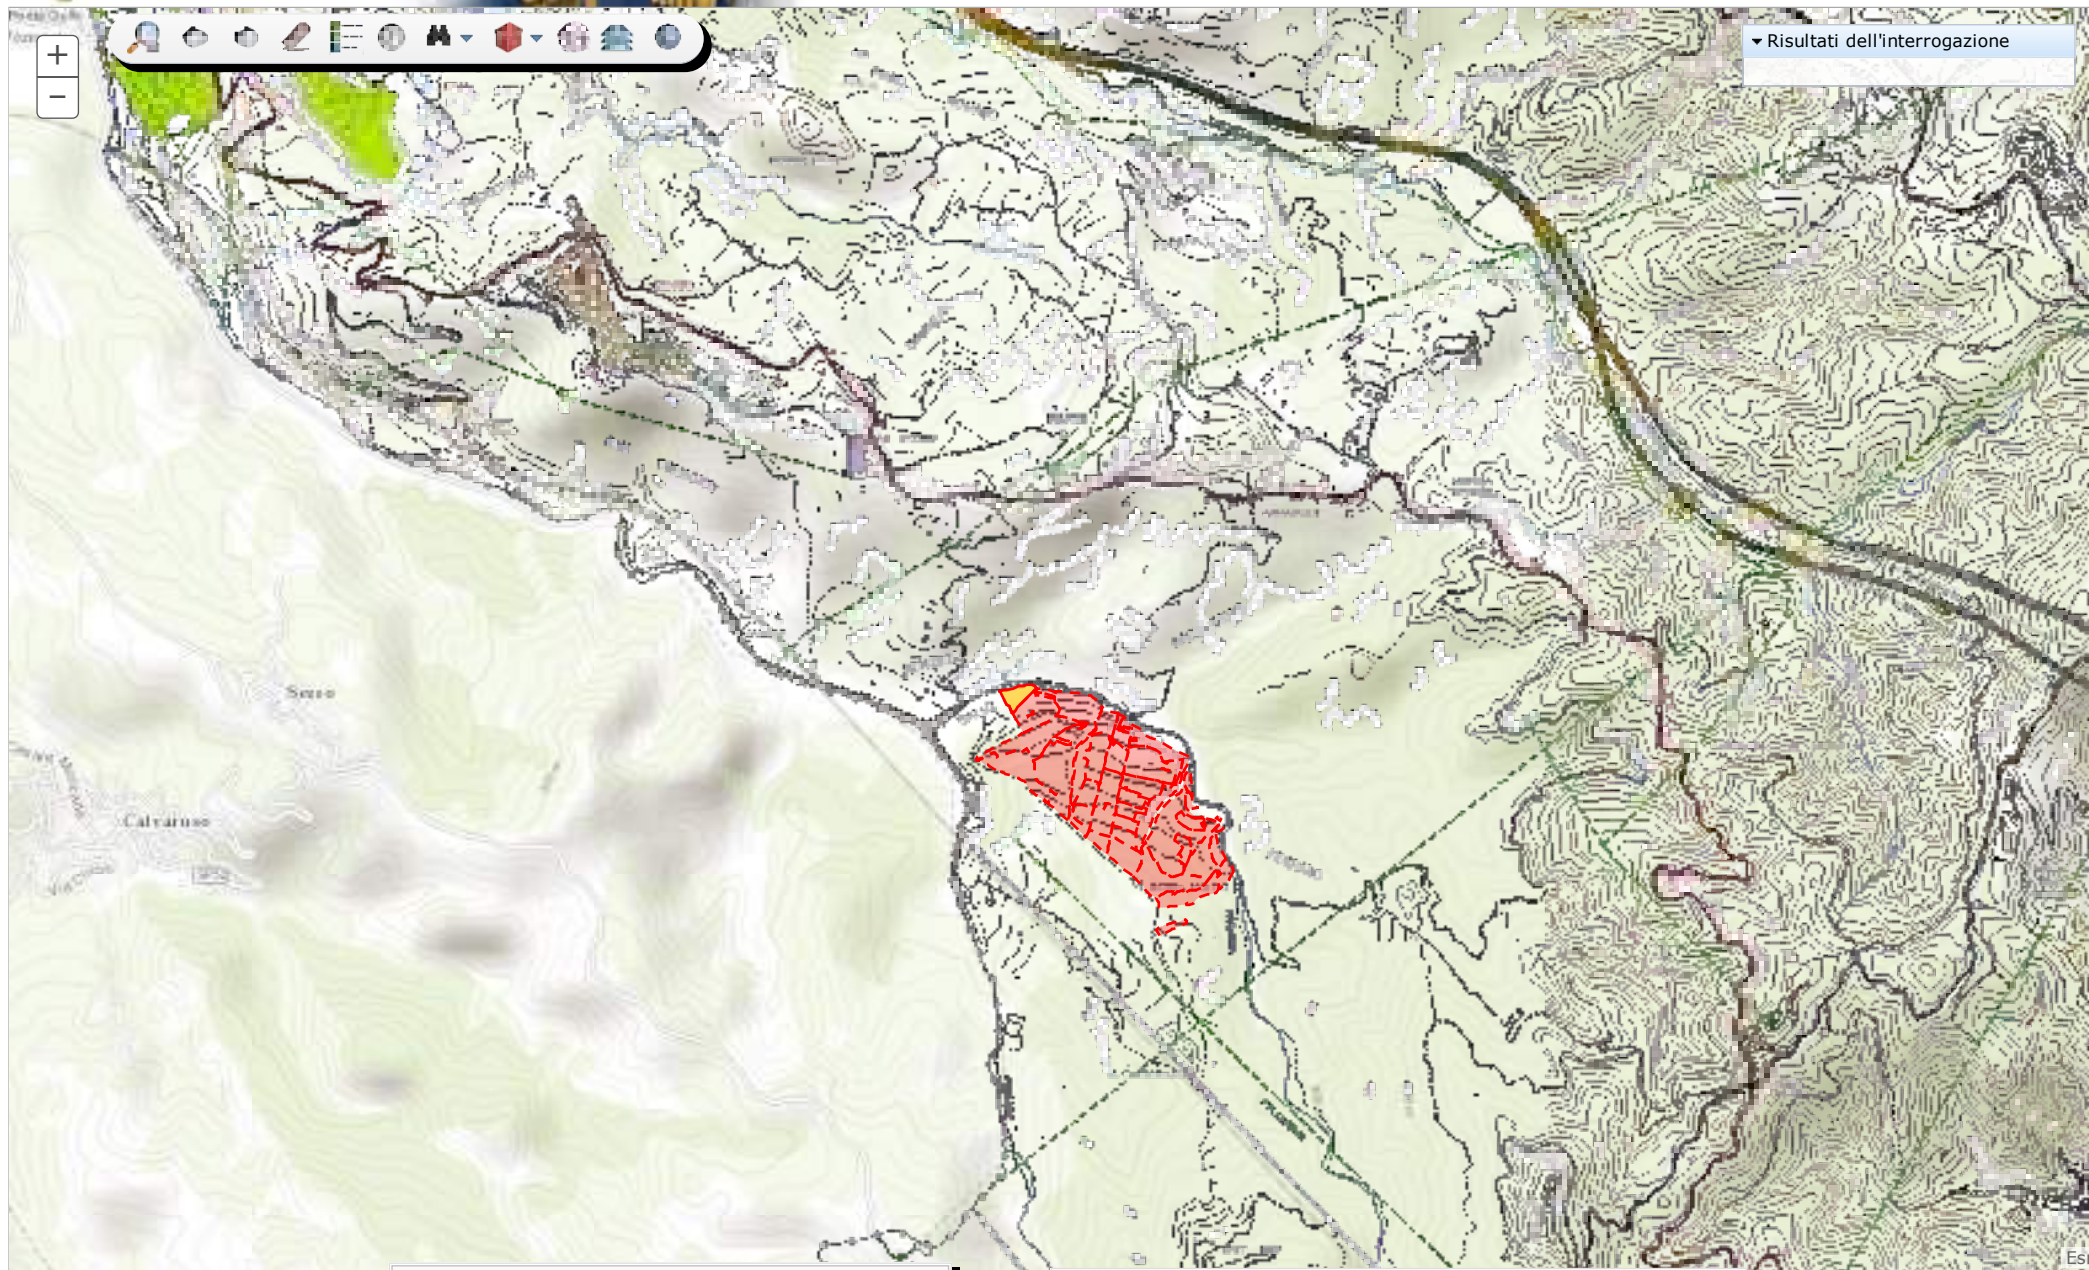

ORIGINE DELLE COORDINATE
MONTE ETNA
PUNTA LUCIA 1262

FOGLIO 83

FOGLIO 84

FOGLIO 92

ORIGINE DELLE COORDINATE
MONTE ETNA
PUNTA LUCIA 1262

FOGLIO 63

FOGLIO 84

FOGLIO 92

PELLEGRINO

BARONESSA

Via Torrente Gallo

Via Torrente Gallo

Google

Firmato Da: MENTO FRANCESCO Emesso Da: ARUBAPEC S.P.A. - NG CA. 3 Serial#: 276378bd21c456b8b74324d5ee6a7115

0 0.2 0.4km Utente connesso: guest

UrbanPlannerNet
Ente da interrogare: Modello da utilizzare:

Cerca particelle
powered by GLO Messina Sez 91 9

▼ Risultati dell'interrogazione

Powered by GLOBO.IT

▼ Risultati dell'interrogazione

0 50 100m Utente connesso: guest