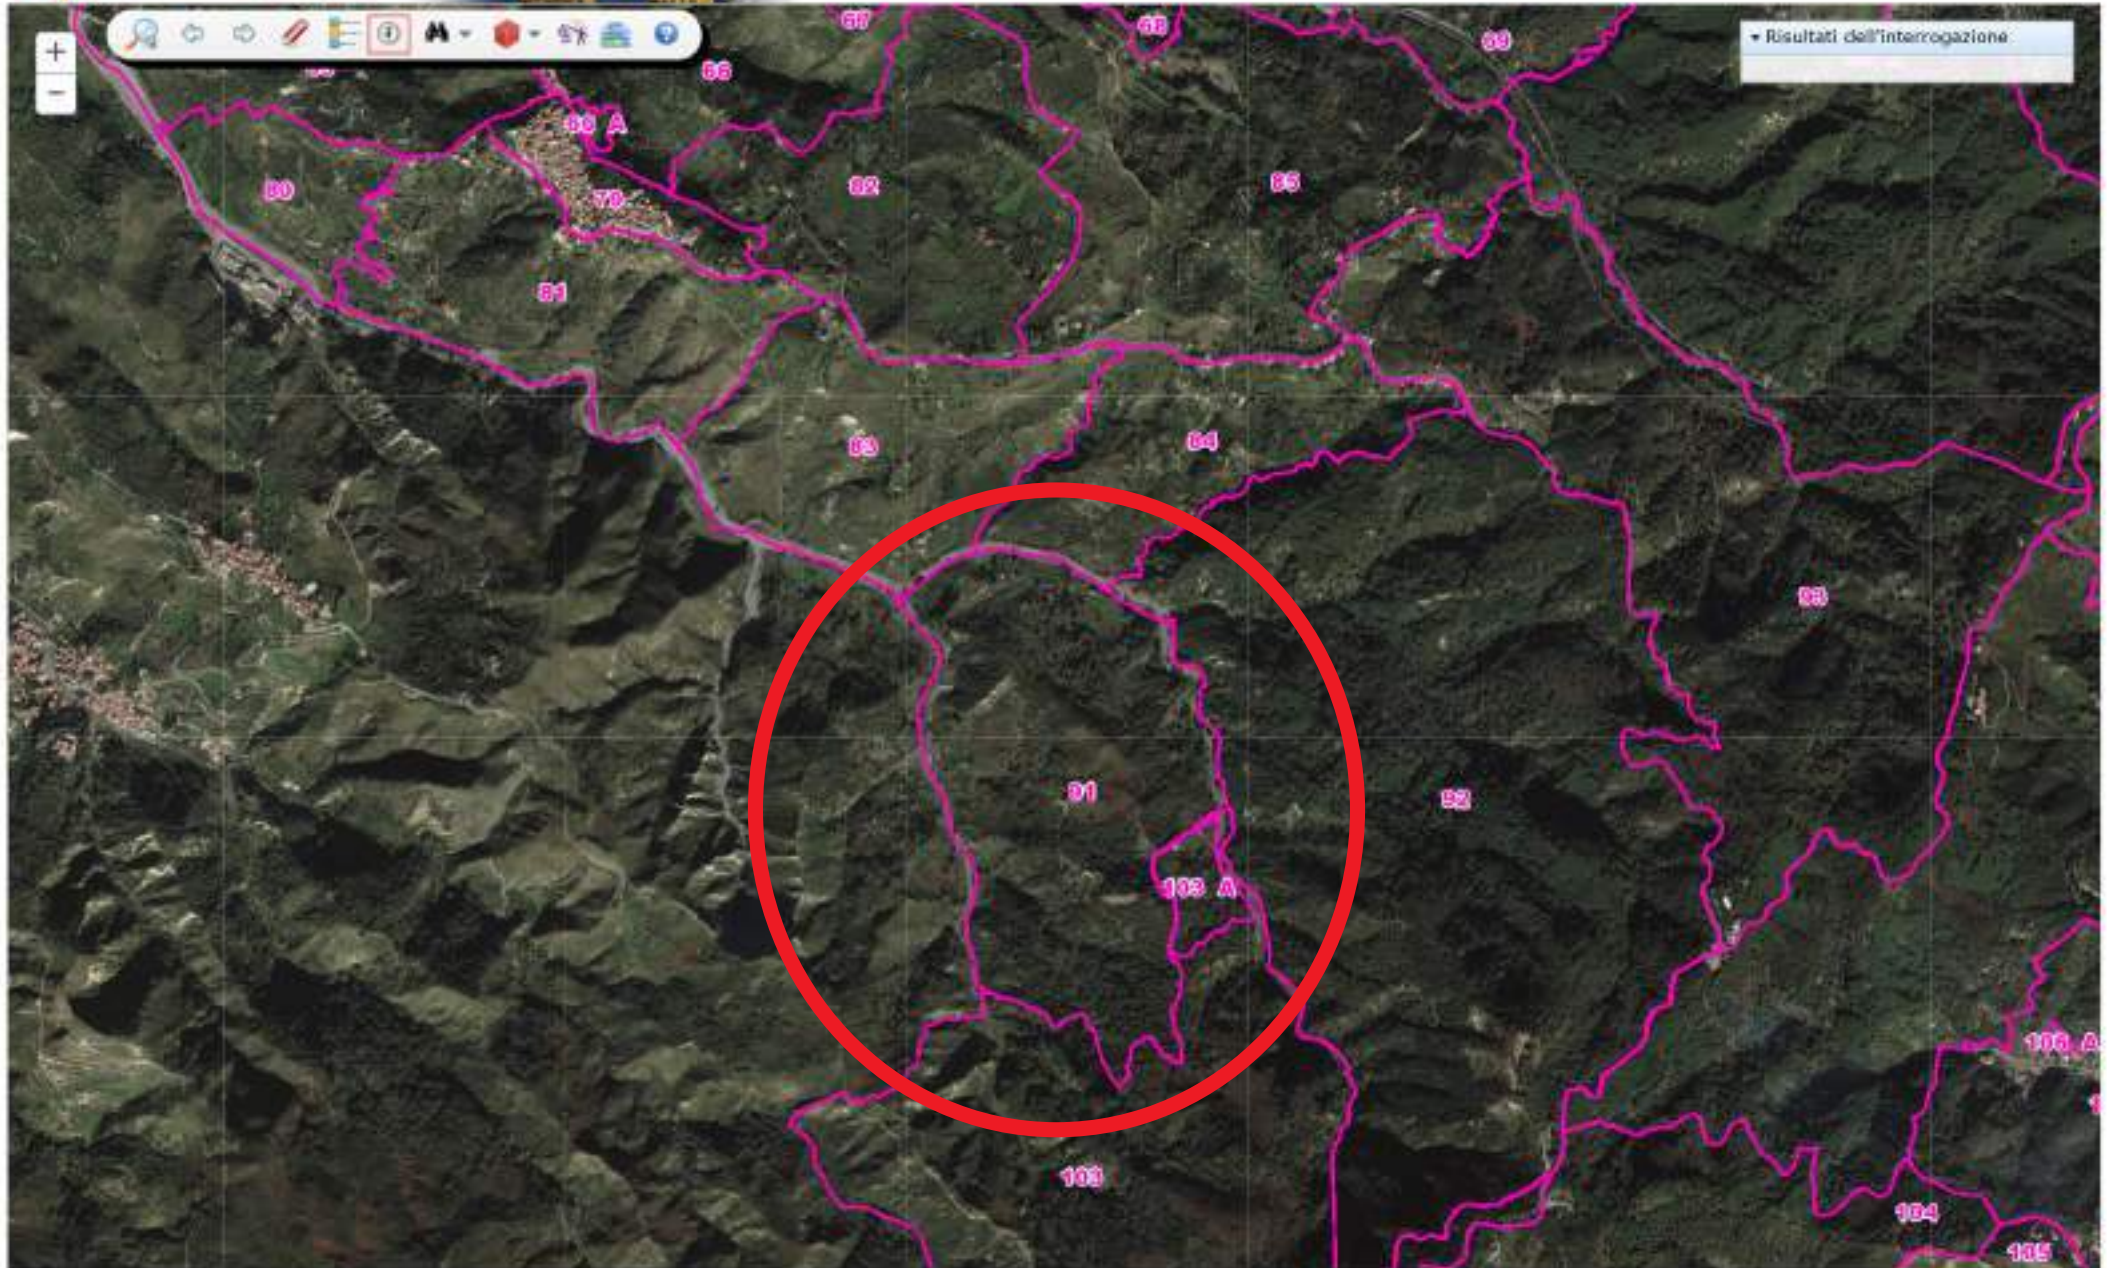

▼ Risultati dell'interrogazione

Powered by GLOBO.IT