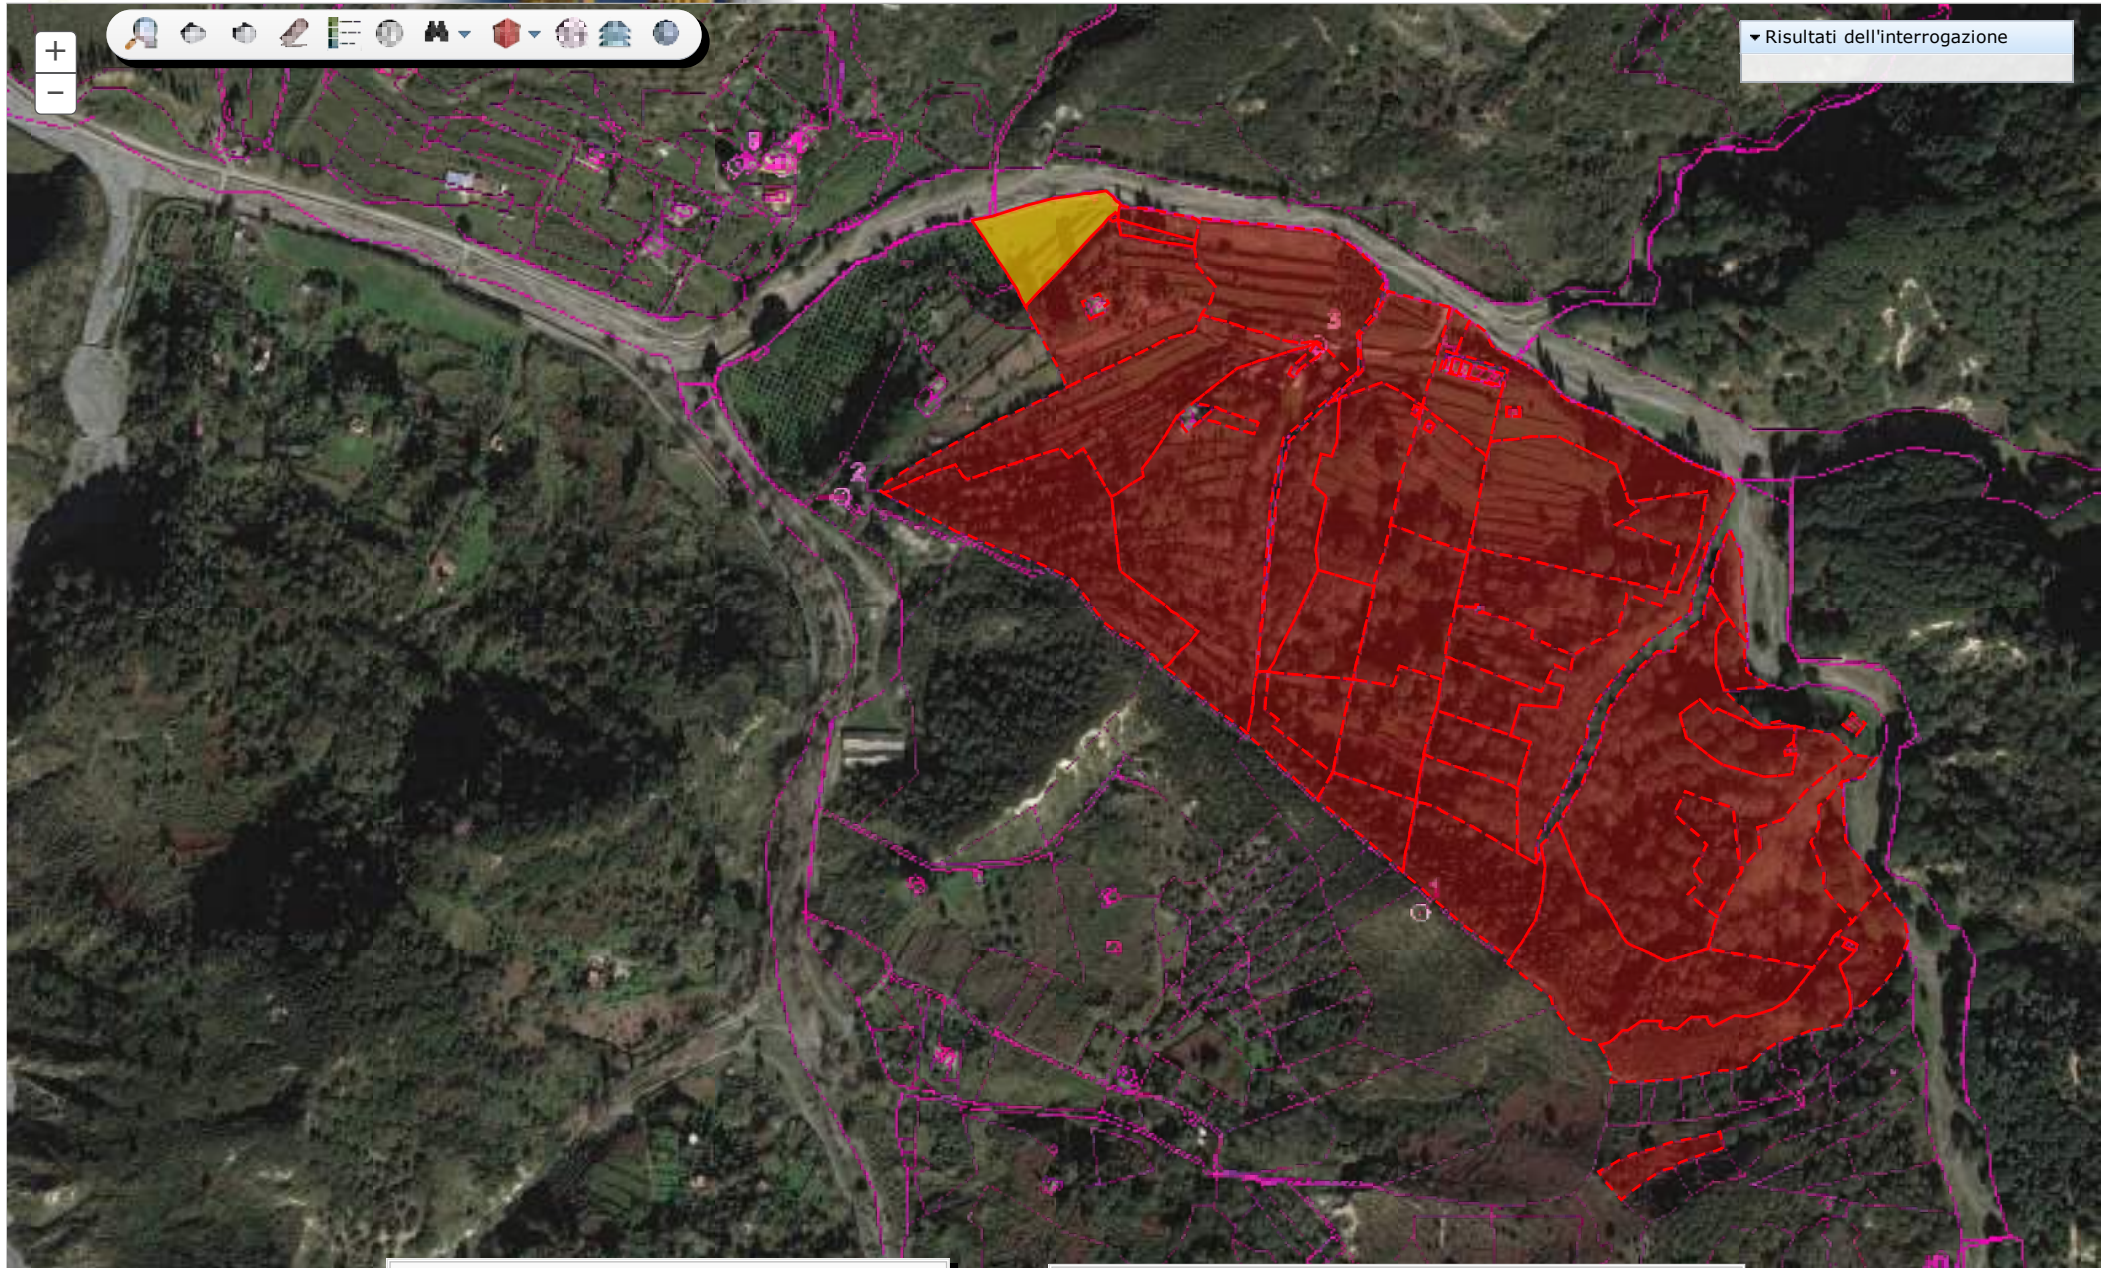

PELLEGRINO

BARONESSA

Via Torrente Gallo

Via Torrente Gallo

Google

Firmato Da: MENTO FRANCESCO Emesso Da: ARUBAPEC S.P.A. - NG CA. 3 Serial#: 276378bd21c456b8b74324d5ee6a7115

0 0.2 0.4km Utente connesso: guest

UrbanPlannerNet
Ente da interrogare: Modello da utilizzare:

Cerca particelle
powered by GLO Messina Sez 91 9

▼ Risultati dell'interrogazione

Powered by GLOBO.IT

▼ Risultati dell'interrogazione

0 50 100m Utente connesso: guest