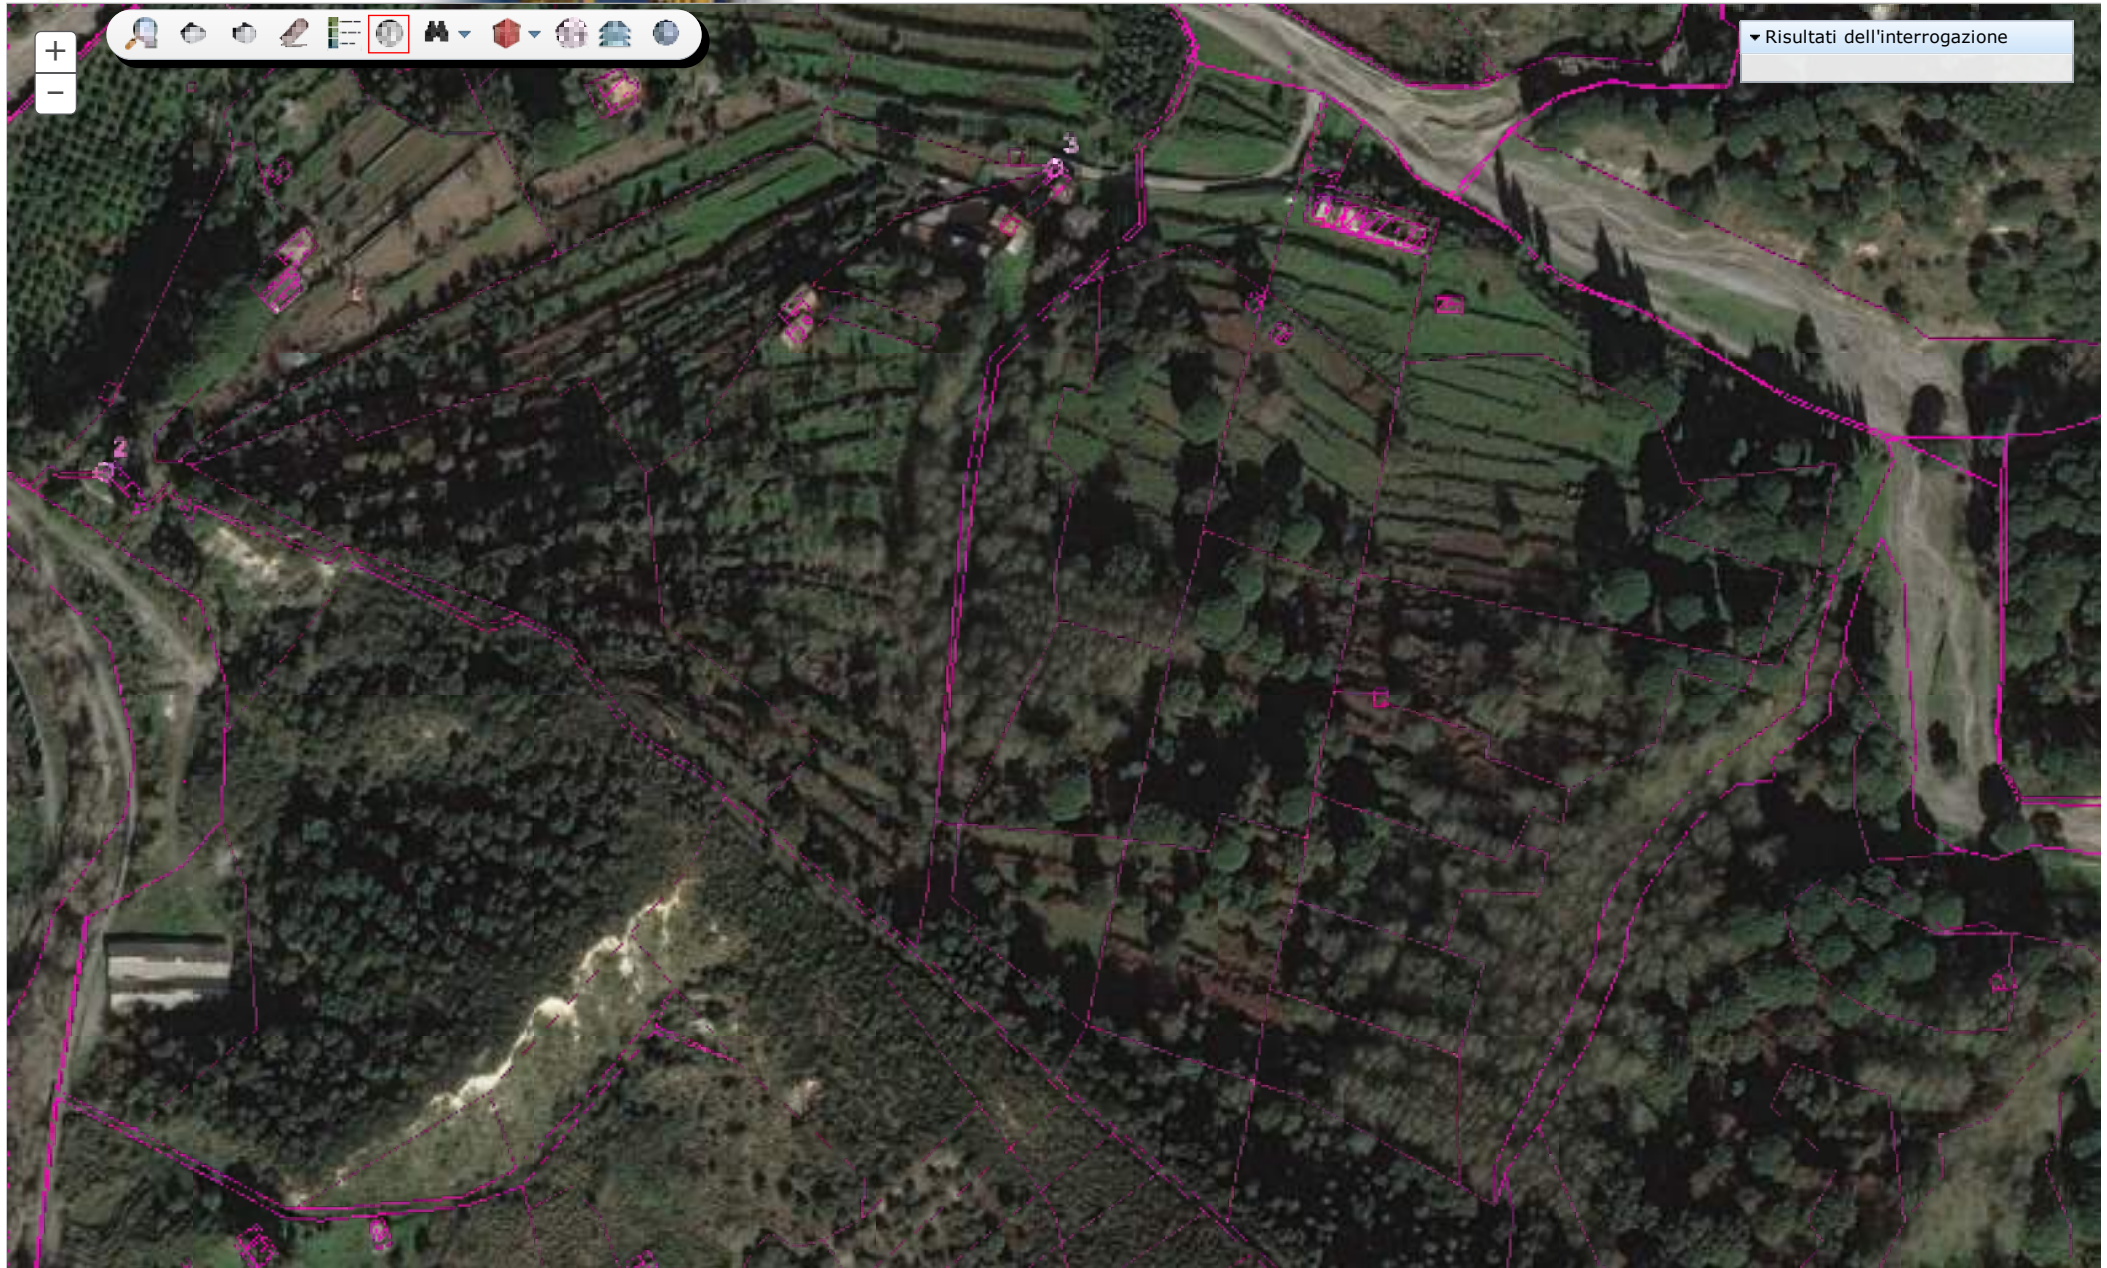

▼ Risultati dell'interrogazione

0 20 40m Utente connesso:
guest

Powered by [GLOBO srl](#)