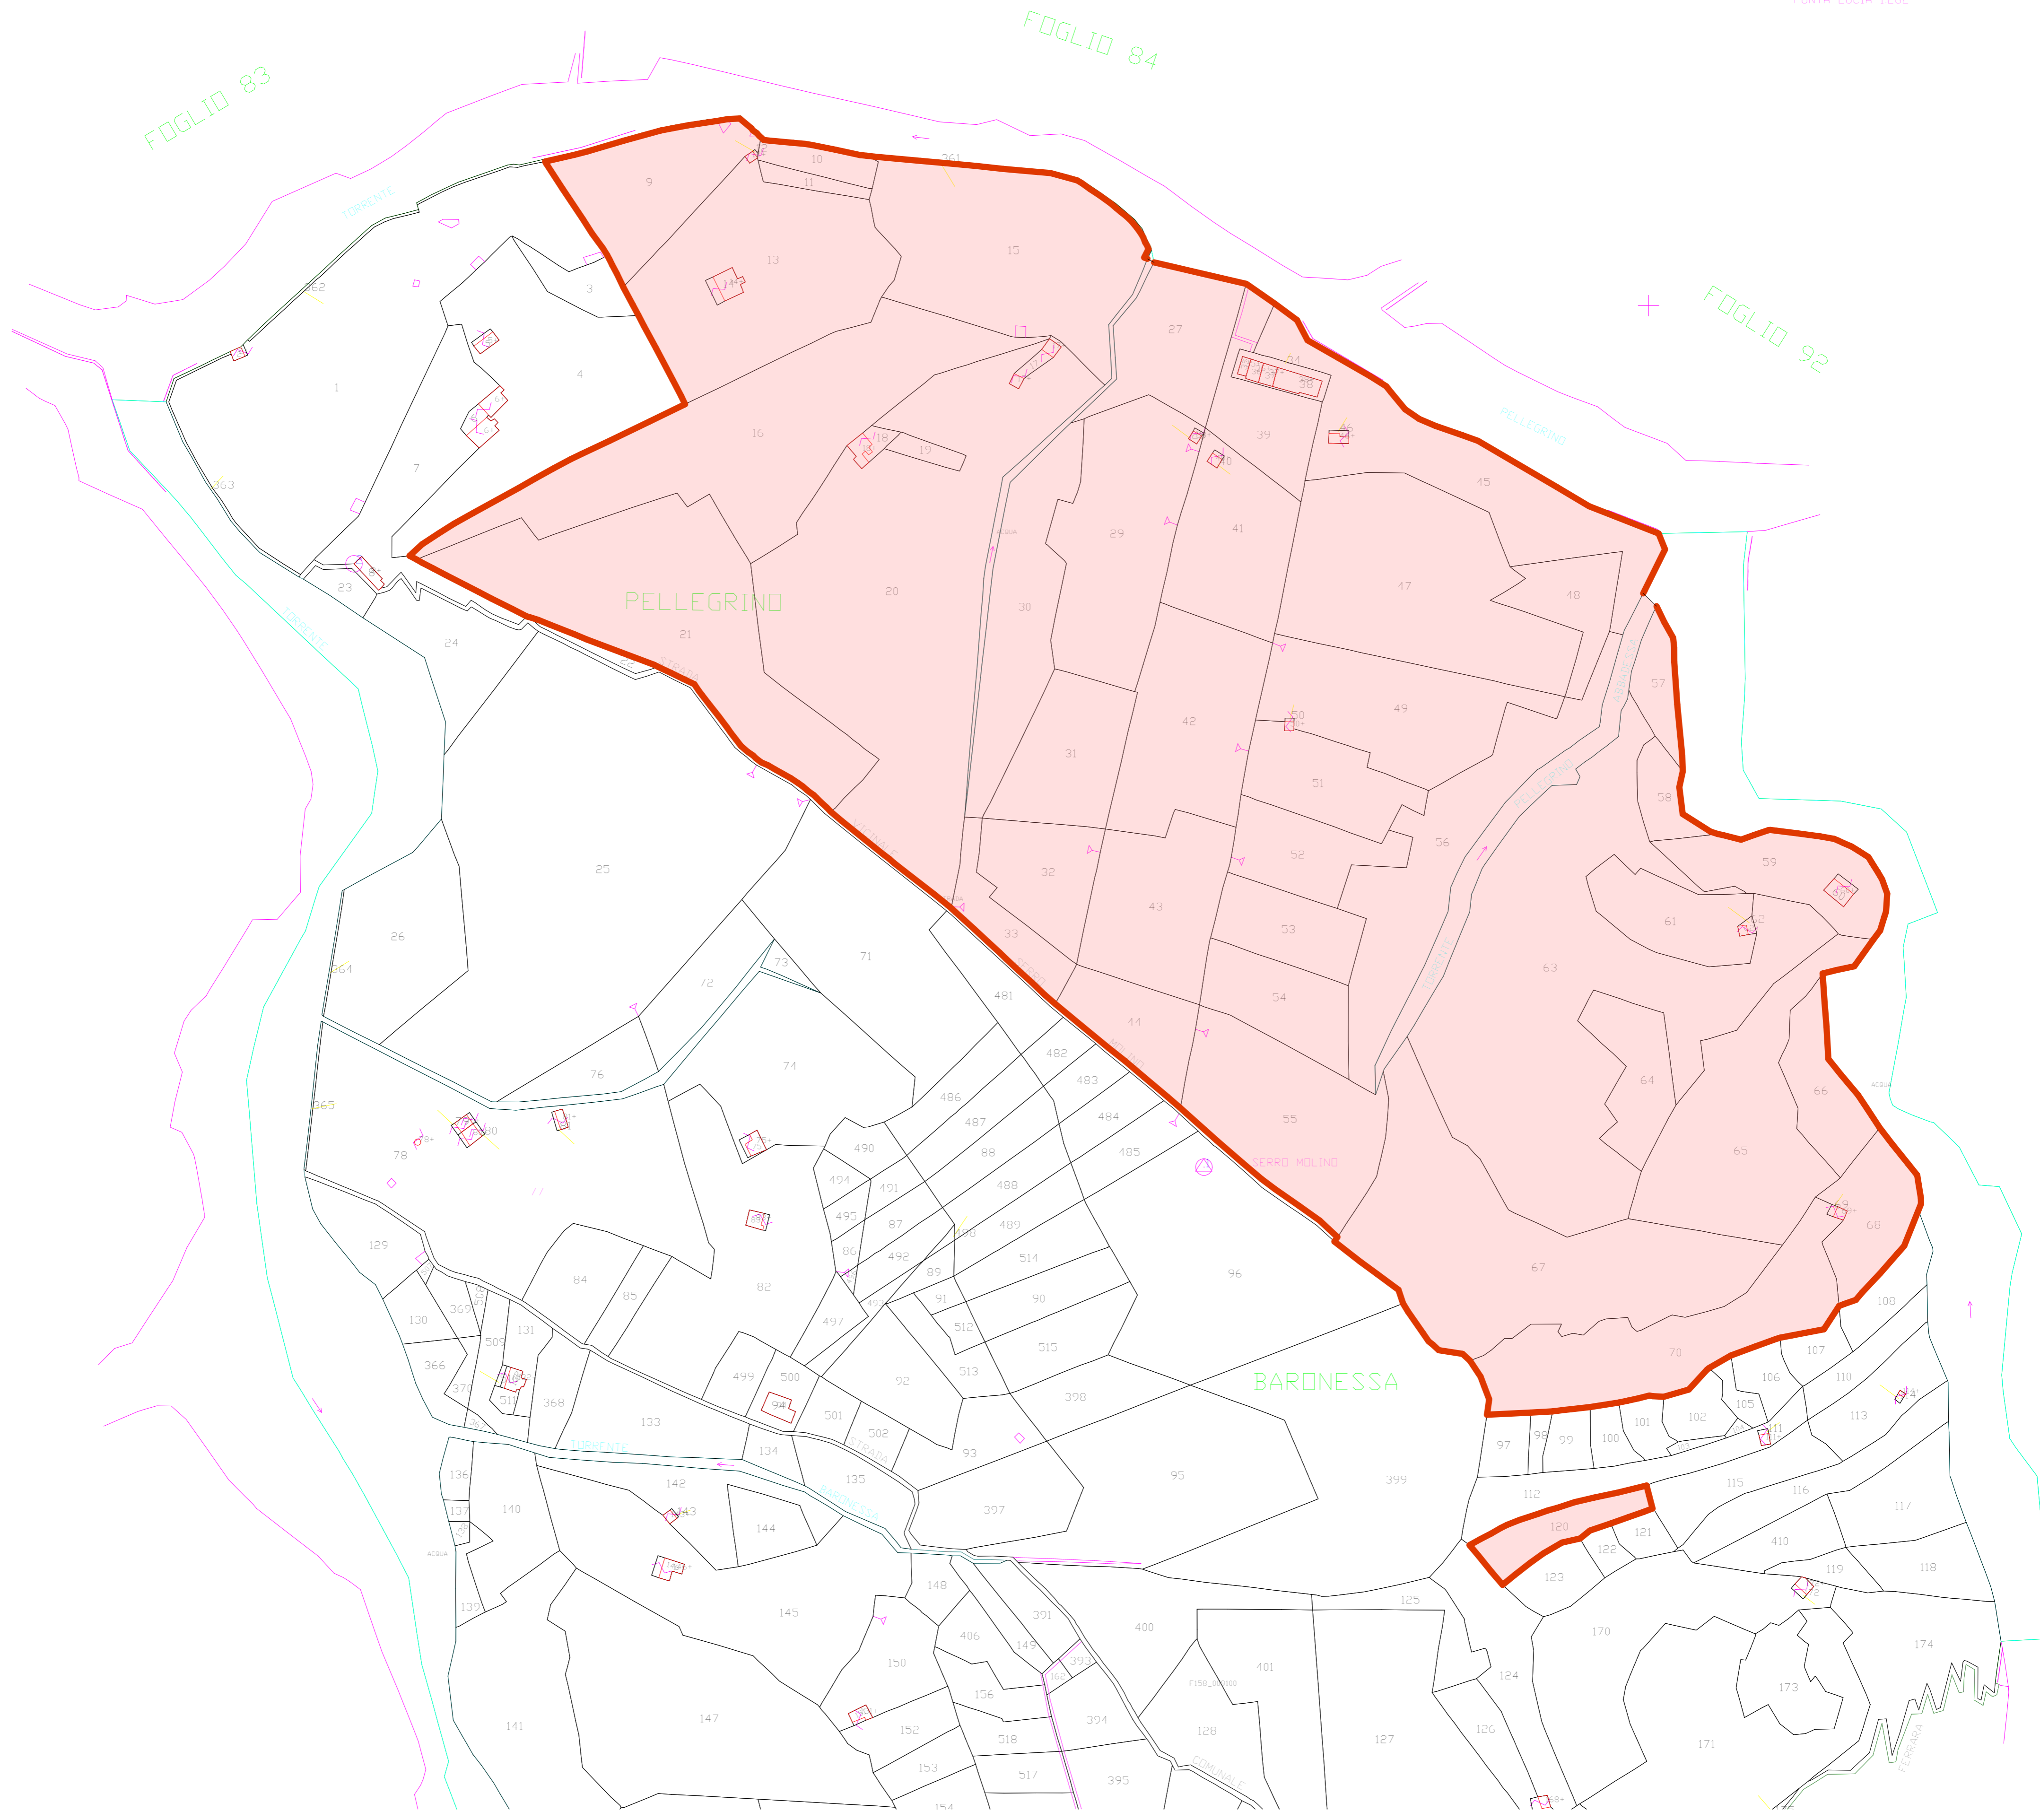

ORIGINE DELLE COORDINATE
MONTE ETNA
PUNTA LUCIA 1262

FOGLIO 83

FOGLIO 84

FOGLIO 92

ORIGINE DELLE COORDINATE
MONTE ETNA
PUNTA LUCIA 1262

FOGLIO 63

FOGLIO 84

FOGLIO 92

PELLEGRINO

BARONESSA

Via Torrente Gallo

Via Torrente Gallo

Google

Firmato Da: MENTO FRANCESCO Emesso Da: ARUBAPEC S.P.A. - NG CA. 3 Serial#: 276378bd21c456b8b74324d5ee6a7115

0 0.2 0.4km Utente connesso: guest