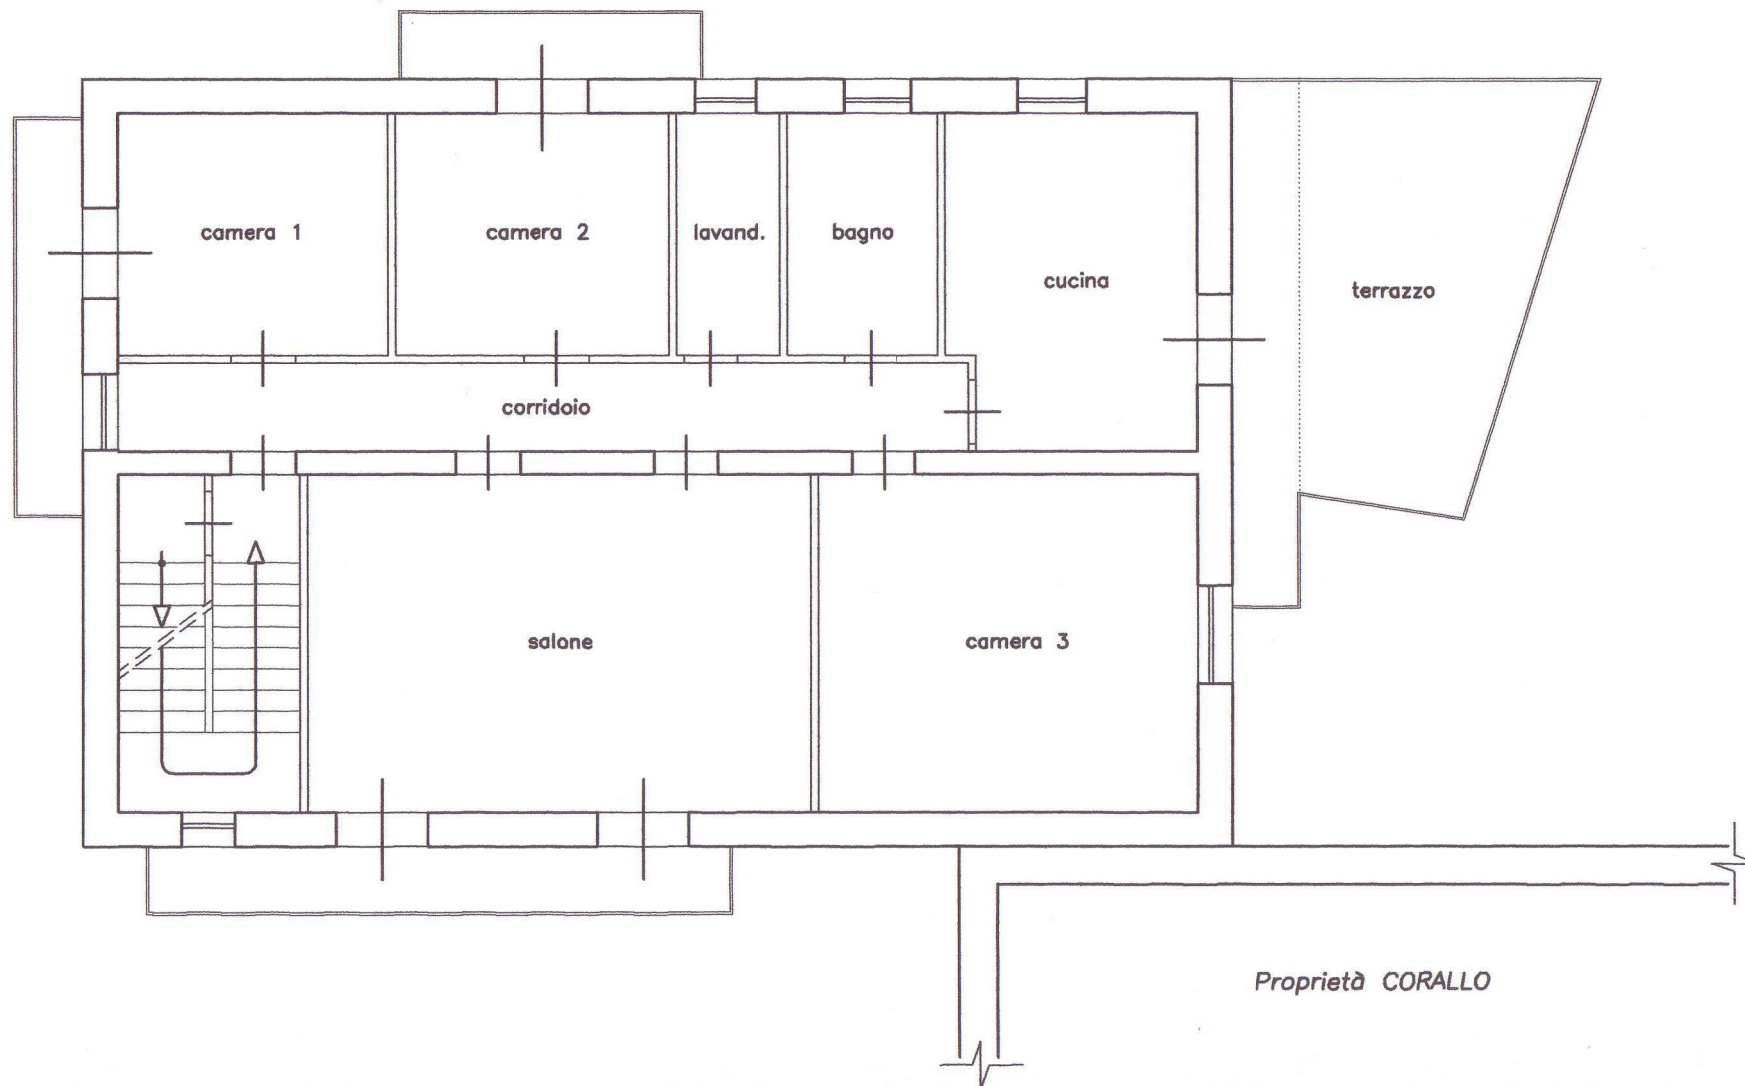

STATO dei LUOGHI
PIANTA PIANO TERRA
H=3.70

DISEGNO SCALA 1:100

VIA S: NICOLA

STATO dei LUOGHI
PIANTA PIANO 1°
H=3.00

DISEGNO SCALA 1:100

VIA S: NICOLA

STATO dei LUOGHI
PIANTA PIANO 2°
H=3.00

DISEGNO SCALA 1:100

VIA S: NICOLA

Proprietà CORALLO

STATO dei LUOGHI
PIANTA SOTTOTETTO

DISEGNO SCALA 1:100

VIA S: NICOLA

Proprietà CORALLO