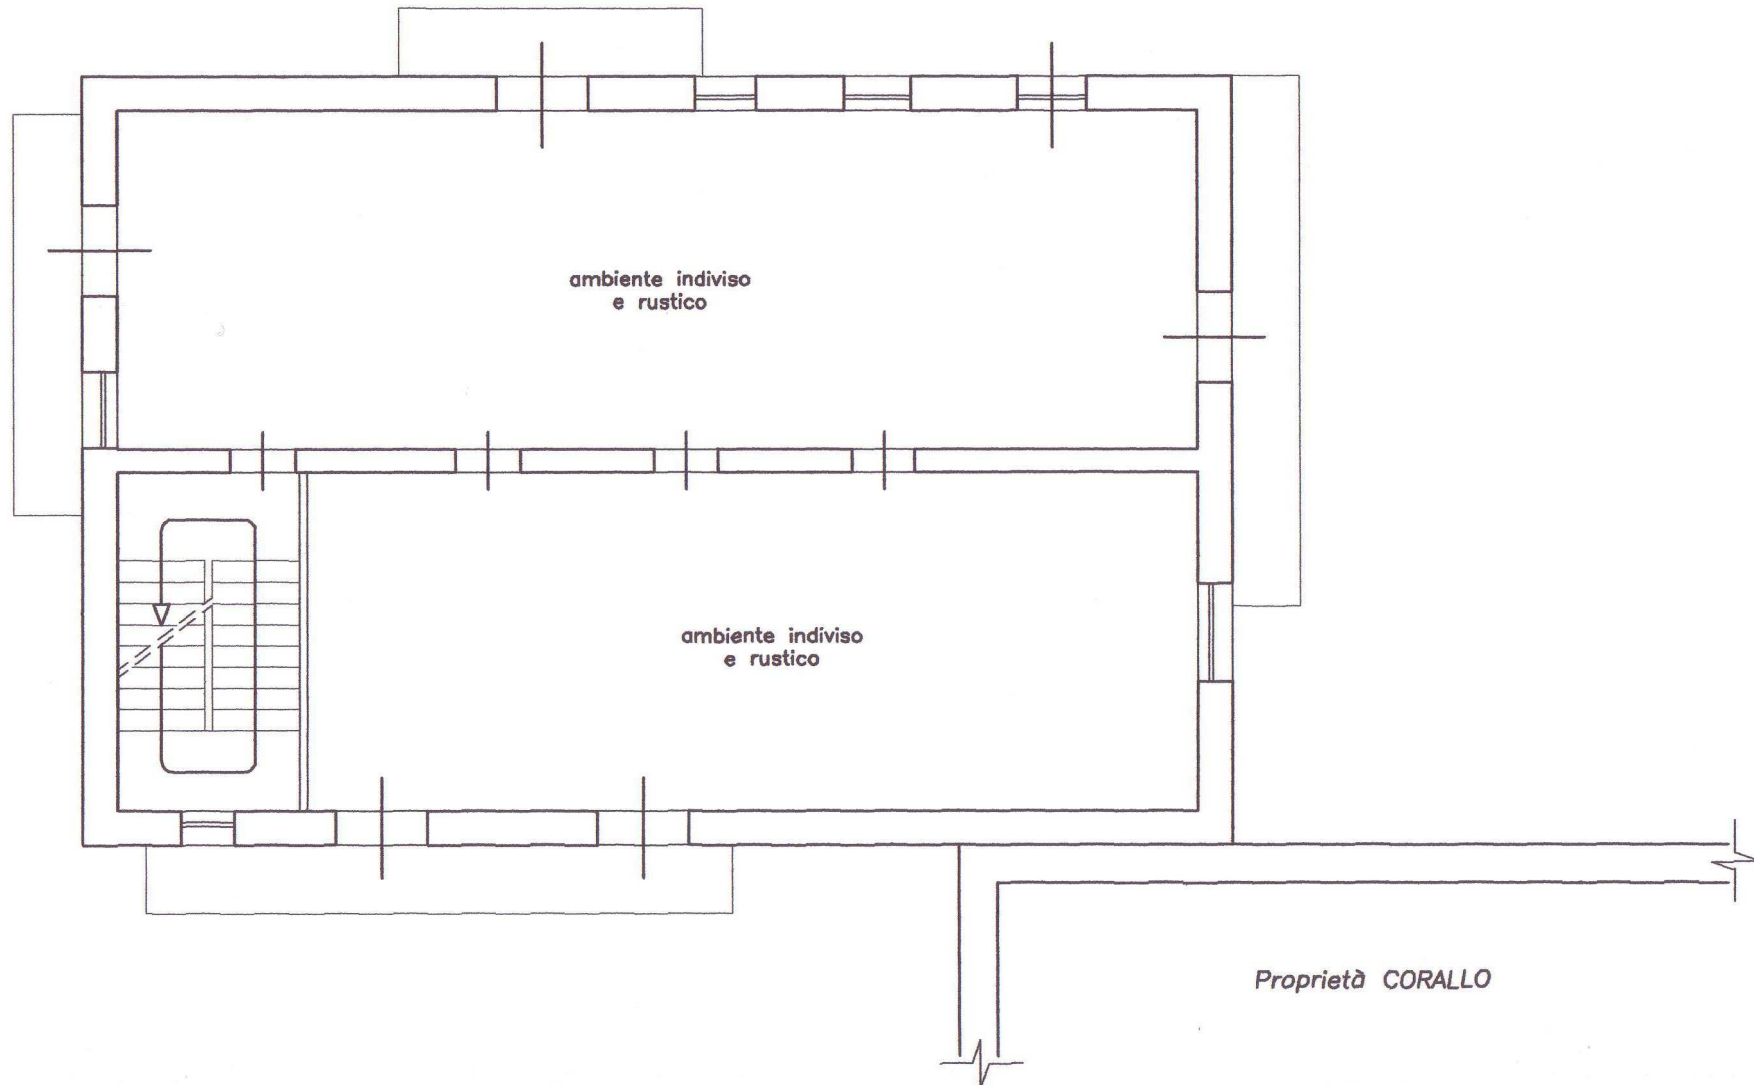

STATO dei LUOGHI
PIANTA PIANO TERRA
H=3.70

DISEGNO SCALA 1:100

VIA S: NICOLA

STATO dei LUOGHI
PIANTA PIANO 1°
H=3.00

DISEGNO SCALA 1:100

VIA S: NICOLA

STATO dei LUOGHI
PIANTA PIANO 2°
H=3.00

DISEGNO SCALA 1:100

VIA S: NICOLA

Proprietà CORALLO

STATO dei LUOGHI
PIANTA SOTTOTETTO

DISEGNO SCALA 1:100

VIA S: NICOLA

Proprietà CORALLO