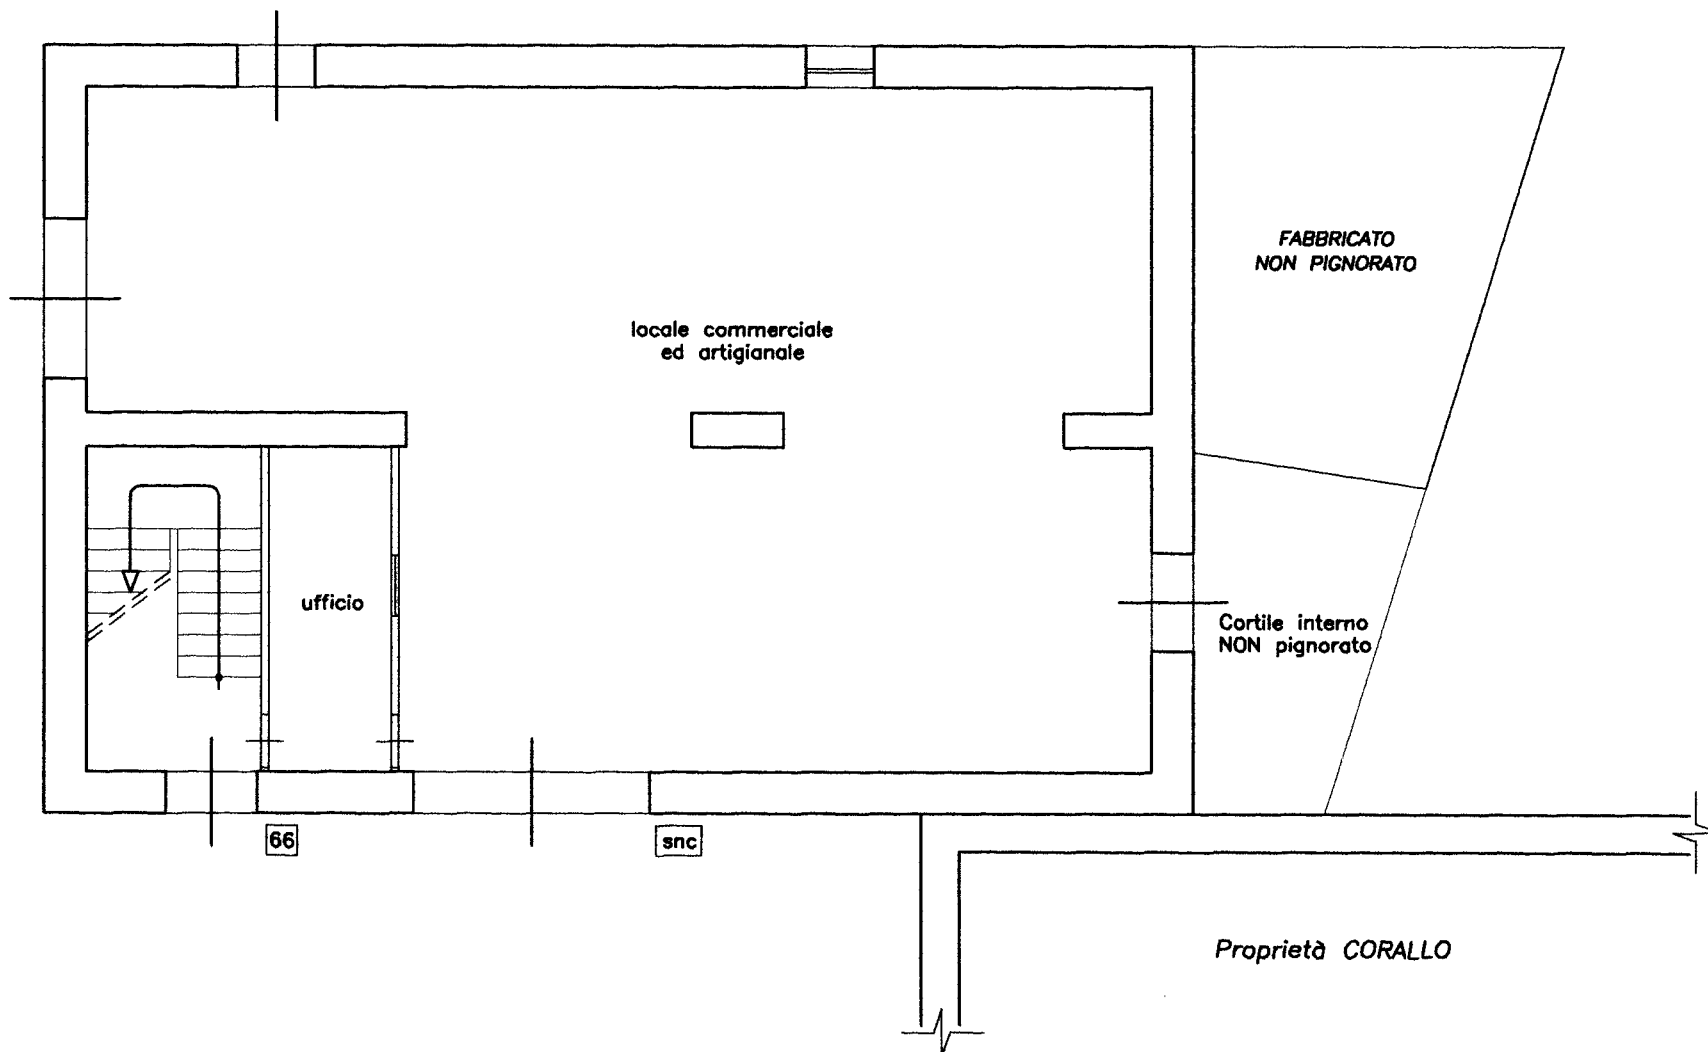

STATO dei LUOGHI
PIANTA PIANO TERRA
H=3.70

DISEGNO SCALA 1:100

VIA S: NICOLA

STATO dei LUOGHI
PIANTA PIANO 1°
H=3.00

DISEGNO SCALA 1:100

VIA S: NICOLA

STATO dei LUOGHI
PIANTA PIANO 2°
H=3.00

DISEGNO SCALA 1:100

VIA S: NICOLA

Proprietà CORALLO

STATO dei LUOGHI
PIANTA SOTTOTETTO

DISEGNO SCALA 1:100

VIA S: NICOLA

Proprietà CORALLO