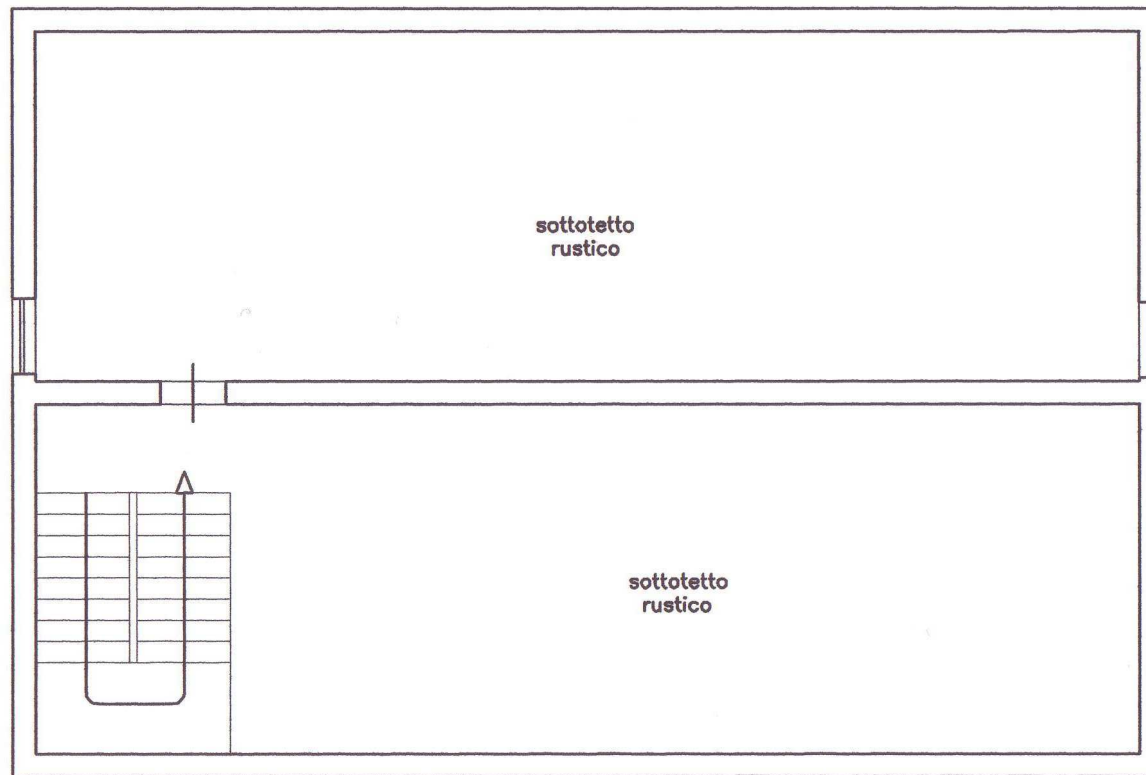

STATO dei LUOGHI
PIANTA PIANO TERRA
H=3.70

DISEGNO SCALA 1:100

VIA S: NICOLA

STATO dei LUOGHI
PIANTA PIANO 1°
H=3.00

DISEGNO SCALA 1:100

VIA S: NICOLA

STATO dei LUOGHI
PIANTA PIANO 2°
H=3.00

DISEGNO SCALA 1:100

VIA S: NICOLA

Proprietà CORALLO

STATO dei LUOGHI
PIANTA SOTTOTETTO

DISEGNO SCALA 1:100

VIA S: NICOLA

Proprietà CORALLO