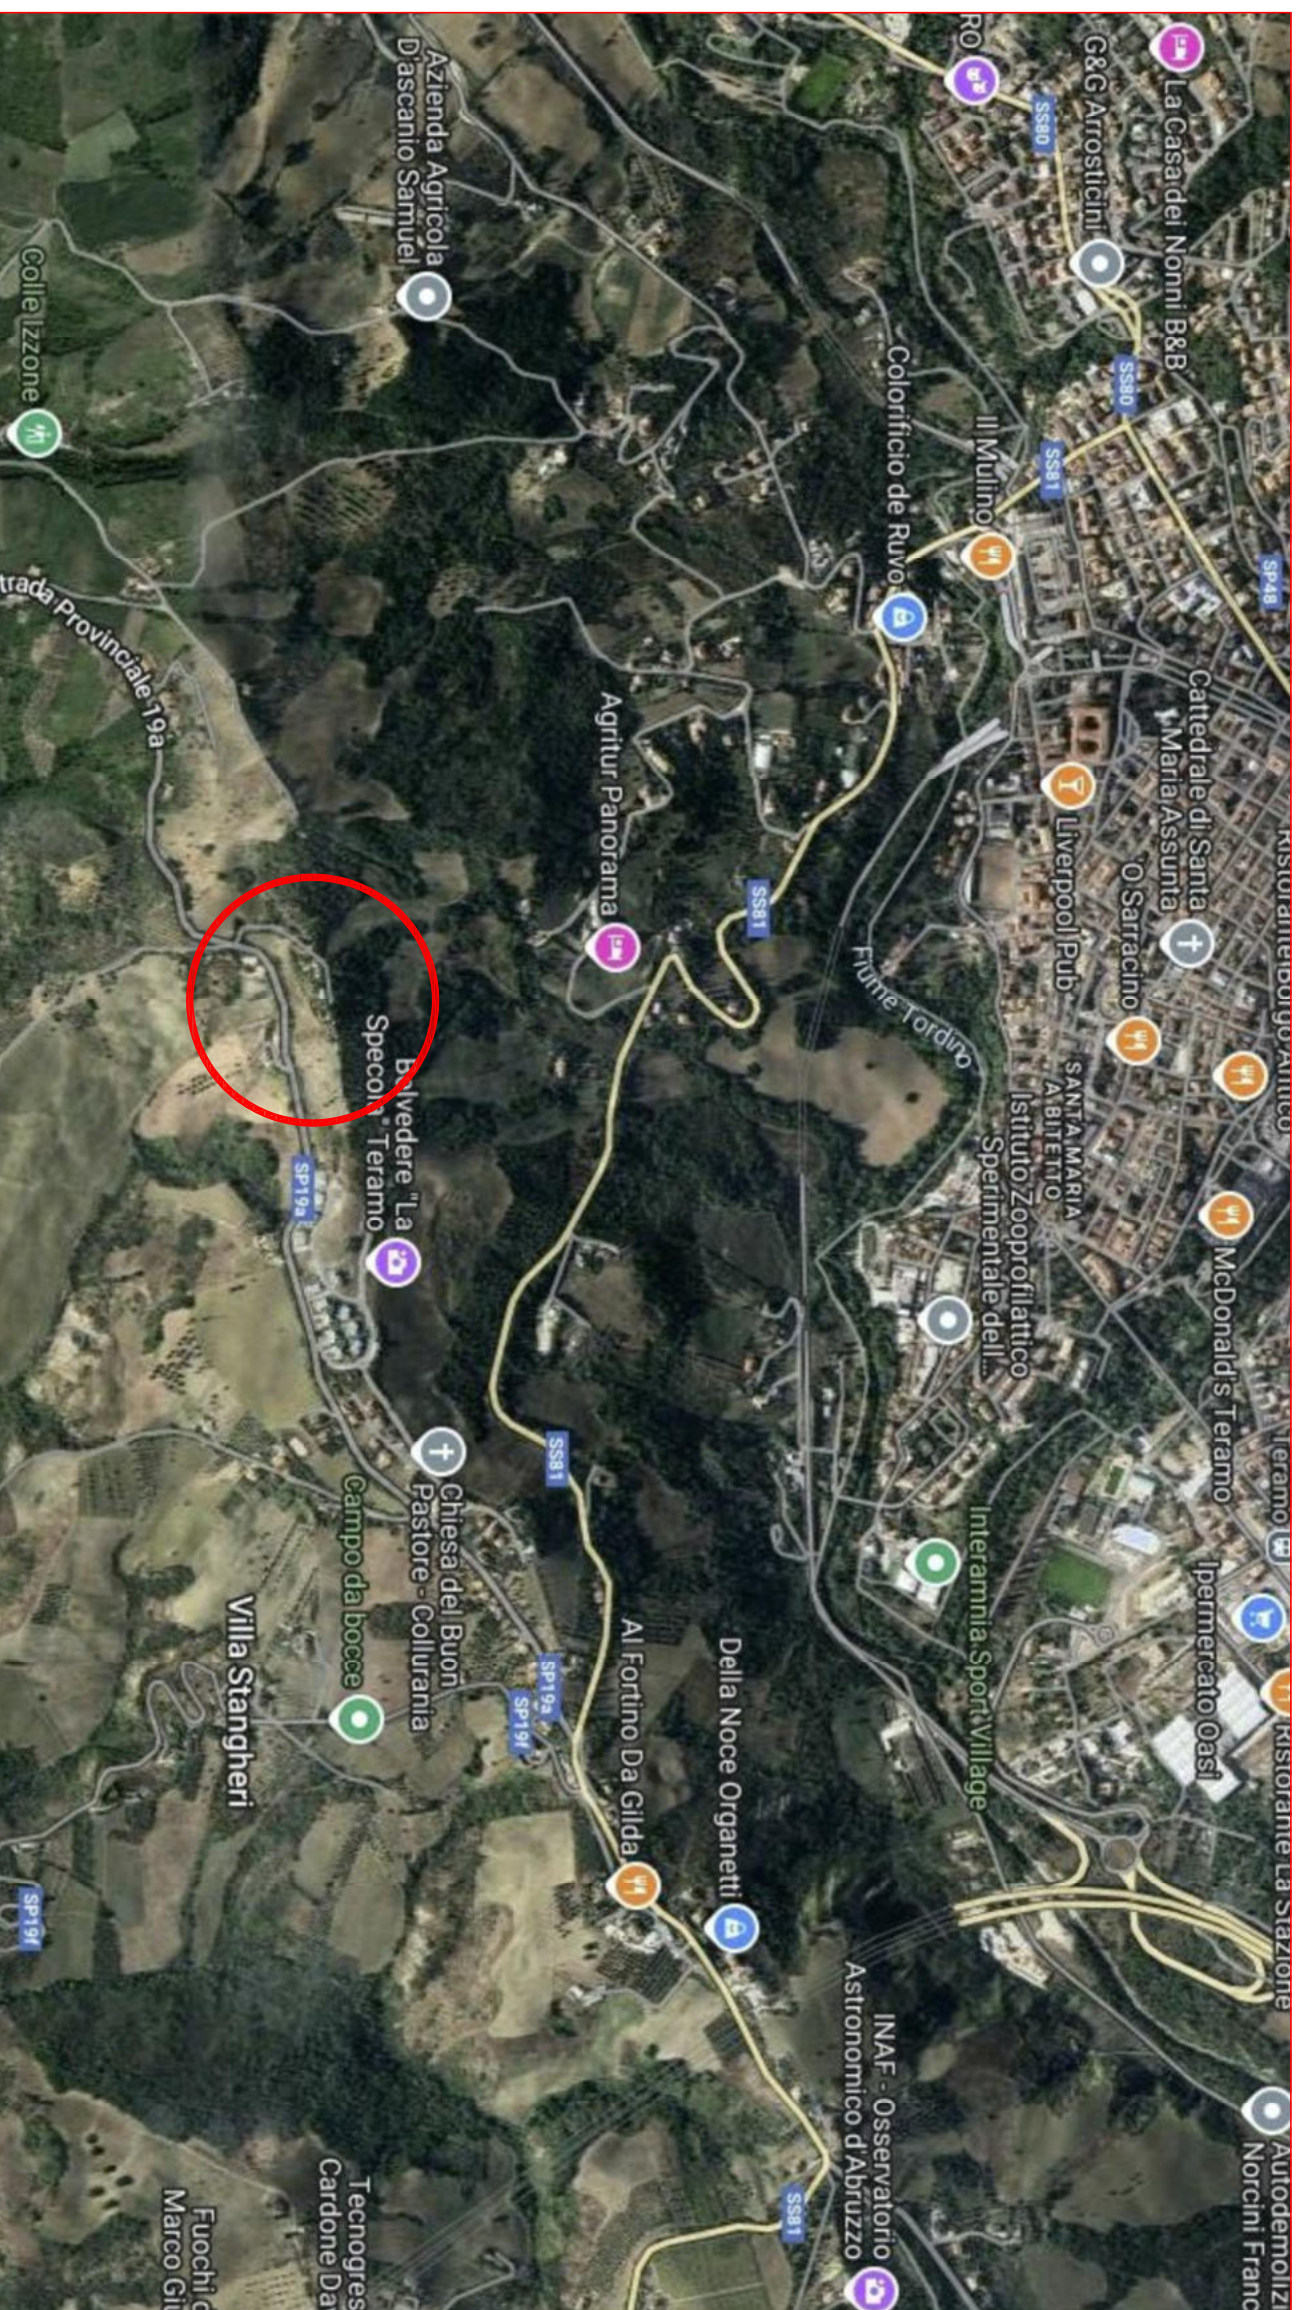

ALLEGATO: A

INQUADRAMENTO TERRITORIALE

Teramo, li 31/10/2024

L'Esperto Estimatore
Cav. Geom. Reginelli Osvaldo

VISTA SATELLITARE
Teramo (TE)
Circonvallazione Ragusa
F. 73 p.IIIa 258

TRIBUNALE DI TERAMO ESECUZIONE IMMOBILIARE - R.G. n° 29/2014	
COMUNE di TERAMO (TE)	
Orientamento	L'Esperto Estimatore (Cav. Geom. Osvaldo Reginelli)
