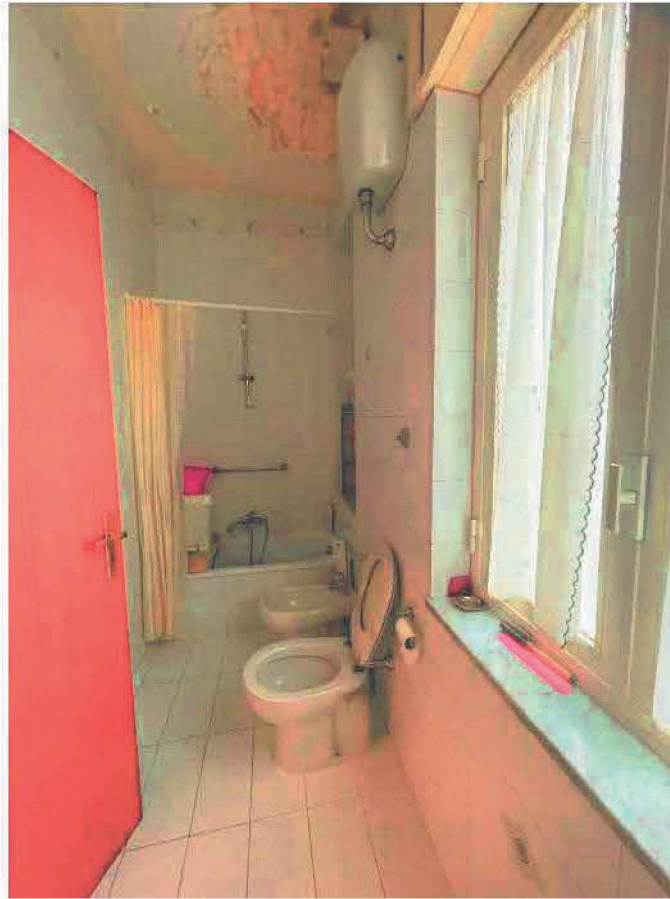

Foto 8 – Vista interna: portone di ingresso fabbricato civ. n. 63 di Via Emanuele De Deo

Foto 9 – Vista interna: androne di ingresso fabbricato civ. n. 63 di Via Emanuele De Deo

Foto 10 – Vista interna: corpo scale del fabbricato civ. n. 63 di Via Emanuele De Deo

Foto 18 – Vista interna: w.c.

Foto 19 - Vista interna: w.c.

Foto 20 - Vista interna: soffitto w.c.

Foto 21 – Vista interna: corridoio con porta di accesso alla camera 1 sulla destra

Foto 22 - Vista interna: camera da letto 1

Foto 23 - Vista interna: camera da letto 1

Foto 24 – Vista interna: camera da letto 1
Esperto Stimatore Arch. Giulia Izzo.

Foto 25 - Vista interna: cucina

Foto 26 - Vista interna: cucina

Foto 27 - Vista interna: cucina

Foto 28 - Vista interna: porta di accesso alla camera da letto 2

Foto 29 - Vista interna: camera da letto 2

Foto 30 - Vista interna: camera da letto 2

Foto 31 - Vista esterna: balconata con tettoia

Foto 32 - Vista esterna dalla balconata