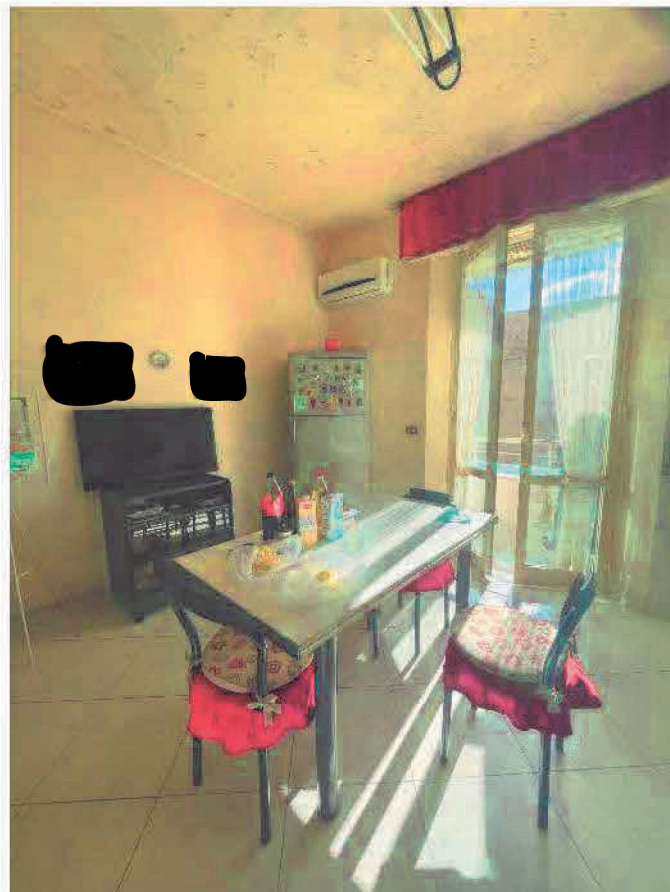

Foto 11 – Vista interna: corpo scale del fabbricato civ. n. 63 di Via Emanuele De Deo

Foto 12 – Vista interna: porta di ingresso cespite pignorato

Foto 13 – Vista interna cespite pignorato: ingresso nel soggiorno-pranzo

Foto 14 – Vista interna: soggiorno-pranzo con accesso nel disimpegno

Foto 15 – Vista interna: soggiorno-pranzo

Foto 16 – Vista interna: accesso nel corridoio

Foto 17 – Vista interna: corridoio verso soggiorno-pranzo

Foto 23 - Vista interna: camera da letto 1

Foto 24 – Vista interna: camera da letto 1
Esperto Stimatore Arch. Giulia Izzo.

Foto 25 - Vista interna: cucina

Foto 26 - Vista interna: cucina

Foto 27 - Vista interna: cucina

Foto 28 - Vista interna: porta di accesso alla camera da letto 2

Foto 29 - Vista interna: camera da letto 2

Foto 30 - Vista interna: camera da letto 2

Foto 31 - Vista esterna: balconata con tettoia

Foto 32 - Vista esterna dalla balconata