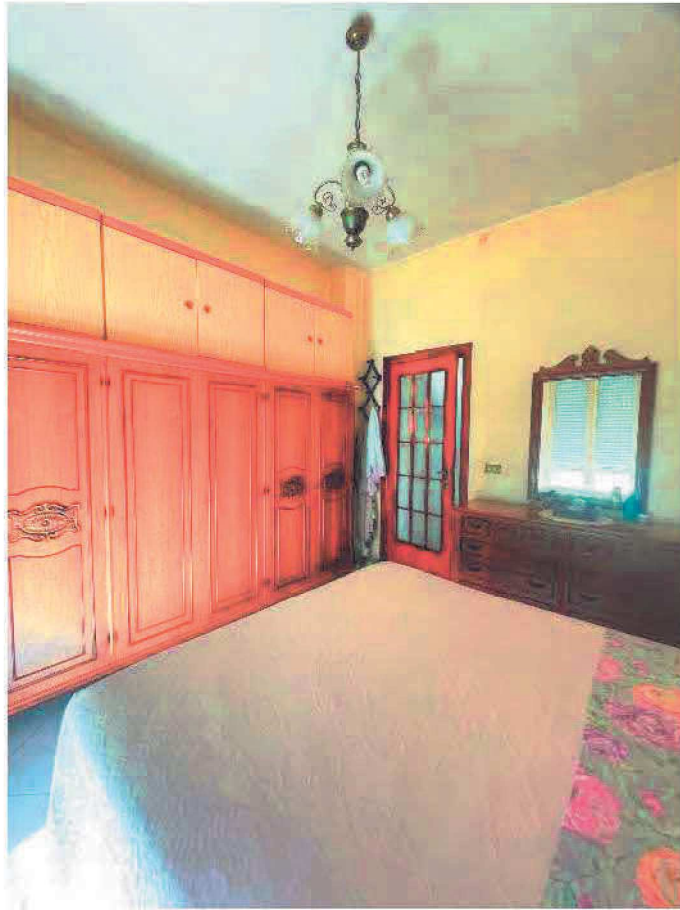

Foto 11 – Vista interna: corpo scale del fabbricato civ. n. 63 di Via Emanuele De Deo

Foto 12 – Vista interna: porta di ingresso cespite pignorato

Foto 13 – Vista interna cespite pignorato: ingresso nel soggiorno-pranzo

Foto 18 – Vista interna: w.c.

Foto 19 - Vista interna: w.c.

Foto 20 - Vista interna: soffitto w.c.

Foto 21 – Vista interna: corridoio con porta di accesso alla camera 1 sulla destra

Foto 22 - Vista interna: camera da letto 1

Foto 23 - Vista interna: camera da letto 1

Foto 24 – Vista interna: camera da letto 1
Esperto Stimatore Arch. Giulia Izzo.

Foto 25 - Vista interna: cucina

Foto 26 - Vista interna: cucina

Foto 27 - Vista interna: cucina

Foto 28 - Vista interna: porta di accesso alla camera da letto 2

Foto 29 - Vista interna: camera da letto 2

Foto 30 - Vista interna: camera da letto 2

Foto 31 - Vista esterna: balconata con tettoia

Foto 32 - Vista esterna dalla balconata