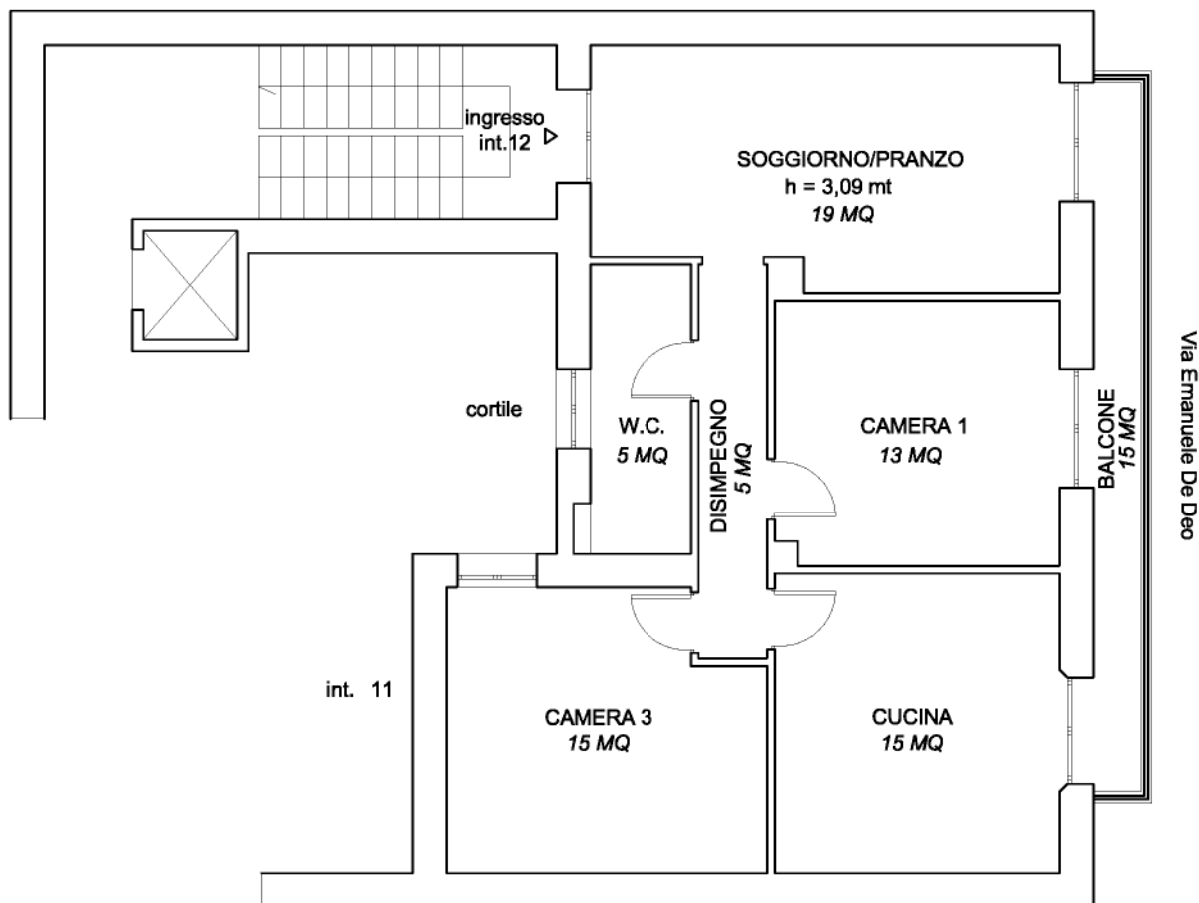

fabbricato civ. 74 Via Concordia

fabbricato civ. 60 Via Emanuele De Deo

LOTTO UNICO

Appartamento in Napoli (NA)
Via Emanuele De Deo n. 63
N.C.E.U. Napoli - Sez. MON Fg. 4 Part. 519 Sub 20

TAVOLA GRAFICA

Rilievo dello Stato dei Luoghi
Piano 6 Int. 12
Scala 1: 100