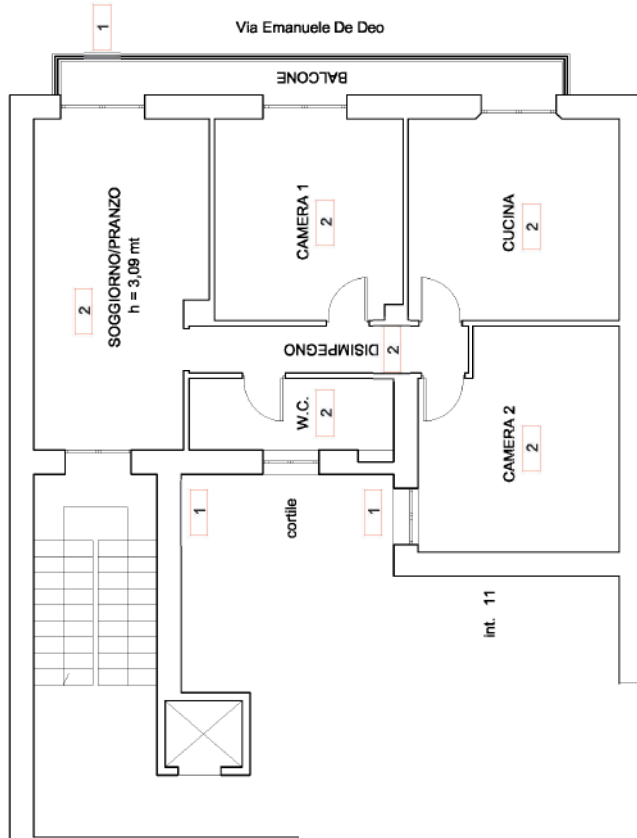

Rilievo dello Stato dei Luoghi  
Piano 6 Int. 12  
Scala 1: 100

FABBRICATO CIV 74  
 VIA CONCORDIA

FABBRICATO CIV 60  
 VIA E. DE DEO

VIA EMANUELE DE DEO

**TAVOLA GRAFICA**  
 Tavola Comparativa  
 Rilievo/Planimetria Catastale  
 Scala 1: 100

fabbricato civ. 60 Via Emanuele De Deo

Via Emanuele De Deo

BALCONE

SOGGIORNO/PRANZO  
 h = 3,09 mt

CAMERA 1

CUCINA

DISIMPEGNO

W.C.