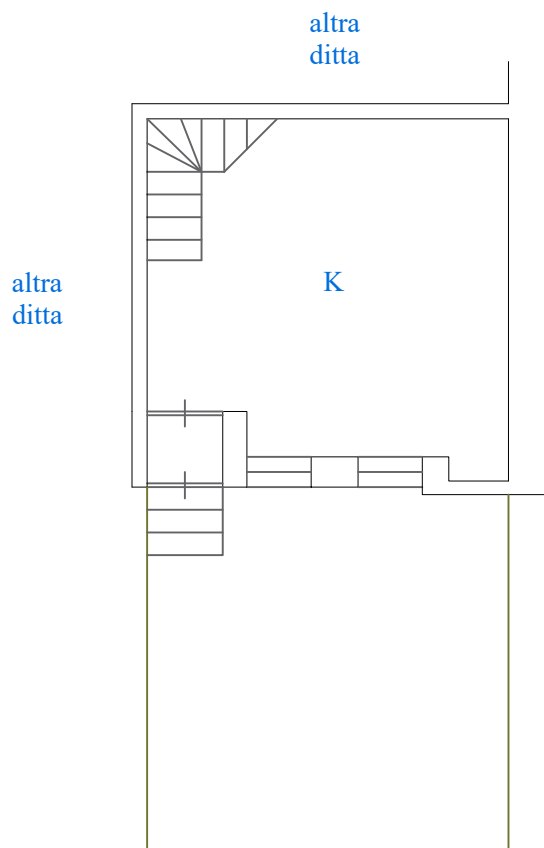

LOTTO UNICO - Immobile A
Comune di Faeto - Villaggio San Leonardo
Lotto 9 - Edificio 4 - Interno 1
Piano T-1 (F. 25 p.lla 235 sub. 22)
Unità abitativa ($h_{int}=2,75m$)

Allegato n. 16

Tribunale di Foggia
P.E. Imm. n. 357/2021

PIANO TERRA

PIANO PRIMO

scala 1/100

C.T.U.: Ing. Francesco Paolo PADALINO