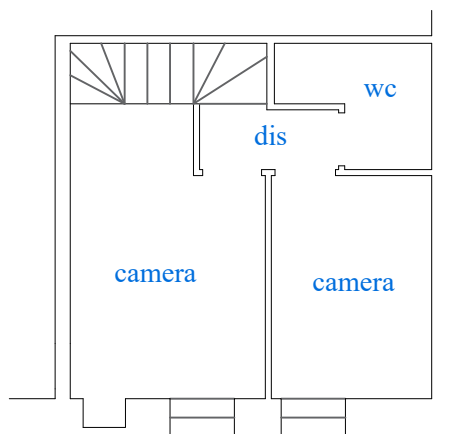

LOTTO UNICO - Immobile A
Comune di Faeto - Villaggio San Leonardo
Lotto 9 - Edificio 4 - Interno 1
Piano T-1 (F. 25 p.lla 235 sub. 22)
Unità abitativa ($h_{int}=2,75m$)

Allegato n. 16

Tribunale di Foggia
P.E. Imm. n. 357/2021

PIANO TERRA

PIANO PRIMO

scala 1/100

C.T.U.: Ing. Francesco Paolo PADALINO