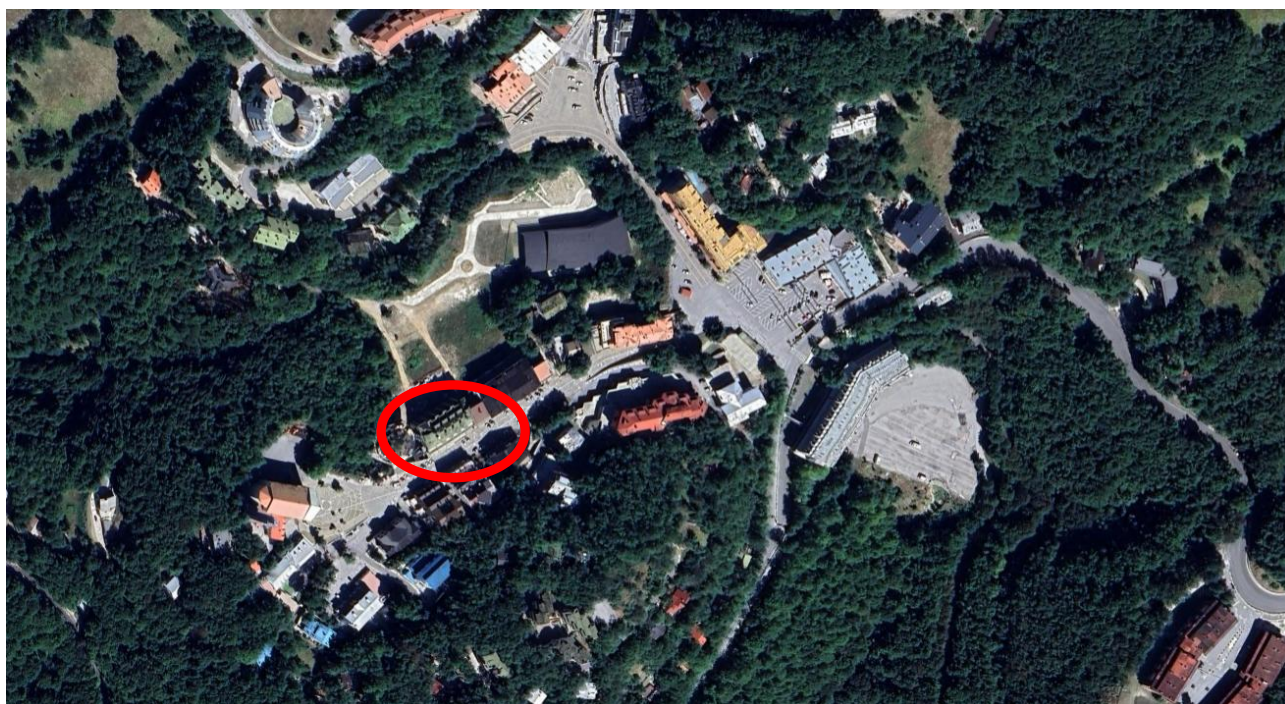

INSERIMENTO PLANIMETRICO DEL LOTTO SU FOTO AEREA

Comune di Rieti – Monte Terminillo – Via Dei Villini n. 55  
Identificazione catasto fabbricati Sez. VA Foglio 10 p.lla 280 sub 1

Foto n. 1 – Accesso al bene