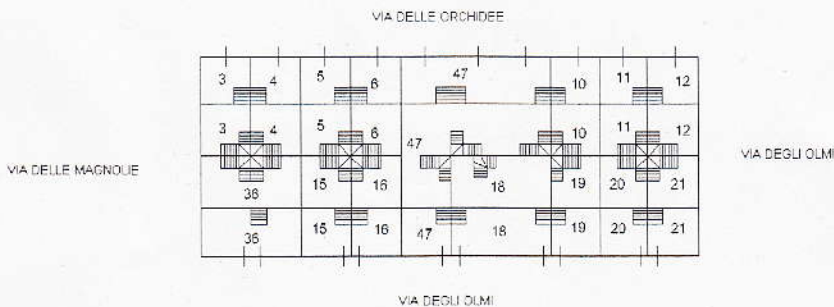

PIANTA PIANO TERRA