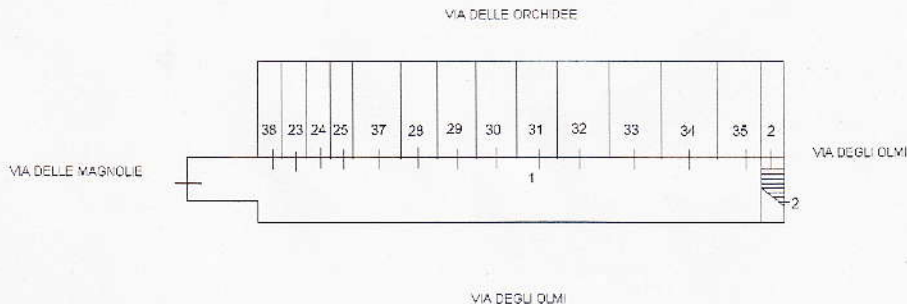

### Pianta Piano Terra

H =Mt. 2.75

Altra U.I.

Altra U.I.

### Pianta Piano Primo

H =Mt. 2.75

Altra U.I.

Nord

ELABORATO PLANIMETRICO	
Compilato da: Colanardi Fernando	
Iscritto all'albo: Geometri	
Prov. Lucca	N. 853

**Agenzia delle Entrate**  
**CATASTO FABBRICATI**  
 Ufficio Provinciale di  
**Foggia**

Comune di Faeto		Protocollo n. FG0109598	del 01/07/2025
Sezione:	Foglio: 25	Particella: 248	Tipo Mappale n. del
Dimostrazione grafica dei subalterni			Scala 1 : 500

**PIANO PRIMO SOTTOSTRADA**

**PIANTA PIANO TERRA**