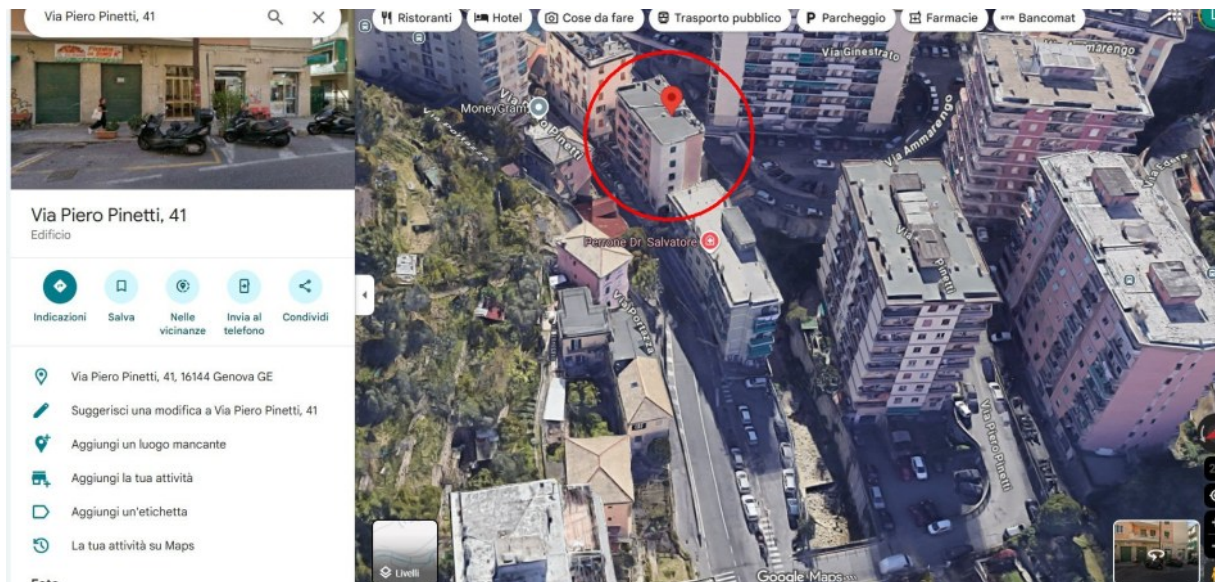

R.E. 400/25 DOCUMENTAZIONE FOTOGRAFICA

Fabbricato con appartamento evidenziato su Via P. Pinetti

Fabbricato con appartamento evidenziato su Rio Fereggiano

Ingresso/soggiorno

Ingresso/soggiorno

Ingresso/soggiorno lato cucina a vista

Balcone su Rio Fereggiano

Affaccio su Via P. Pinetti

Affaccio su Via P. Pinetti

Affaccio su Via P. Pinetti

Affaccio su Via P. Pinetti

Affaccio su Rio Fereggiano