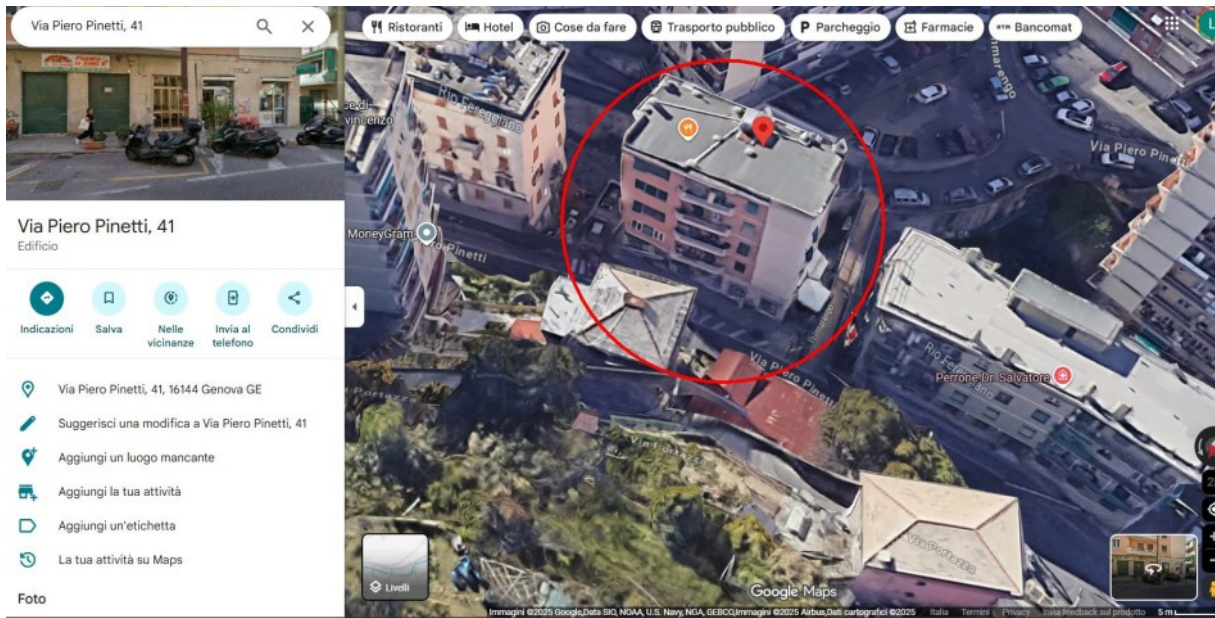

R.E. 400/25 DOCUMENTAZIONE FOTOGRAFICA

Fabbricato con appartamento evidenziato su Via P. Pinetti

Fabbricato con appartamento evidenziato su Rio Fereggiano

Ingresso/soggiorno

Ingresso/soggiorno

Ingresso/soggiorno lato cucina a vista

Balcone su Rio Fereggiano

Affaccio su Via P. Pinetti

Affaccio su Via P. Pinetti

Affaccio su Via P. Pinetti

Affaccio su Via P. Pinetti

Affaccio su Rio Fereggiano