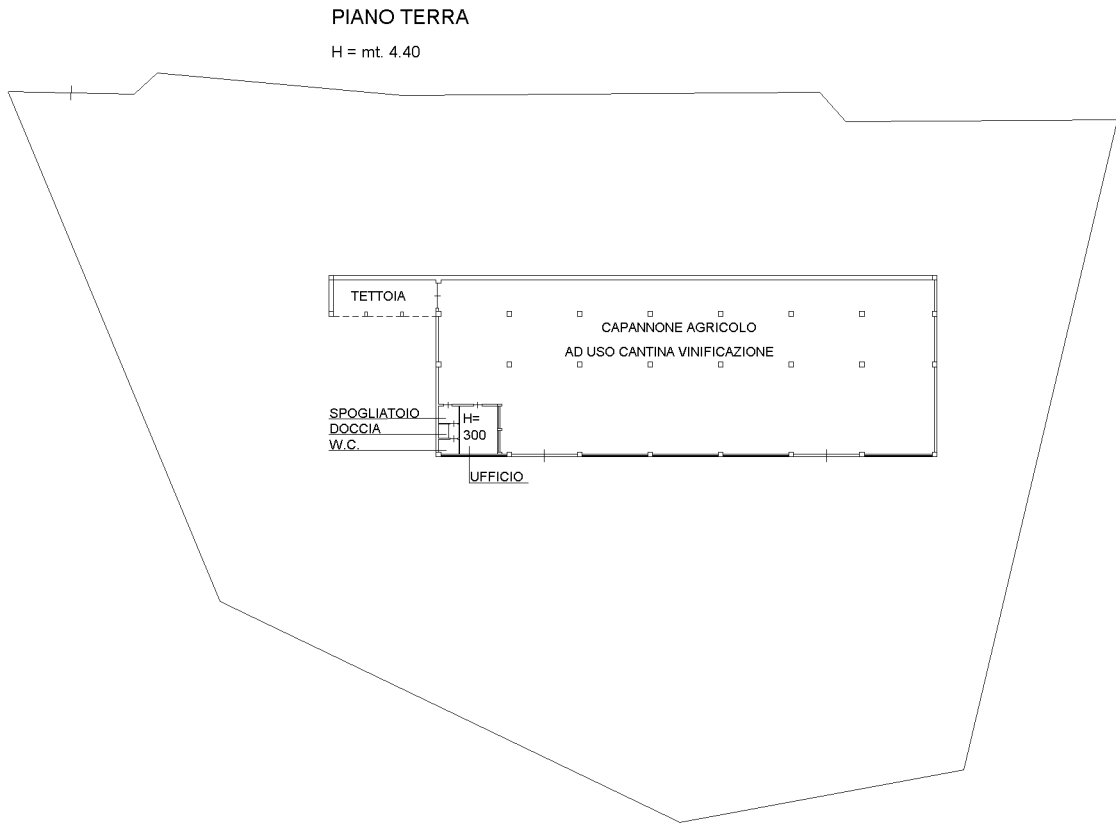

N=-3900

E=0

1 Particella: 134

Comune: (PV) BORGO PRIOLO/A  
Foglio: 19  
Scala originale: 1:2000  
Dimensione cornice: 534.000 x 378.000 m. Protocollo pratica T325197/2026  
19-Feb-2026 18:46:34

**Agenzia del Territorio  
CATASTO FABBRICATI**  
Ufficio provinciale di  
Pavia

Identificativi Catastali:  
Sezione: B  
Foglio: 19  
Particella: 134  
Subalterno:

Scala 1: 500

Scheda

Ultima planimetria in atti