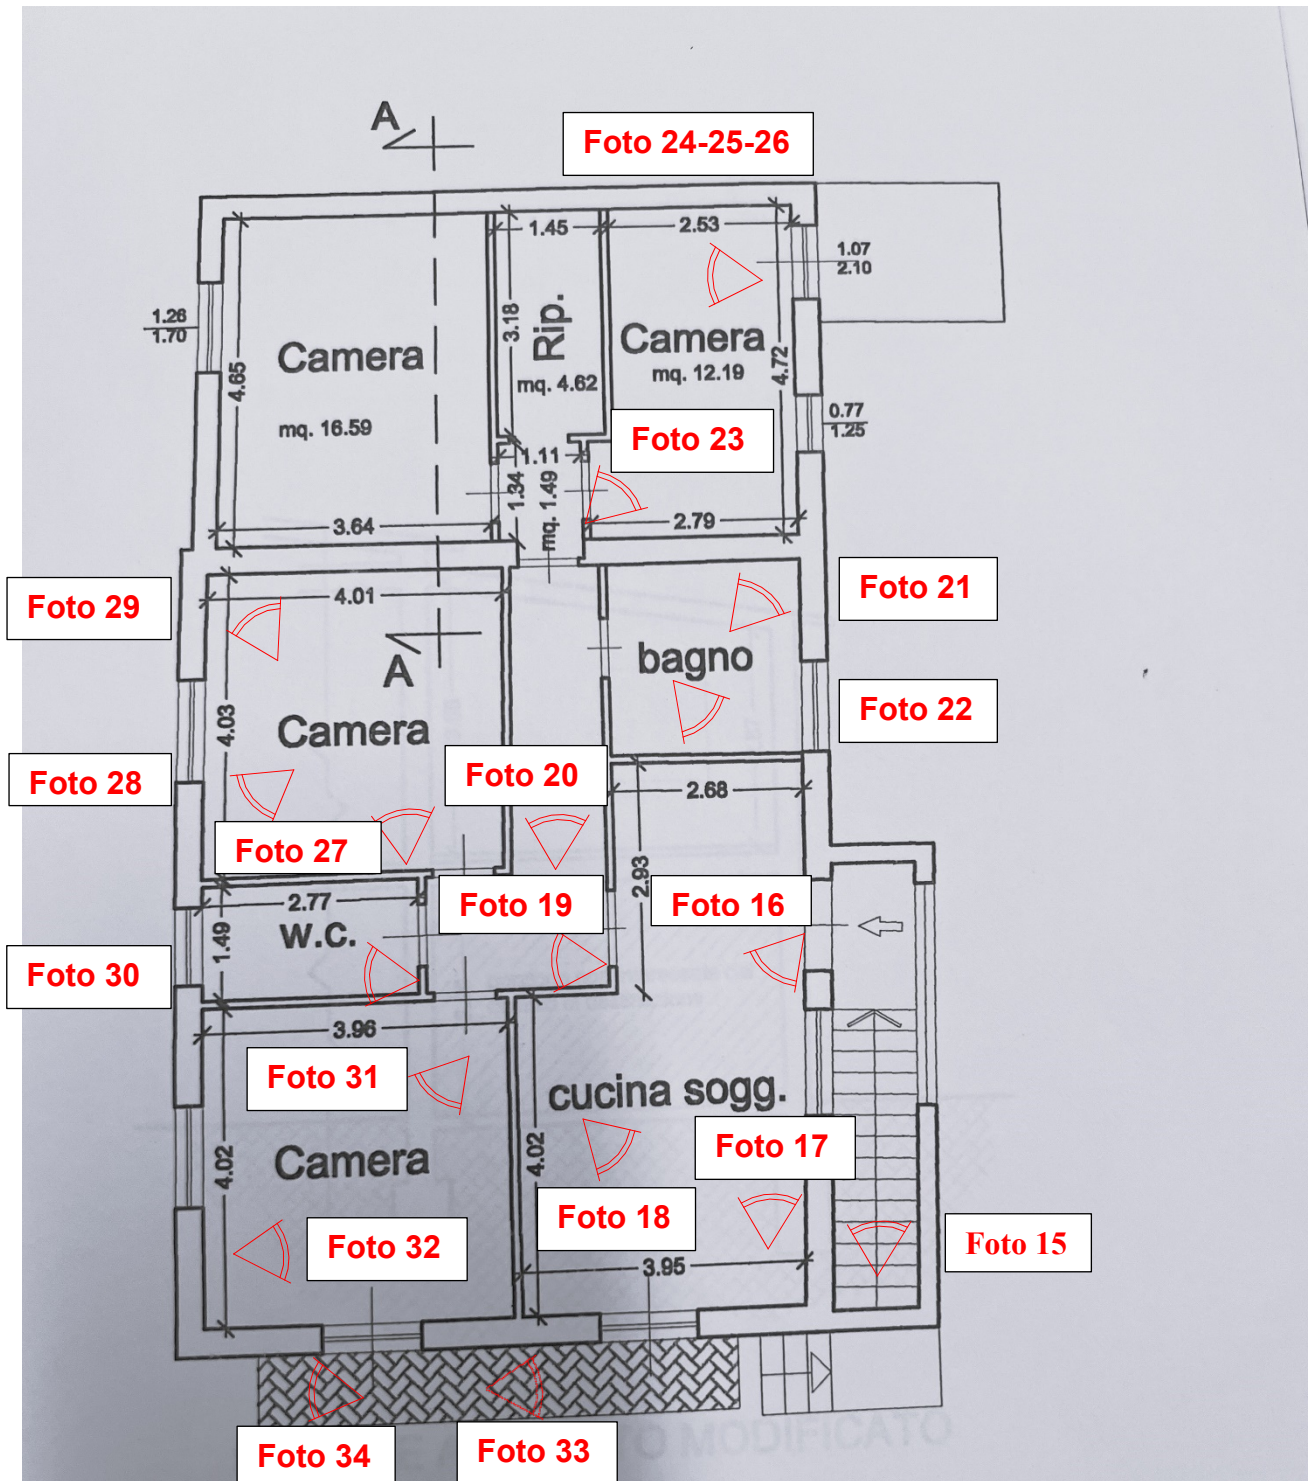

Foto 13

Foto 14

Geom. Paola Passeri

Via Dei Velini 62 - 62100 Macerata Tel 0733541418 mail studiopaolapasseri@gmail.com pec paola.passeri@geopec.

FOGLIO 13 – PART. 306 – PIANO PRIMO

Geom. Paola Passeri

Via Dei Velini 62 - 62100 Macerata Tel 0733541418 mail studiopaolapasseri@gmail.com pec paola.passeri@geopec.