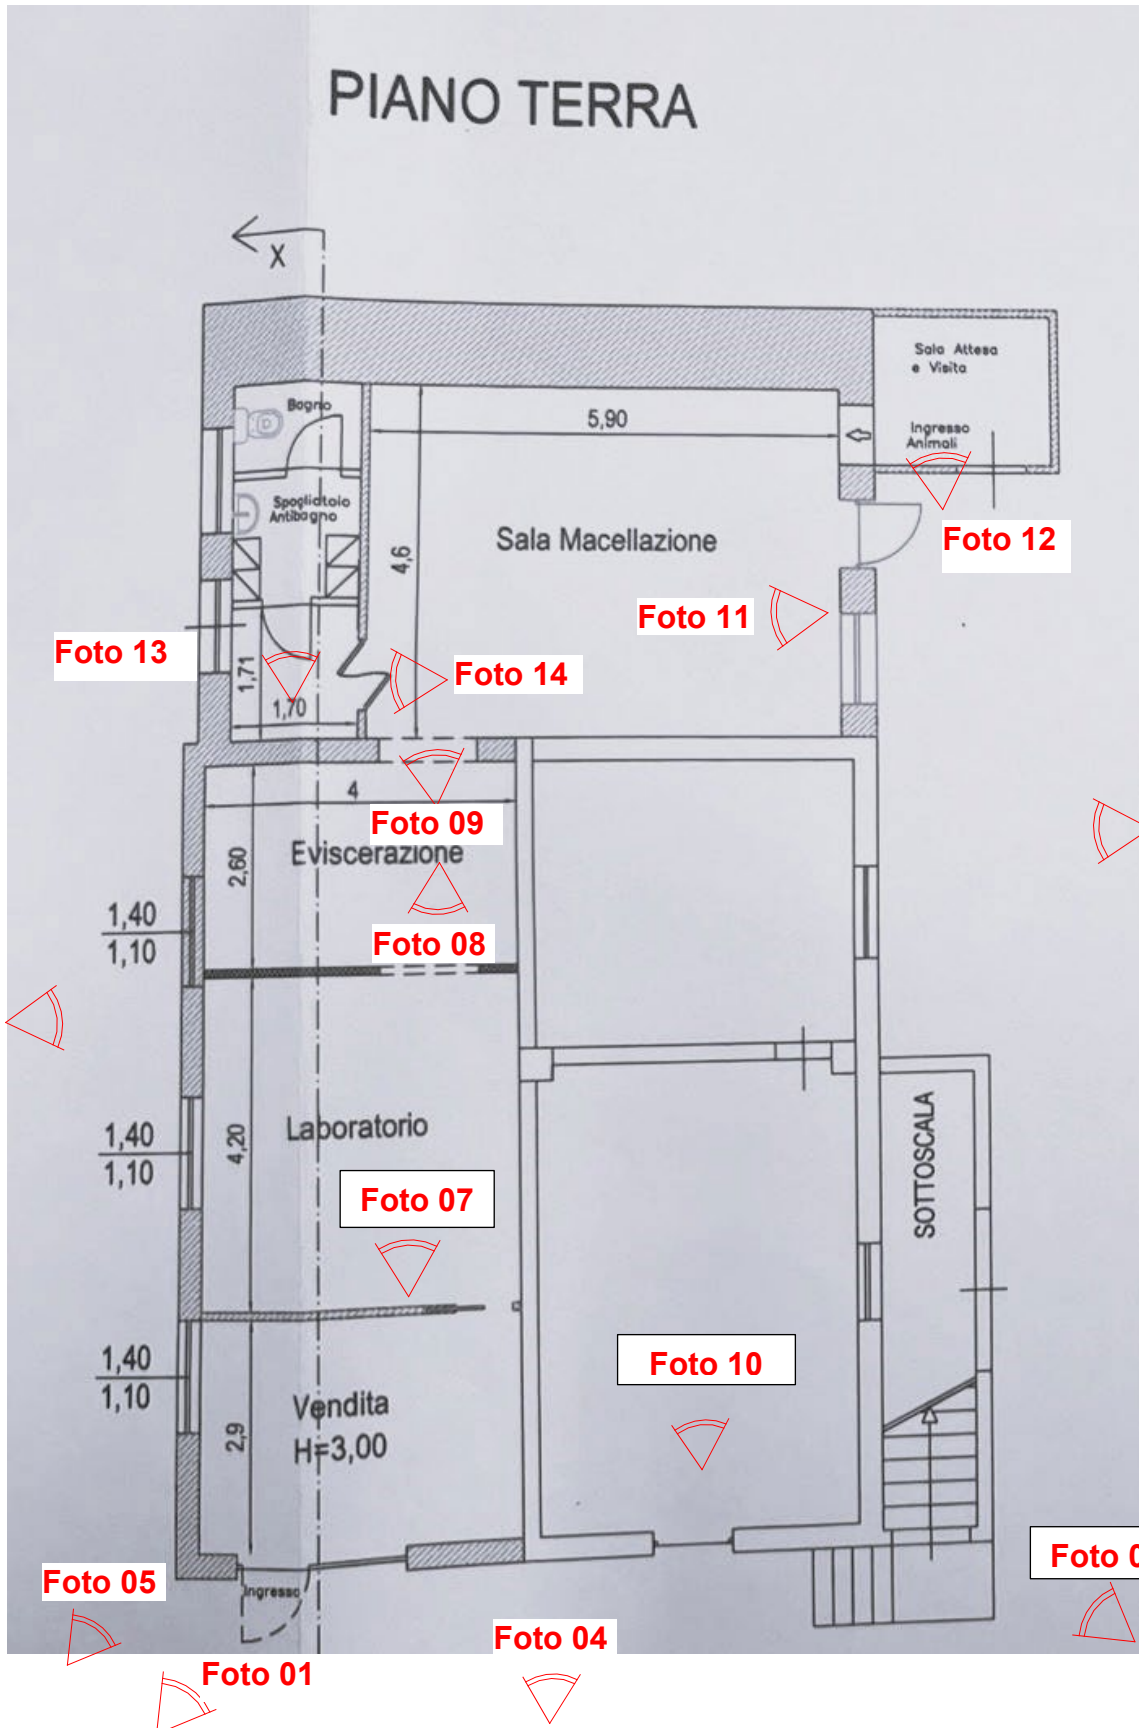

**FOGLIO 13 – PART. 306
ESTERNI E PIANO TERRA**

Geom. Paola Passeri

Via Dei Velini 62 - 62100 Macerata Tel 0733541418 mail studiopaolapasseri@gmail.com pec paola.passeri@geopec