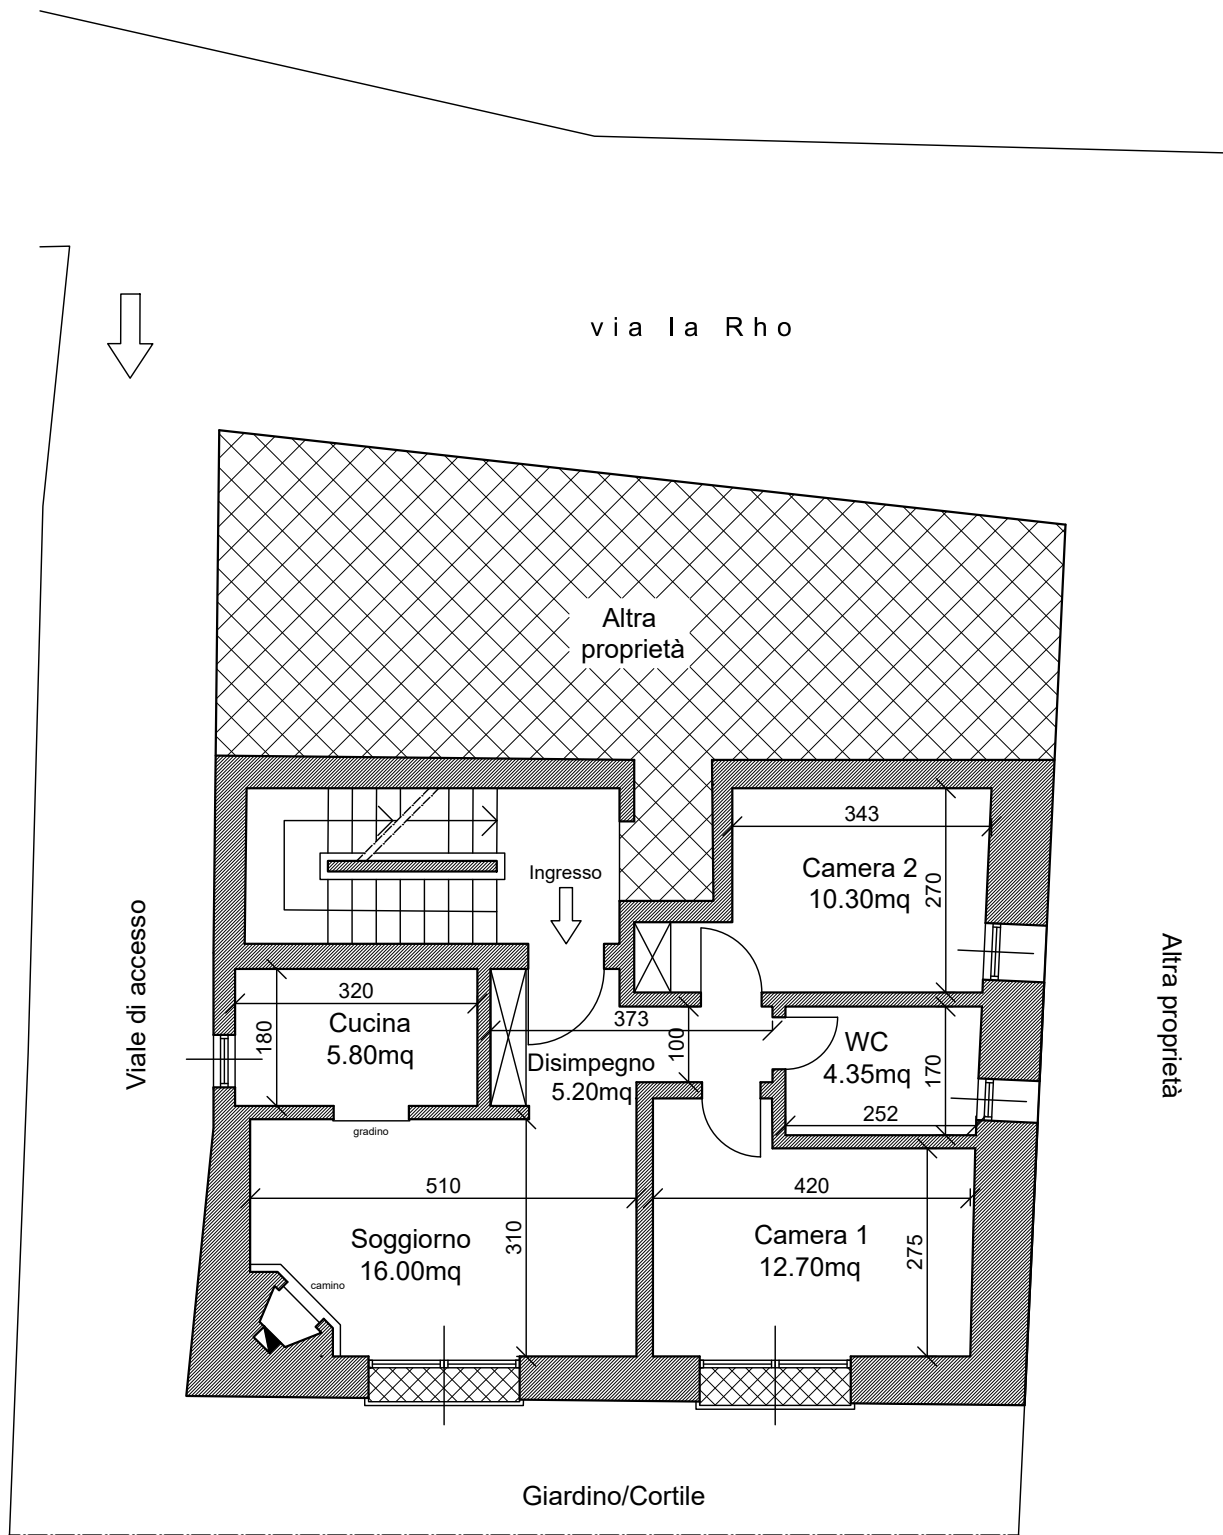

ALLOGGIO SITO NEL COMUNE  
DI BARDONECCHIA (TO)  
VIA LA RHO, 58

Pianta piano primo

Scala 1:100