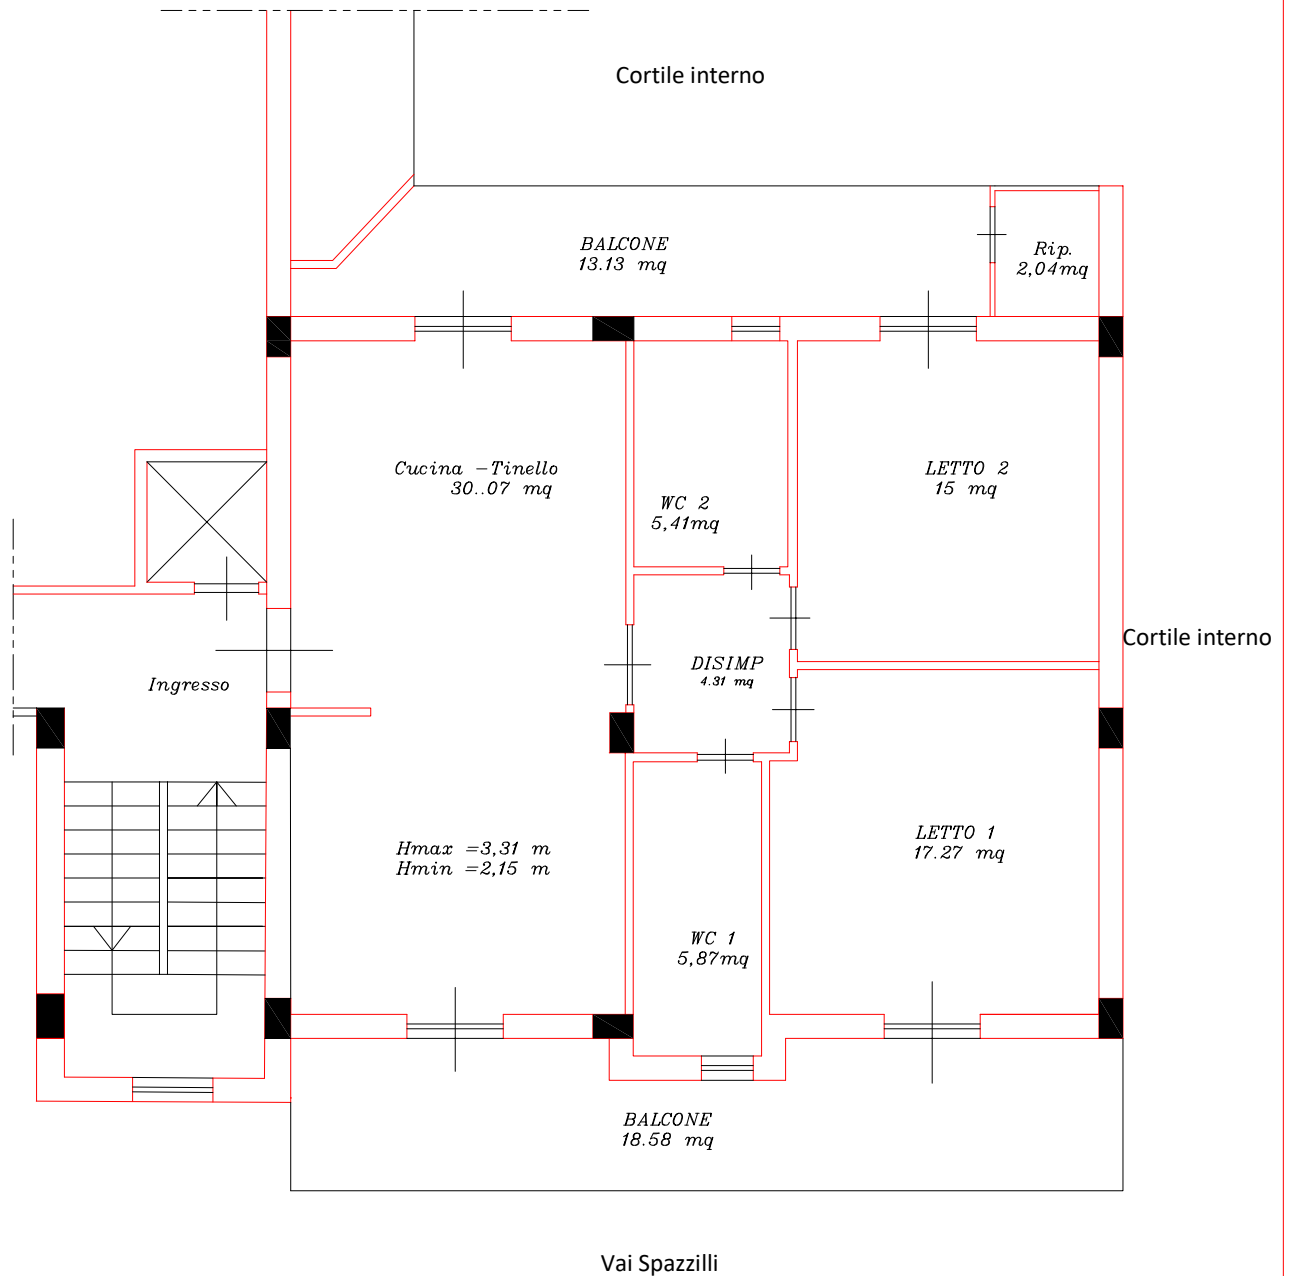

LEGENDA

| | | |
|------------------|----|-------|
| Cucina - Tinello | mq | 30,07 |
| Camera 1 | mq | 17,27 |
| Camera 2 | mq | 15 |
| Disimpegno | mq | 4.31 |
| WC 1 | mq | 5.87 |
| WC 2 | mq | 5.41 |
| Ripostiglio | mq | 2.04 |

PIANTA PIANO QUARTO_Scala 1:100

Comune di GIUGLIANO IN CAMPANIA (NA)

Via Spazzili, 23

Foglio 44 Particella 1547 Sub 39

Nord