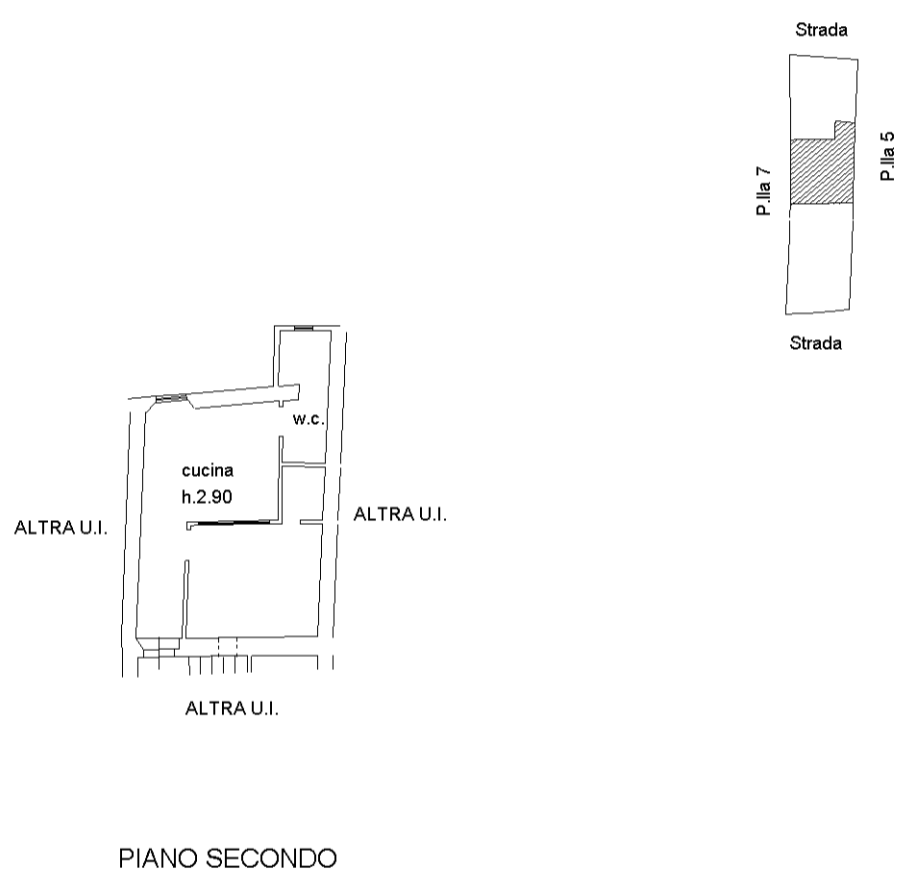

**Agenzia del Territorio
CATASTO FABBRICATI
Ufficio Provinciale di
Siena**

Dichiarazione protocollo n. SI0064956 del 26/07/2010	
Planimetria di u.i.u. in Comune di Colle Di Val D'elsa	
Via Della Pieve In Piano civ. 27	
Identificativi Catastali:	Compilata da: Manganelli Silvia
Sezione:	Iscritto all'albo: Geometri
Foglio: 34	Prov. Siena N. 952
Particella: 6	
Subalterno: 8	

Scheda n. 1 Scala 1:200

Planimetria

invar 01

Catasto dei Fabbricati - Situazione al 21/03/2024 - Comune di COLLE DI VAL D'ELSA (C847) - < Foglio 34 - Particella 6 - Subalterno 8 >
VIA DELLA PIEVE IN PIANO n. 27 Piano 2