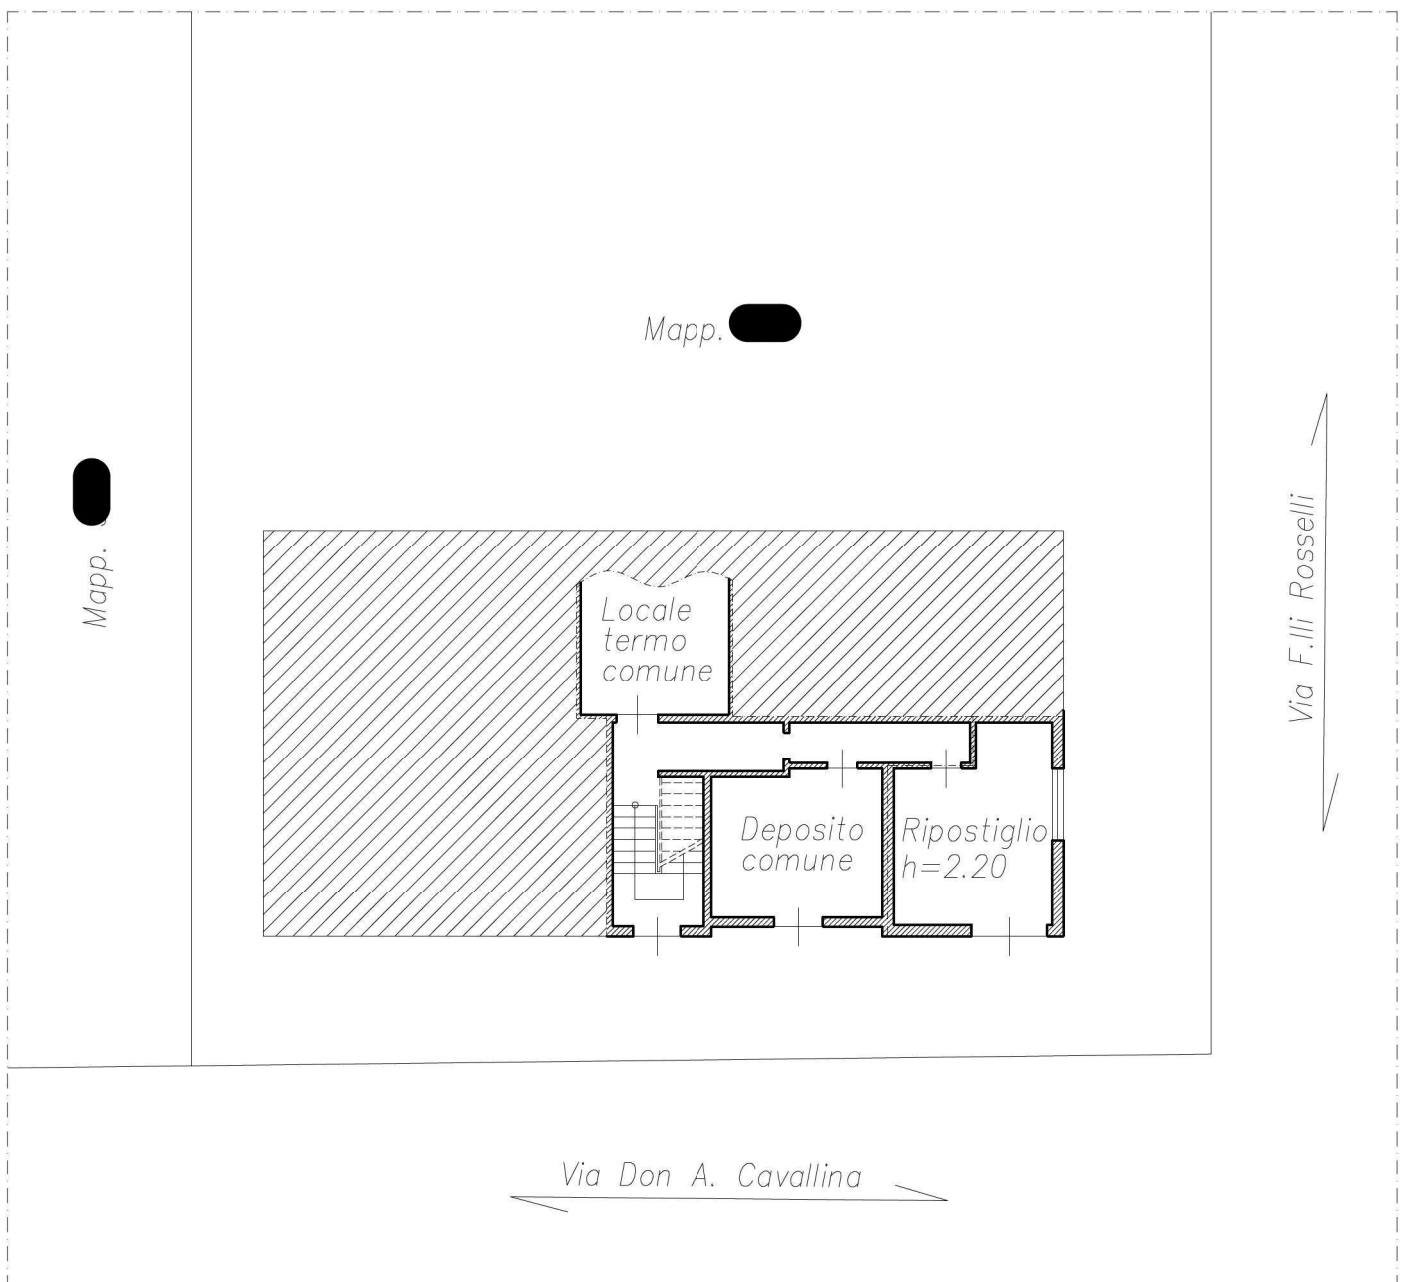

ALLEGATO

Comune di Copparo (FE),
via Don Artemio Cavallina c.n.

Catasto Fabbricati:
Ripostiglio (Piano Terra)
Foglio [redacted], mapp. [redacted], sub [redacted]

Planimetria Generale
Scala 1:200

PIANO TERRA

ALLEGATO

Comune di Copparo (FE),
via Don Artemio Cavallina c.n.

Catasto Fabbricati:
Abitazione (Piano Secondo)
Foglio mapp sub
(* vedi precisazione in perizia)

Planimetria Generale
Scala 1:200

PIANO SECONDO