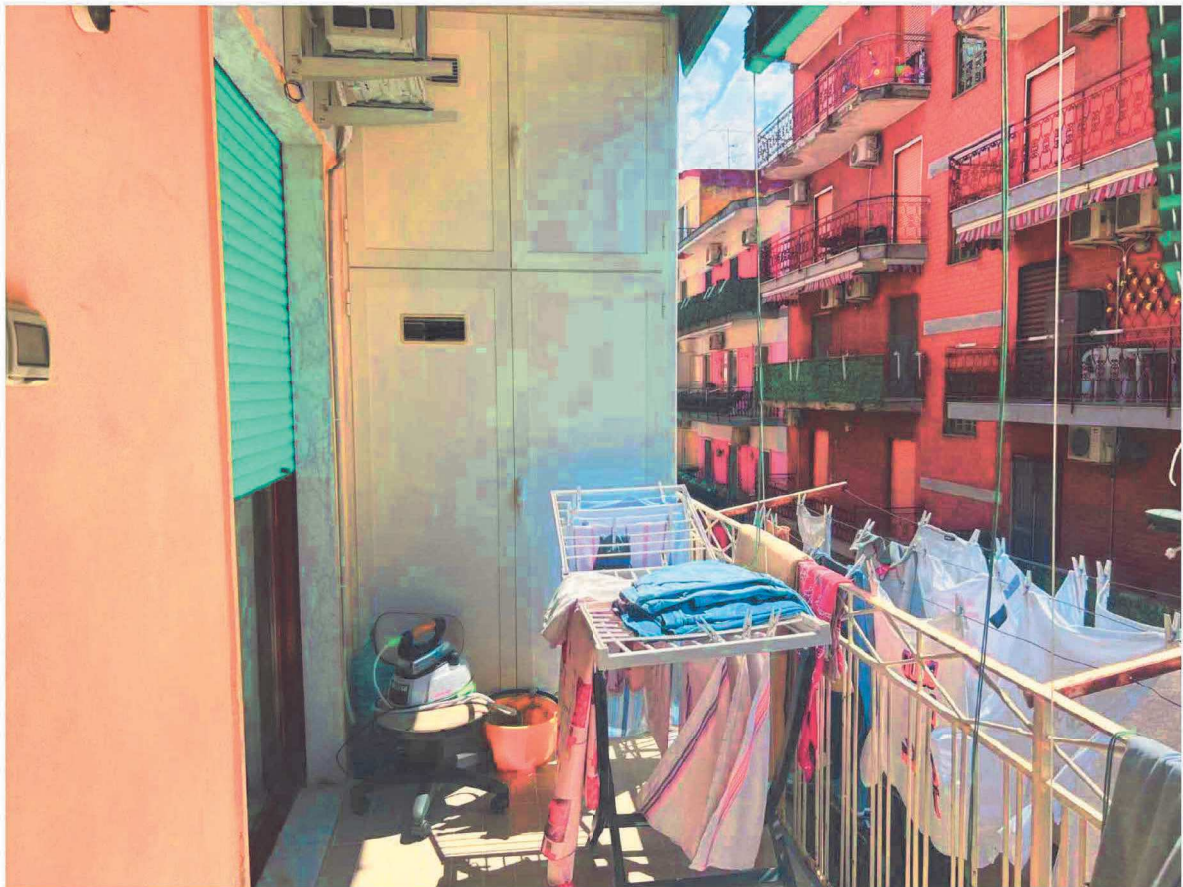

Foto 1 - Vista del fabbricato sito alla I trav. Villa Bisignano n. 257 (già II trav. Cupa Rubinacci n. 257), Napoli

Foto 2 – Dettaglio esterno dell'unità stagitta, sita al piano secondo del fabbricato

Foto 3 – Vista dell'accesso al fabbricato

Foto 4 – Vista dell'androne

Foto 5 – Vista della porta di accesso all'unità staggita (piano secondo, int. 6)

Foto 6 – Vista della veranda di ingresso

Foto 7 – Vista esterna della veranda di ingresso

Foto 8 – Vista del corridoio di disimpegno degli ambienti

Foto 9 – Vista del bagno

Foto 10 – Vista della camera da letto padronale

Foto 11 – Vista della cameretta

Foto 12 – Vista del soggiorno/cucina

Foto 13 – Vista del soggiorno/cucina

Foto 14 – Vista del balcone con affaccio su strada

Foto 15 – Vista del balcone

Foto 16 – Vista del retro del fabbricato