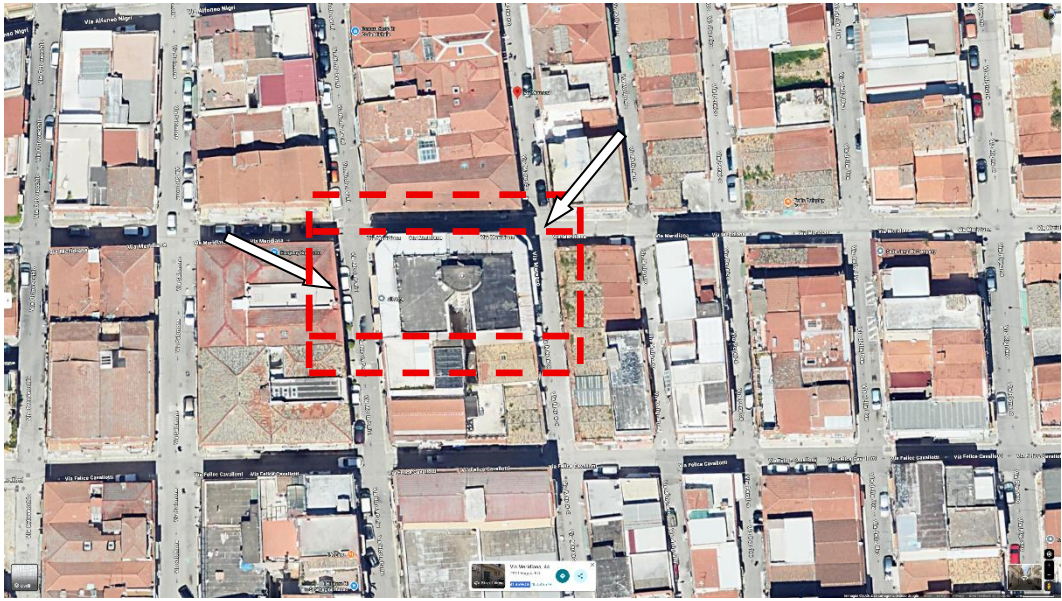

RELAZIONE FOTOGRAFICA

LOTTO 2

LOCALE DEPOSITO in FOGGIA

via Meridiana7via Marasco n. 44 – Piano Terra-S1

(Foglio 96, part. 1931, sub. 16 – Cat. C/2)

Figura 1: Locale Commerciale in Foggia - (41.459605, 15.545571)

Figura 2: Locale Commerciale in Foggia via Nicola Parisi 77 - (41.459605, 15.545571)

Figura 3: Locale Deposito in Foggia via Marasco/via Meridiana - (41.459605, 15.545571)

Figura 4: Locale Deposito in Foggia via Marasco/via Meridiana - (41.459605, 15.545571)