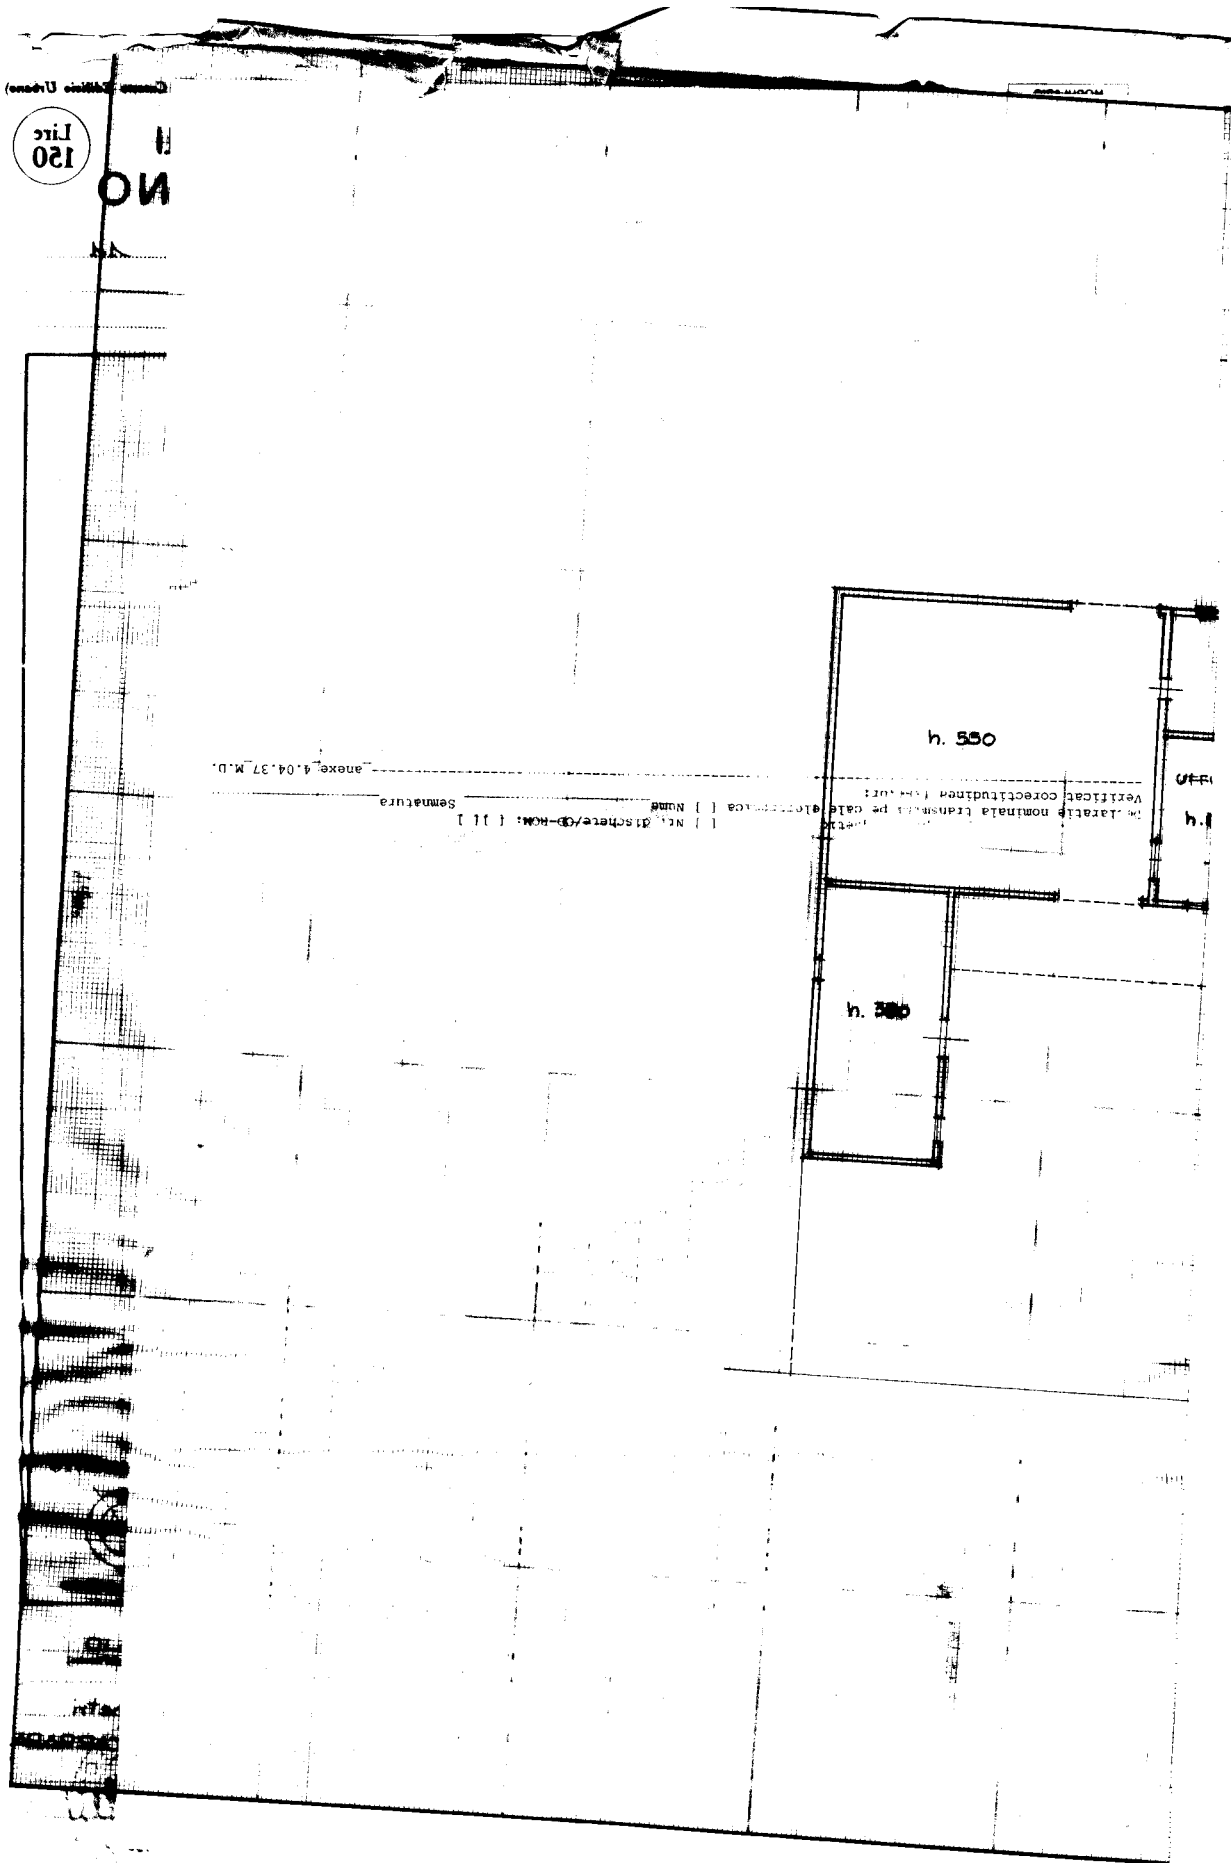

Planimetria dell'immobile situato nel Comune di MASSA Via QUERCIOLI

Ditta [REDACTED]

Allegata alla dichiarazione presentata all'Ufficio Tecnico Erariale di MASSA CAROPARA

D.T.

ORIENTAMENTO

SCALA

SPAZIO RISERVATO PER LE ANNOTAZIONI D'UFFICIO

DATA 17.06.1988
PROT. N° 1487
114 348 6

IPES - OFFICINA C.V. ROMA

Catasto dei Fabbricati - Situazione al 19/09/2024 - Comune di MASSA(F023) - < Foglio 114 - Particella 348 - Subalterno 6 >
VIA QUERCIOLI n. 11 Piano T
mapa 01

Ultima planimetria in atti

Ultima planimetria in atti