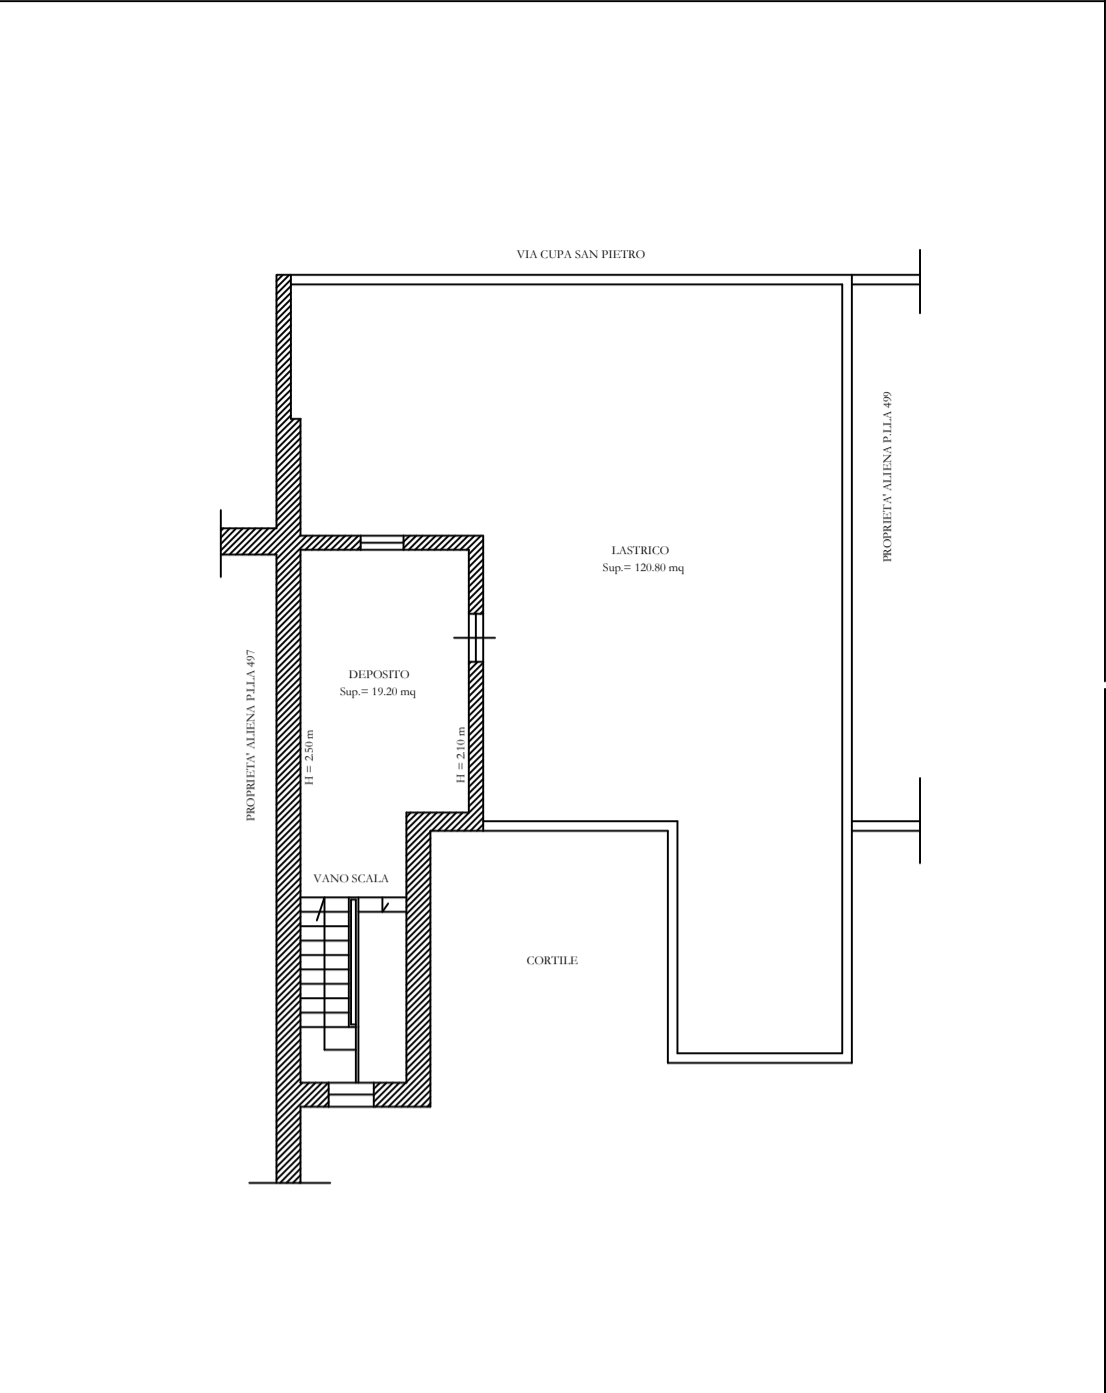

DEPOSITO E LASTRICO - QUARTO PIANO - STATO DEI LUOGHI