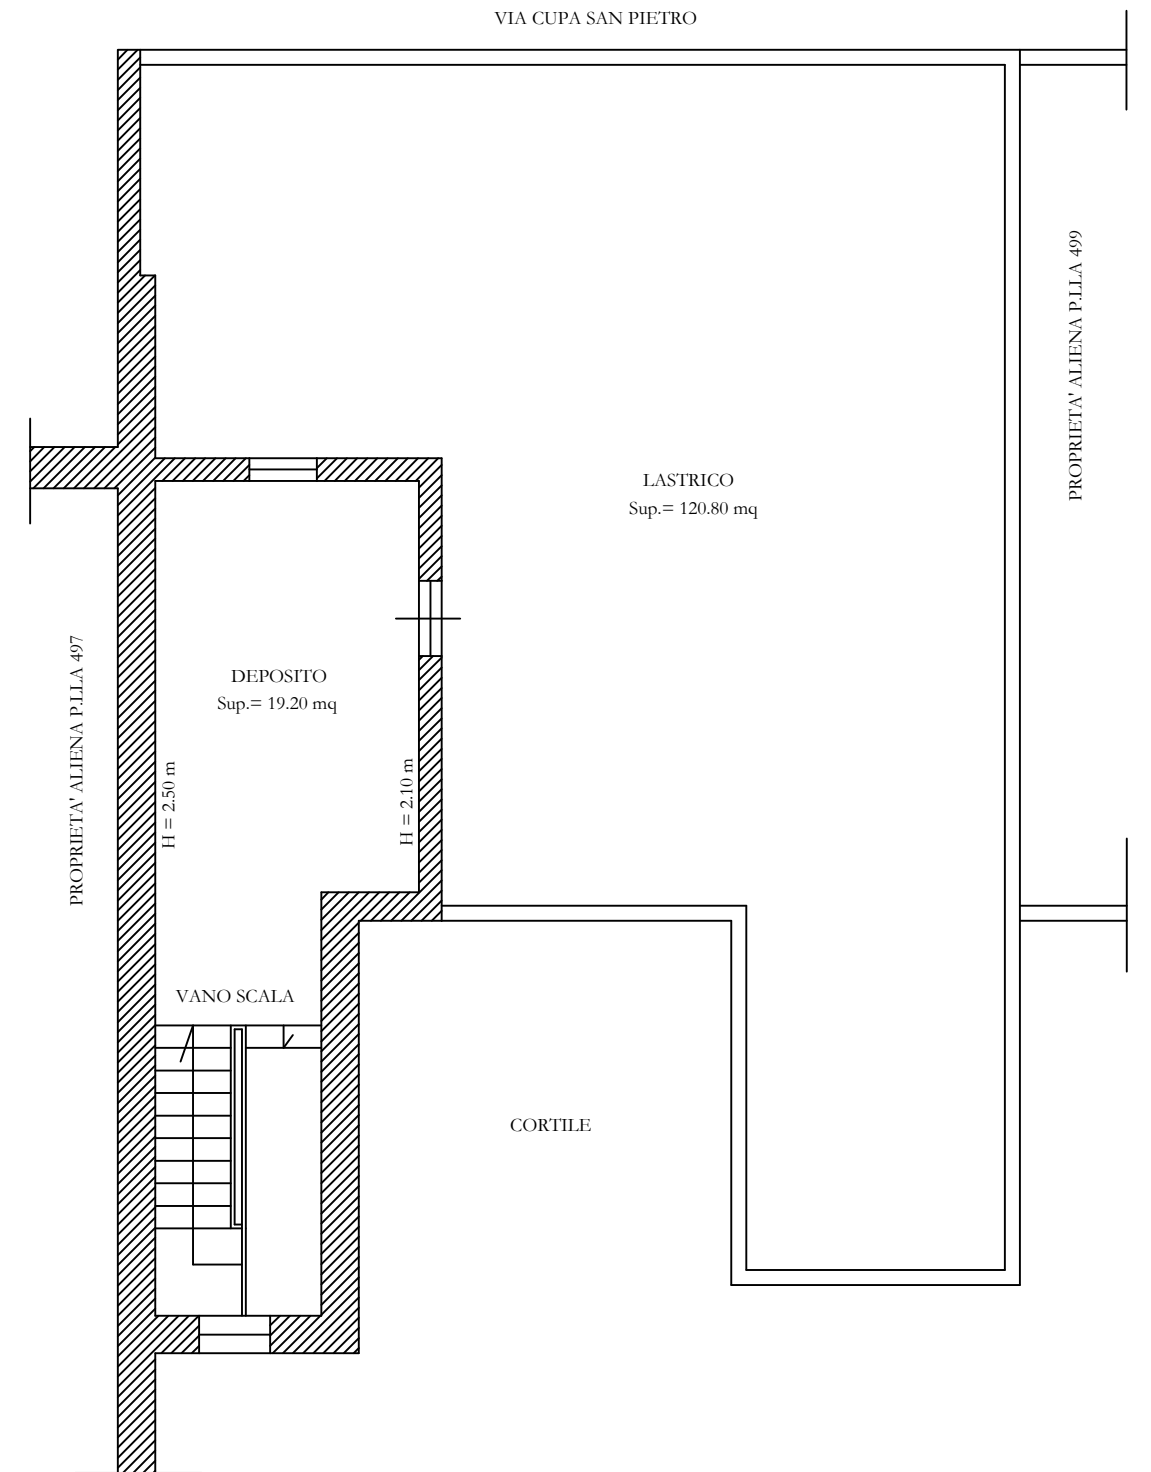

Pianta dello stato dei luoghi
LOTTO UNICO - APPARTAMENTO - DEPOSITO - LASTRICO SITI IN NAPOLI
via Cupa San Pietro n. 26 - Piano 3-4

APPARTAMENTO - TERZO PIANO

DEPOSITO E LASTRICO - QUARTO PIANO

APPARTAMENTO - TERZO PIANO - STATO DEI LUOGHI

DEPOSITO E LASTRICO - QUARTO PIANO - STATO DEI LUOGHI

APPARTAMENTO - TERZO PIANO - PLANIMETRIA CATASTALE ATTUALE

DEPOSITO E LASTRICO - QUARTO PIANO - PLANIMETRIA CATASTALE ATTUALE

APPARTAMENTO - TERZO PIANO - PLANIMETRIE CATASTALI STORICHE (ex sub 8 e 9)

DEPOSITO - QUARTO PIANO - PLANIMETRIA CATASTALE STORICA (ex sub 102)

1) Ammissione del ballatoio condominiale alla consistenza dell'appartamento
 2) Diversa distribuzione degli spazi interni
 3) Rimozione dell'originaria latrina e trasformazione in balcone
 4) Fusione delle due unità immobiliari originarie
 5) Ammissione del vano scala alla consistenza del deposito