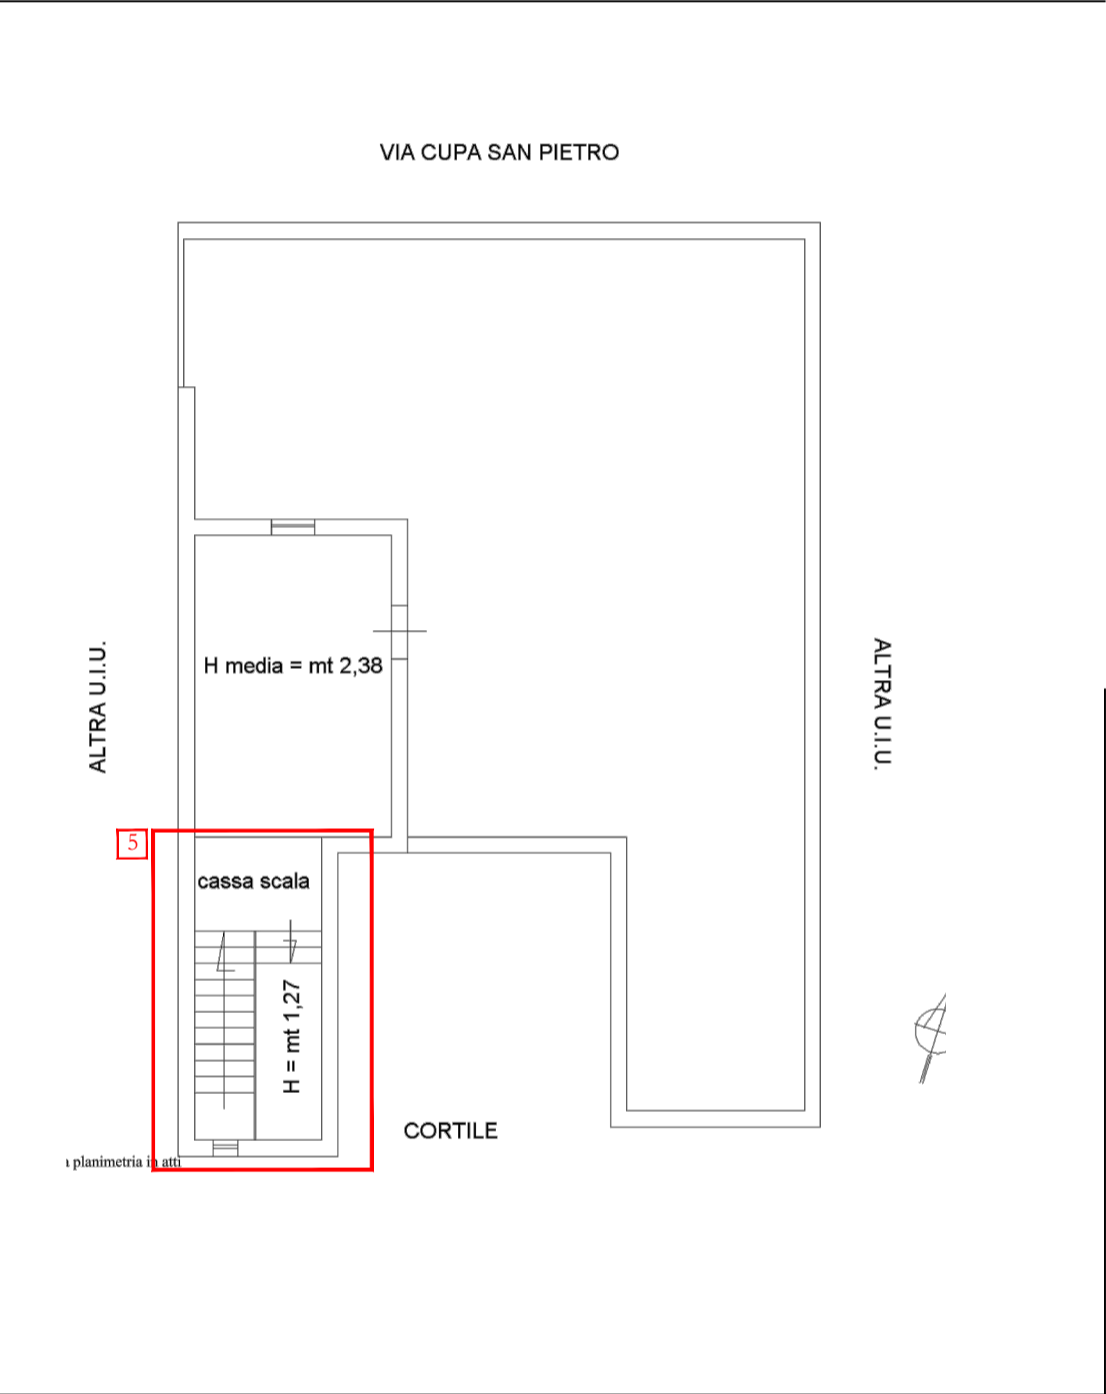

DEPOSITO E LASTRICO - QUARTO PIANO - PLANIMETRIA CATASTALE ATTUALE