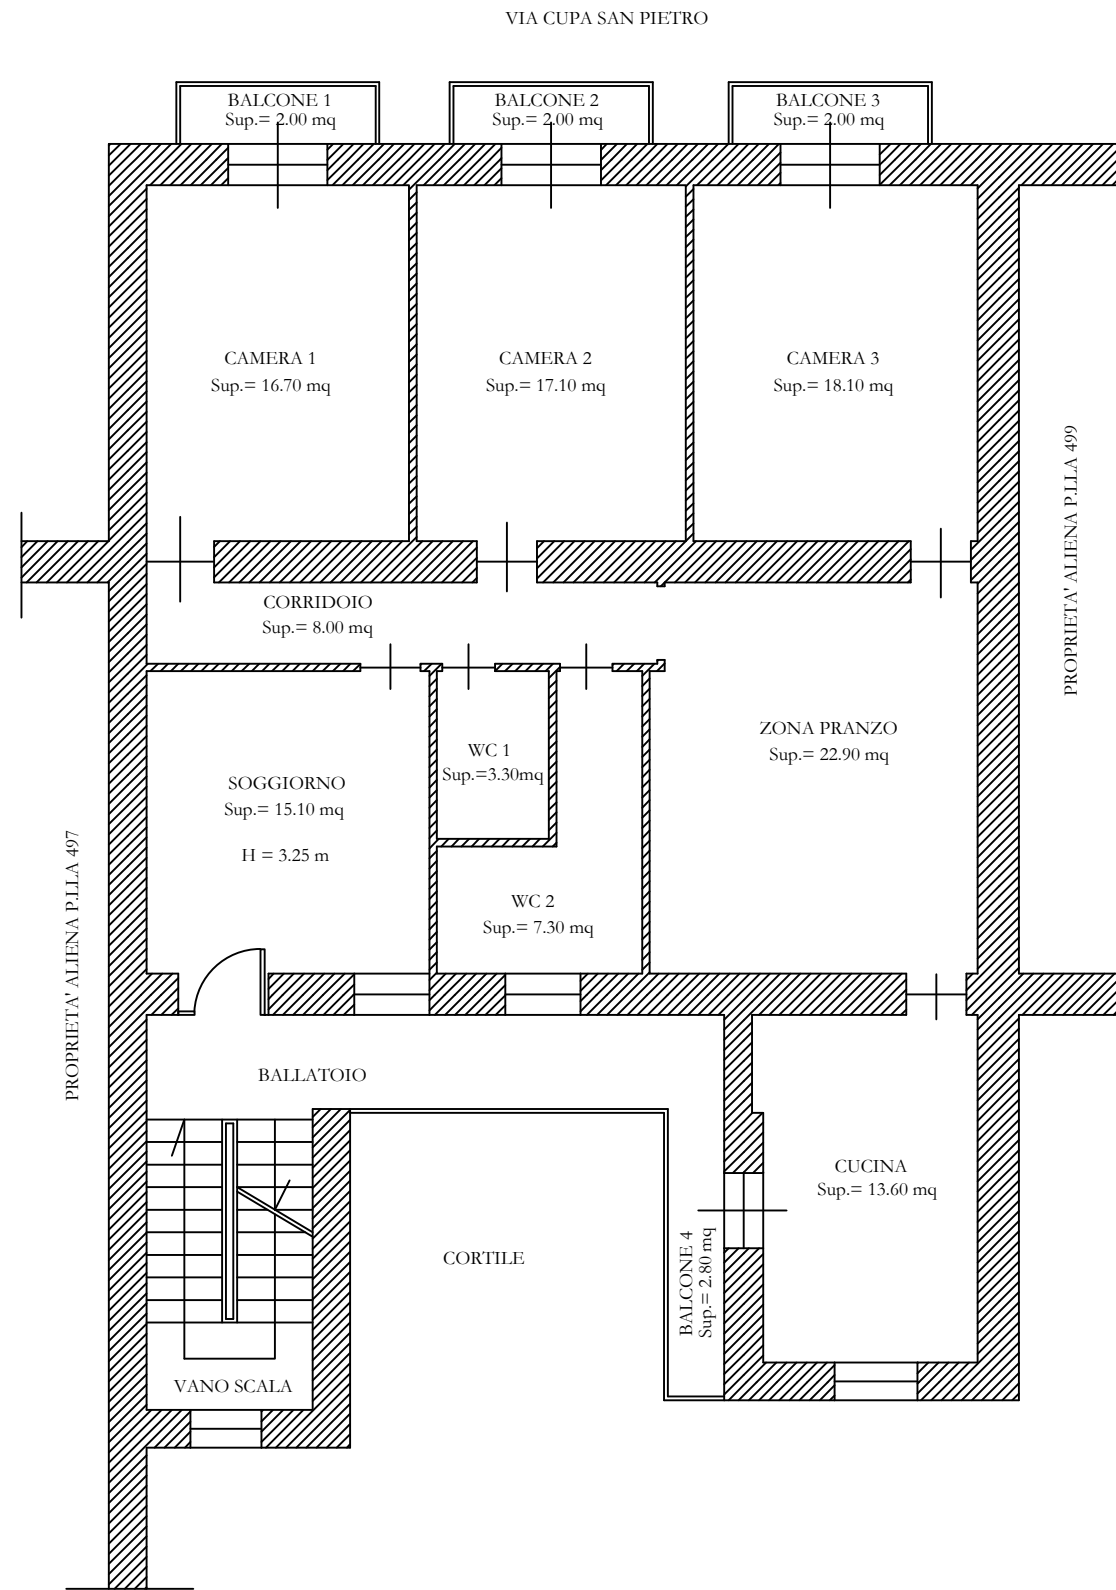

Pianta dello stato dei luoghi
LOTTO UNICO - APPARTAMENTO - DEPOSITO - LASTRICO SITI IN NAPOLI
via Cupa San Pietro n. 26 - Piano 3-4

APPARTAMENTO - TERZO PIANO

DEPOSITO E LASTRICO - QUARTO PIANO

APPARTAMENTO - TERZO PIANO - STATO DEI LUOGHI

DEPOSITO E LASTRICO - QUARTO PIANO - STATO DEI LUOGHI

APPARTAMENTO - TERZO PIANO - PLANIMETRIA CATASTALE ATTUALE

DEPOSITO E LASTRICO - QUARTO PIANO - PLANIMETRIA CATASTALE ATTUALE

APPARTAMENTO - TERZO PIANO - PLANIMETRIE CATASTALI STORICHE (ex sub 8 e 9)

DEPOSITO - QUARTO PIANO - PLANIMETRIA CATASTALE STORICA (ex sub 102)

1) Ammissione del ballatoio condominiale alla consistenza dell'appartamento
 2) Diversa distribuzione degli spazi interni
 3) Rimozione dell'originaria latrina e trasformazione in balcone
 4) Fusione delle due unità immobiliari originarie
 5) Ammissione del vano scala alla consistenza del deposito