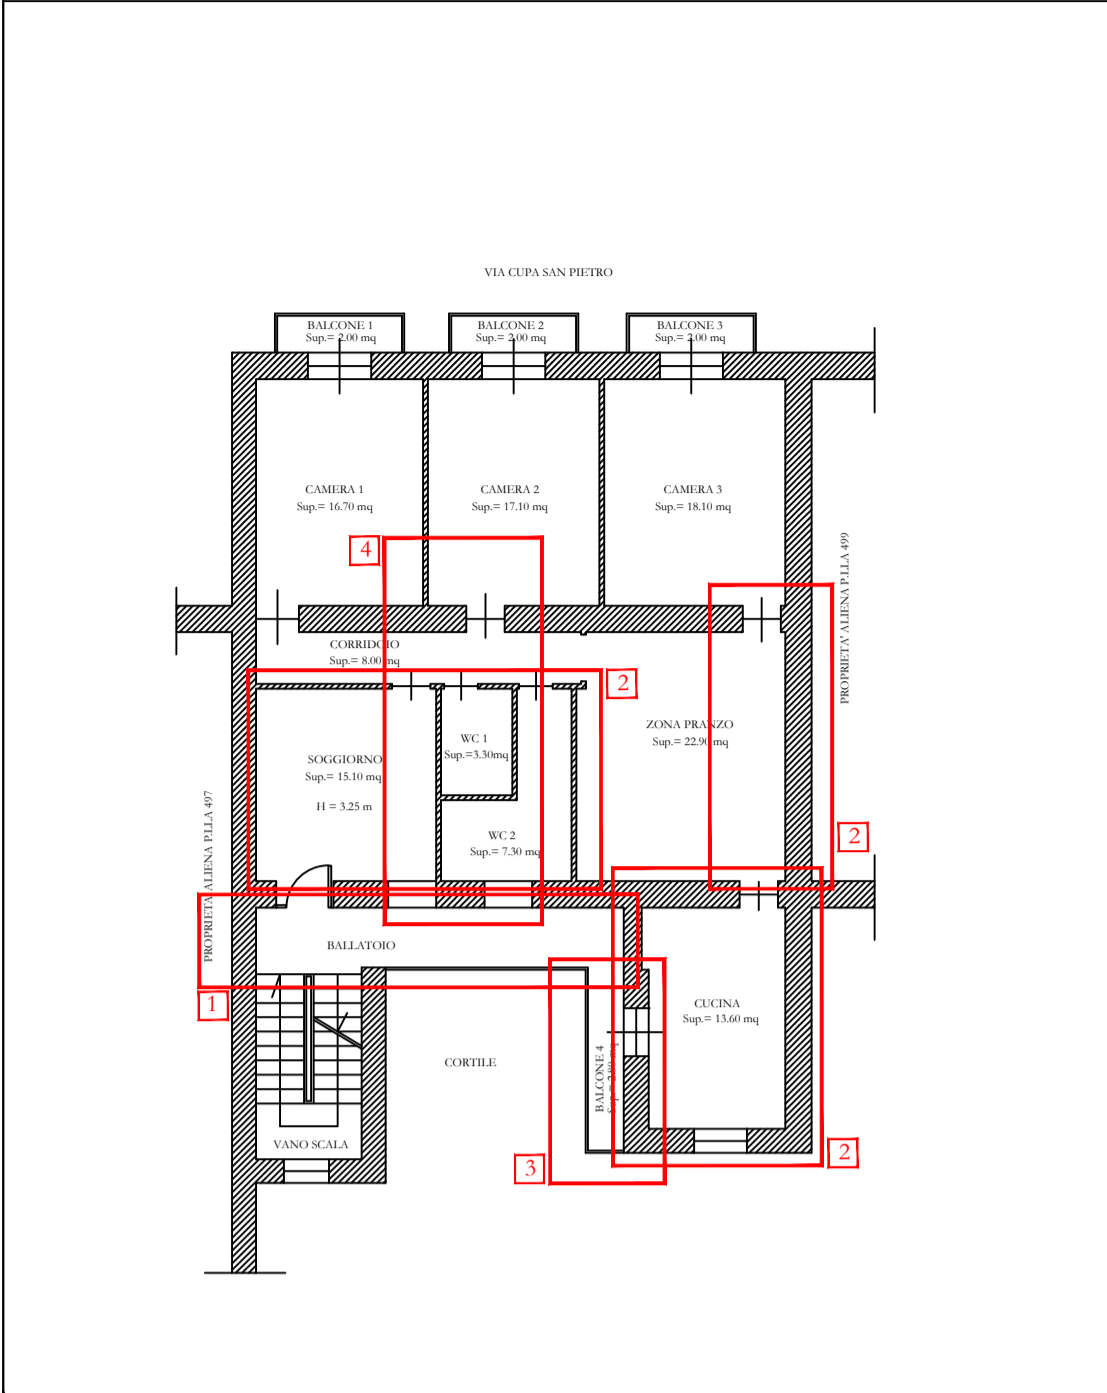

APPARTAMENTO - TERZO PIANO - STATO DEI LUOGHI