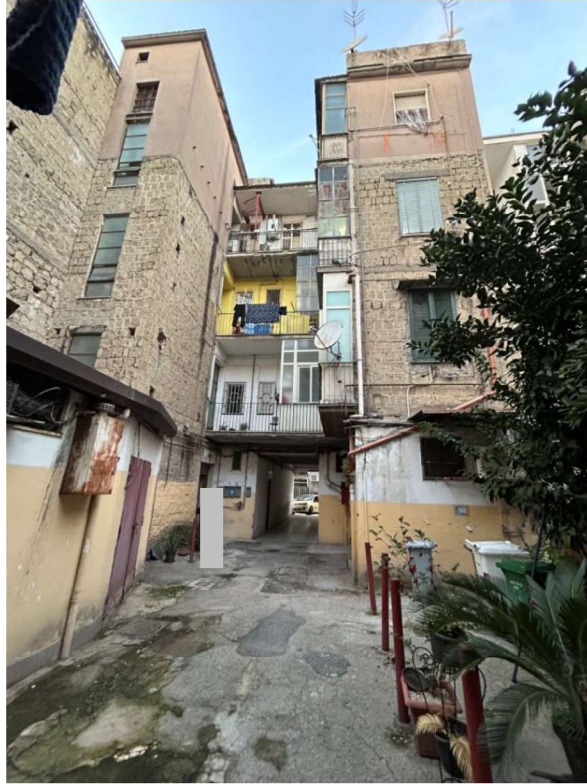

LOTTO UNICO  
APPARTAMENTO – DEPOSITO – LASTRICO - IN NAPOLI VIA CUPA S. PIETRO N.26  
TERZO E QUARTO PIANO

Foto n. 1 – Fabbricato in cui è ubicato l'immobile pignorato

Foto n. 2 – Fabbricato in cui è ubicato l'immobile pignorato

LOTTO UNICO  
APPARTAMENTO – DEPOSITO – LASTRICO - IN NAPOLI VIA CUPA S. PIETRO N.26  
TERZO E QUARTO PIANO

Foto n. 3 – Cortile del fabbricato

Foto n. 4 – Androne del fabbricato

LOTTO UNICO  
APPARTAMENTO – DEPOSITO – LASTRICO - IN NAPOLI VIA CUPA S. PIETRO N.26  
TERZO E QUARTO PIANO

Foto n. 5 – Vano scala del fabbricato

Foto n. 6 – Vano scala del fabbricato

LOTTO UNICO  
APPARTAMENTO – DEPOSITO – LASTRICO - IN NAPOLI VIA CUPA S. PIETRO N.26  
TERZO E QUARTO PIANO

Foto n. 7 – Vano scala del fabbricato al terzo piano verso il ballatoio di accesso all'immobile

Foto n. 8 – Ballatoio di accesso all'immobile verso il vano scala

LOTTO UNICO  
APPARTAMENTO – DEPOSITO – LASTRICO - IN NAPOLI VIA CUPA S. PIETRO N.26  
TERZO E QUARTO PIANO

Foto n. 9 – Ballatoio

Foto n. 10 – Ballatoio