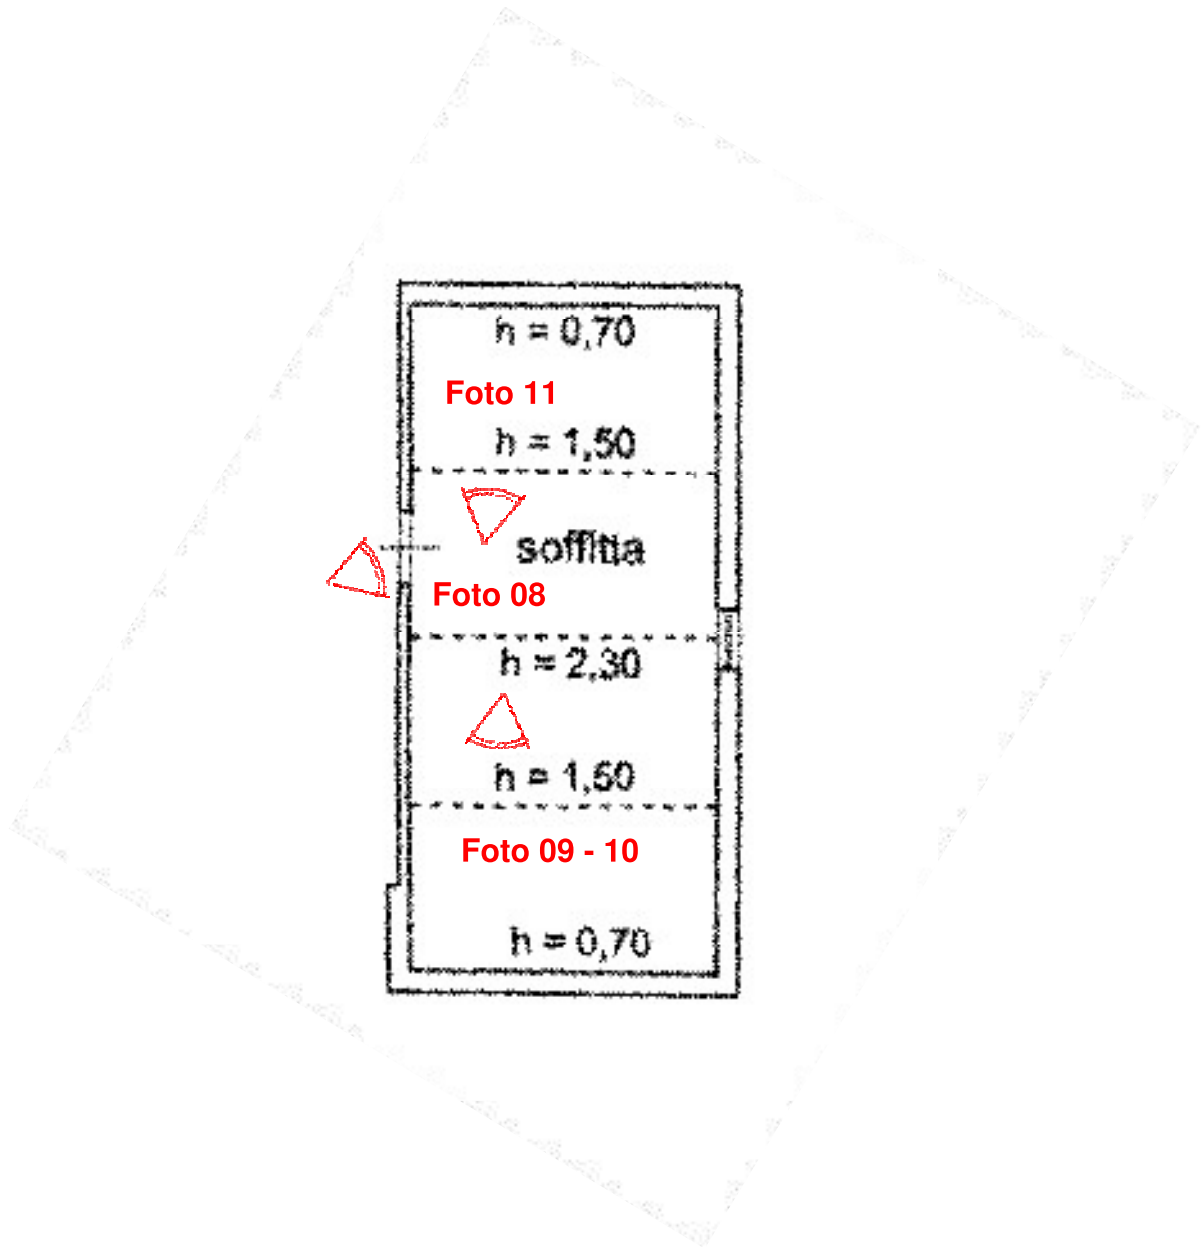

**Foto 04**

**Foto 05**

Foto 06

Foto 07

Geom. Paola Passeri

Via Dei Velini 62 - 62100 Macerata Tel 0733541418 mail [studiopaolapasseri@gmail.com](mailto:studiopaolapasseri@gmail.com) pec [paola.passeri@geopec](mailto:paola.passeri@geopec).