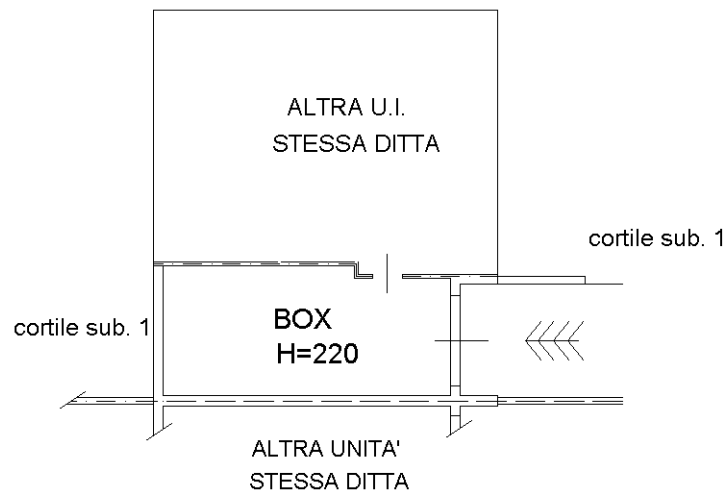

Sezione:
Foglio: 6
Particella: 1102
Subalterno: 2

Compilata da:
Gennaro Achille

Iscritto all'albo:
Ingegneri

Prov. Pavia

N. 1028

Scheda n. 1

Scala 1:200

PIANO TERRA

Via Della Chiusa

civ.

Identificativi Catastali:

Sezione:

Foglio: 6

Particella: 1102

Subalterno: 3

Compilata da:
Gennaro Achille

Iscritto all'albo:
Ingegneri

Prov. Pavia

N. 1028

Scheda n. 1

Scala 1:200

PIANO SEMINTERRATO

Ultima planimetria in atti