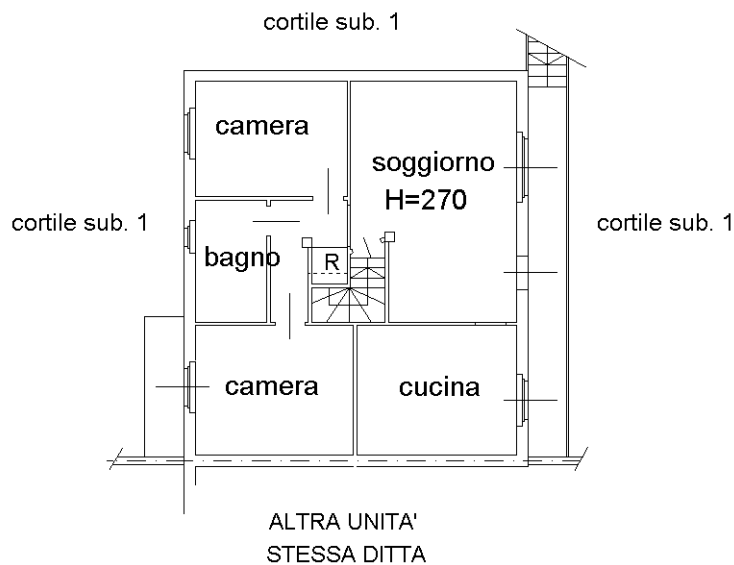

Sezione:
Foglio: 6
Particella: 1102
Subalterno: 2

Compilata da:
Gennaro Achille

Iscritto all'albo:
Ingegneri

Prov. Pavia

N. 1028

Scheda n. 1

Scala 1:200

PIANO TERRA

Via Della Chiusa

civ.

Identificativi Catastali:

Sezione:

Foglio: 6

Particella: 1102

Subalterno: 3

Compilata da:
Gennaro Achille