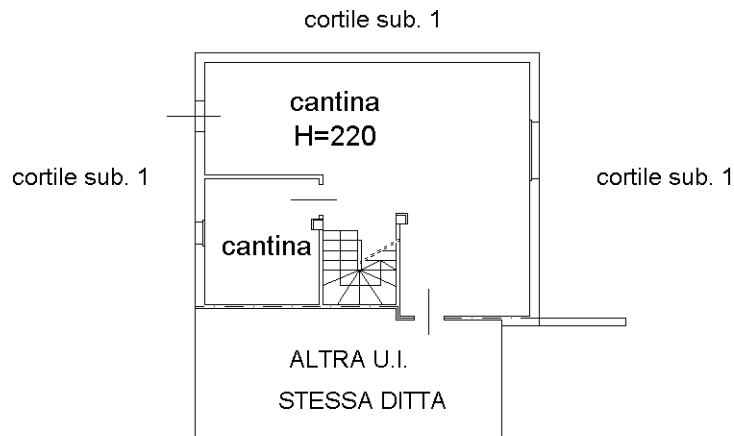

Sezione:
Foglio: 6
Particella: 1102
Subalterno: 2

Compilata da:
Gennaro Achille

Iscritto all'albo:
Ingegneri

Prov. Pavia

N. 1028

Scheda n. 1

Scala 1:200

PIANO TERRA

PIANO SEMINTERRATO

Ultima planimetria in atti

**Agenzia del Territorio
CATASTO FABBRICATI
Ufficio Provinciale di
Pavia**

Dichiarazione protocollo n. PV0361390 del 12/09/2007

Planimetria di u.i.u. in Comune di Dorno

Via Della Chiusa

civ.

Identificativi Catastali:

Sezione:

Foglio: 6

Particella: 1102

Subalterno: 3

Compilata da:
Gennaro Achille

Iscritto all'albo:
Ingegneri

Prov. Pavia

N. 1028

Scheda n. 1

Scala 1:200

PIANO SEMINTERRATO

Ultima planimetria in atti