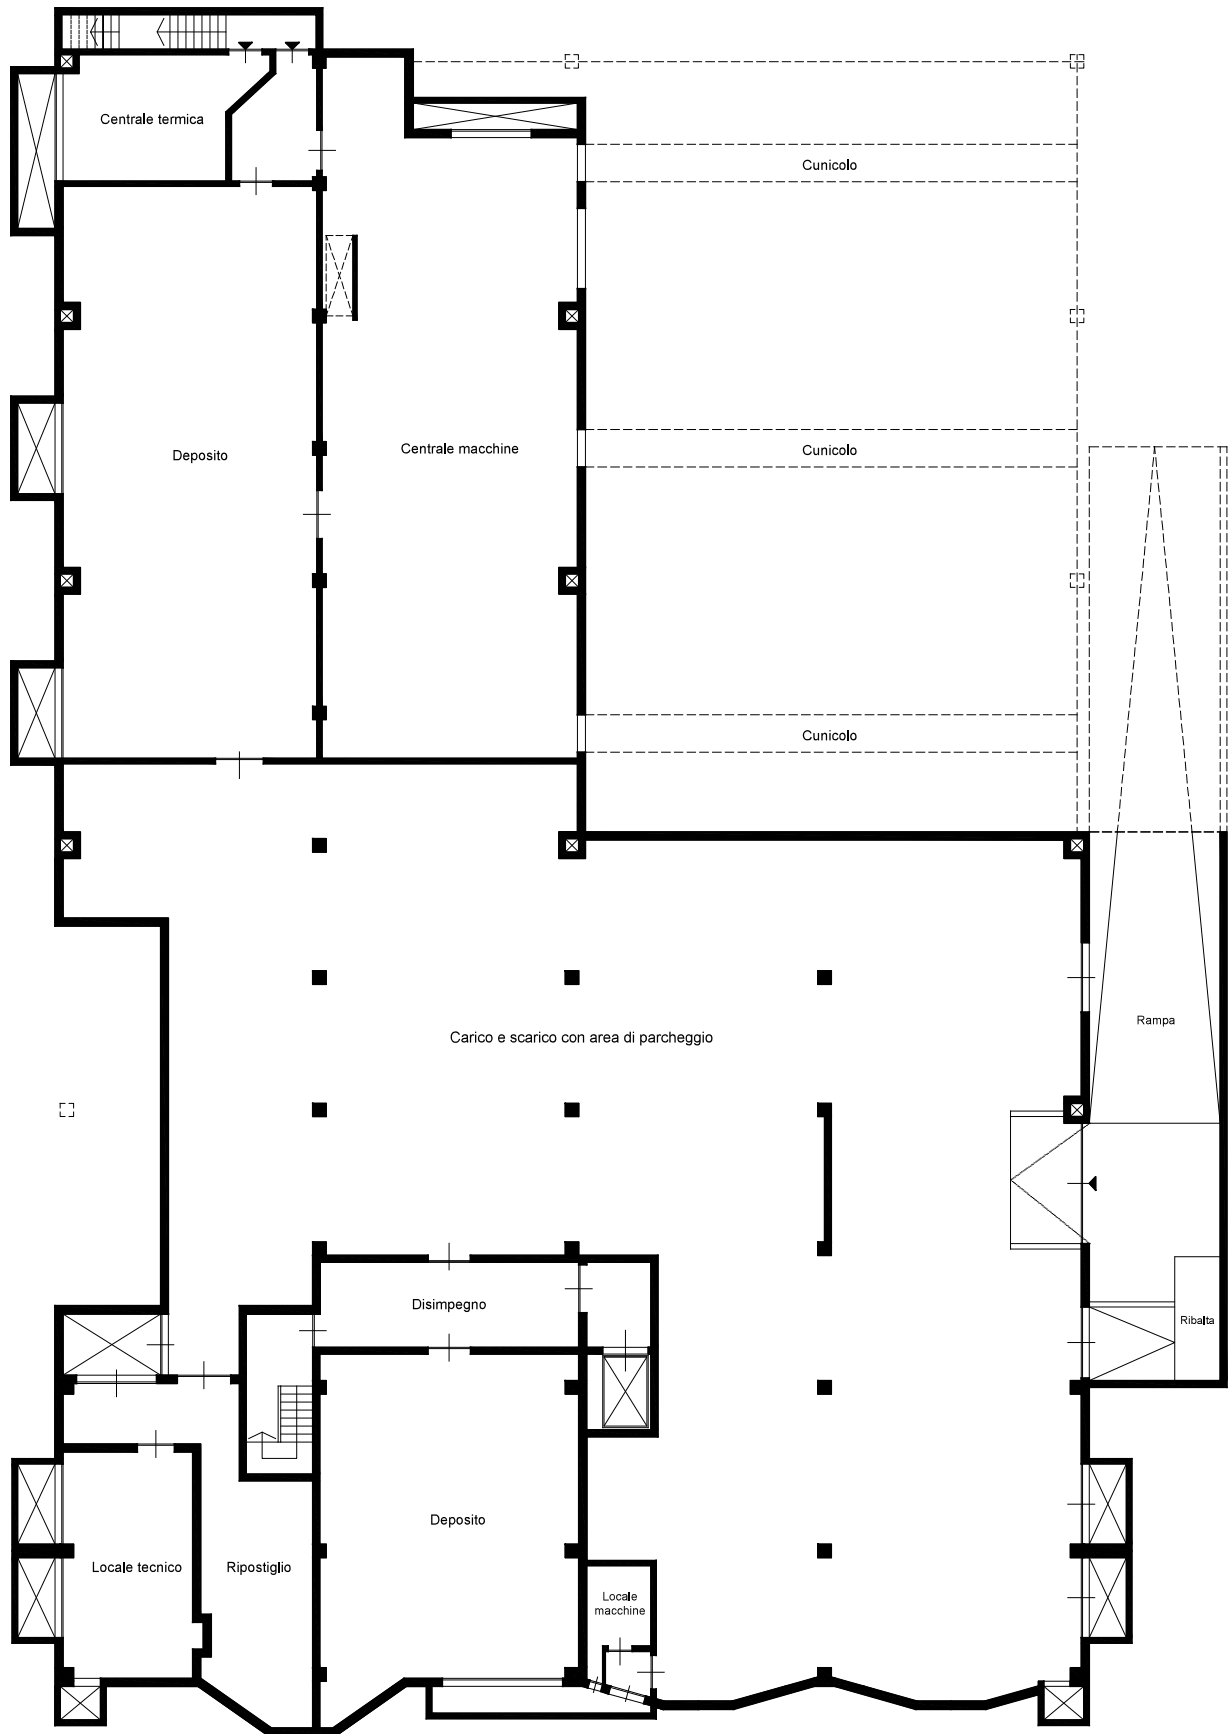

PIANTA PIANO INTERRATO
 Assentito da P.E. 2487/96 Prot. 2097 del 26/06/1996
 Scala 1:200

PIANTA PIANO INTERRATO
Comparativo
 Scala 1:200

Legenda: — Demolizioni
 — Nuove costruzioni

PIANTA PIANO INTERRATO
Progetto
 Scala 1:200

PIANTA PIANO TERRA
 Assentito da P.E. 2487/96 Prot. 2097 del 26/06/1996
 Scala 1:200

PIANTA PIANO TERRA
Comparativo
 Scala 1:200

PIANTA PIANO TERRA
Progetto
 Scala 1:200