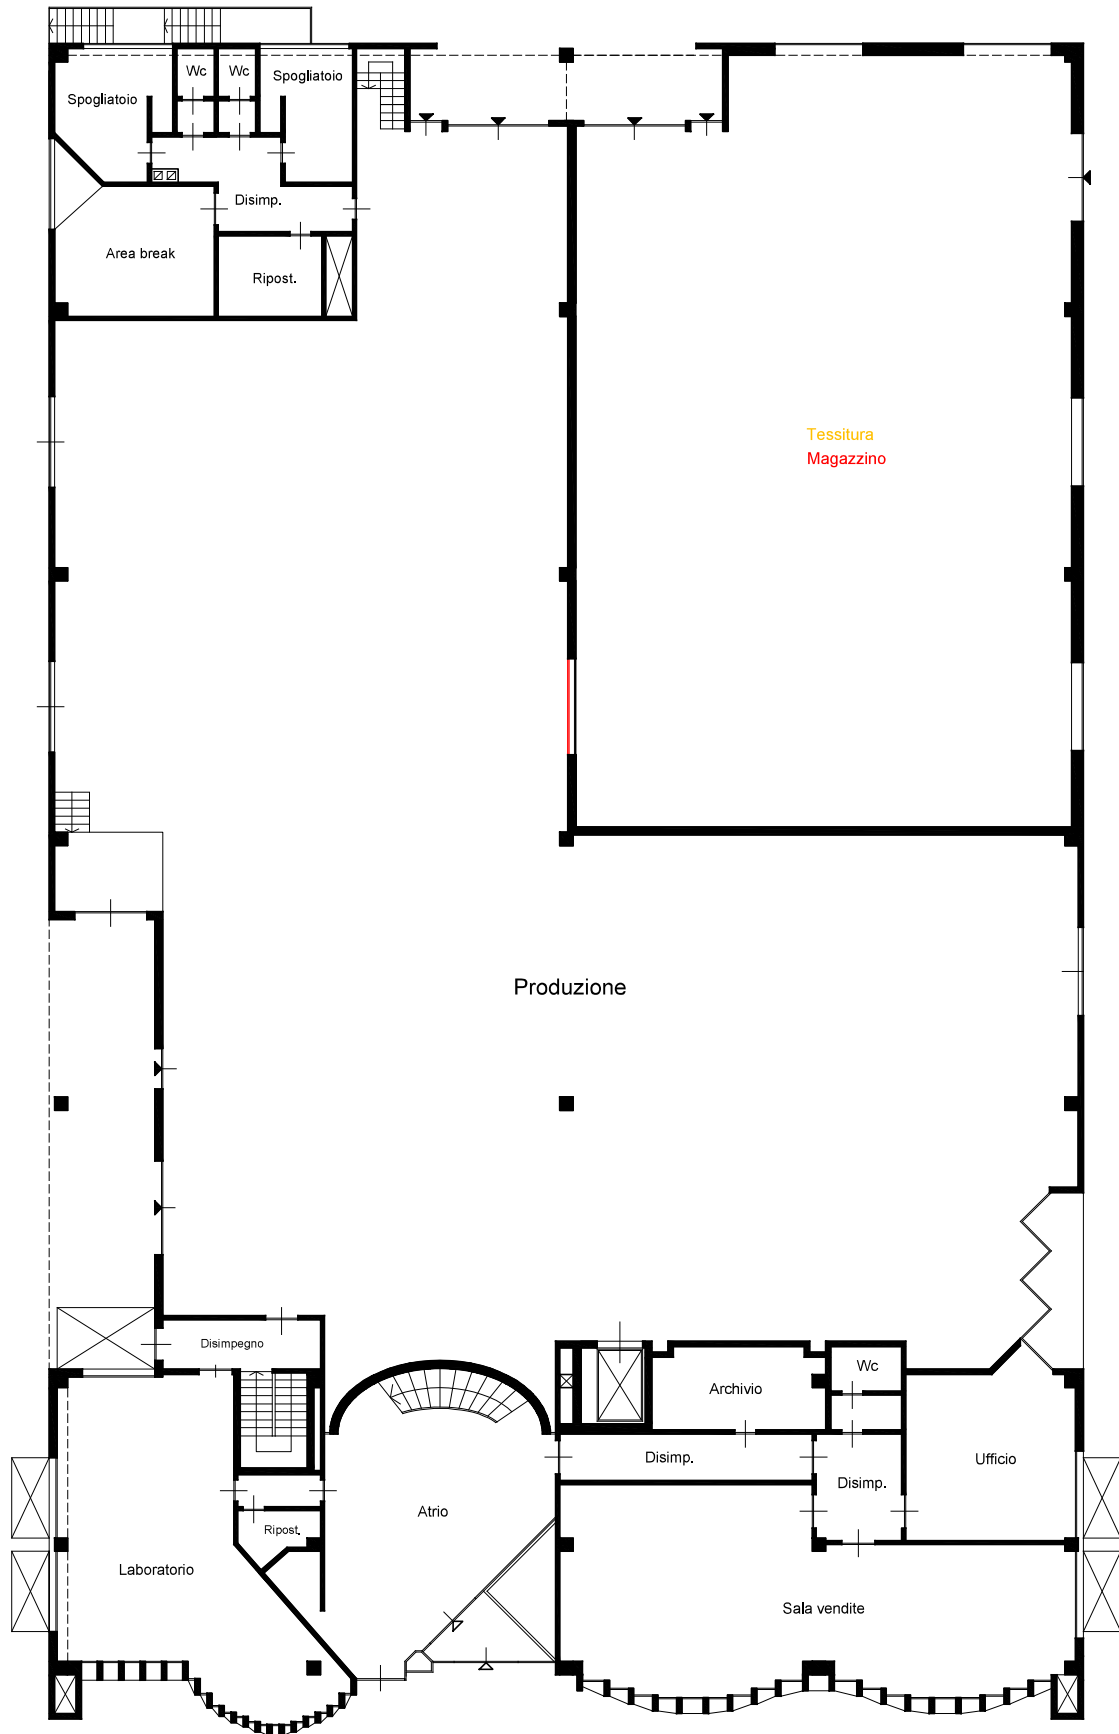

PIANTA PIANO INTERRATO
 Assentito da P.E. 2487/96 Prot. 2097 del 26/06/1996
 Scala 1:200

PIANTA PIANO INTERRATO
Comparativo
 Scala 1:200

Legenda: — Demolizioni
 — Nuove costruzioni

PIANTA PIANO INTERRATO
Progetto
 Scala 1:200

PIANTA PIANO TERRA
 Assentito da P.E. 2487/96 Prot. 2097 del 26/06/1996
 Scala 1:200

PIANTA PIANO TERRA
Comparativo
 Scala 1:200

PIANTA PIANO TERRA
Progetto
 Scala 1:200