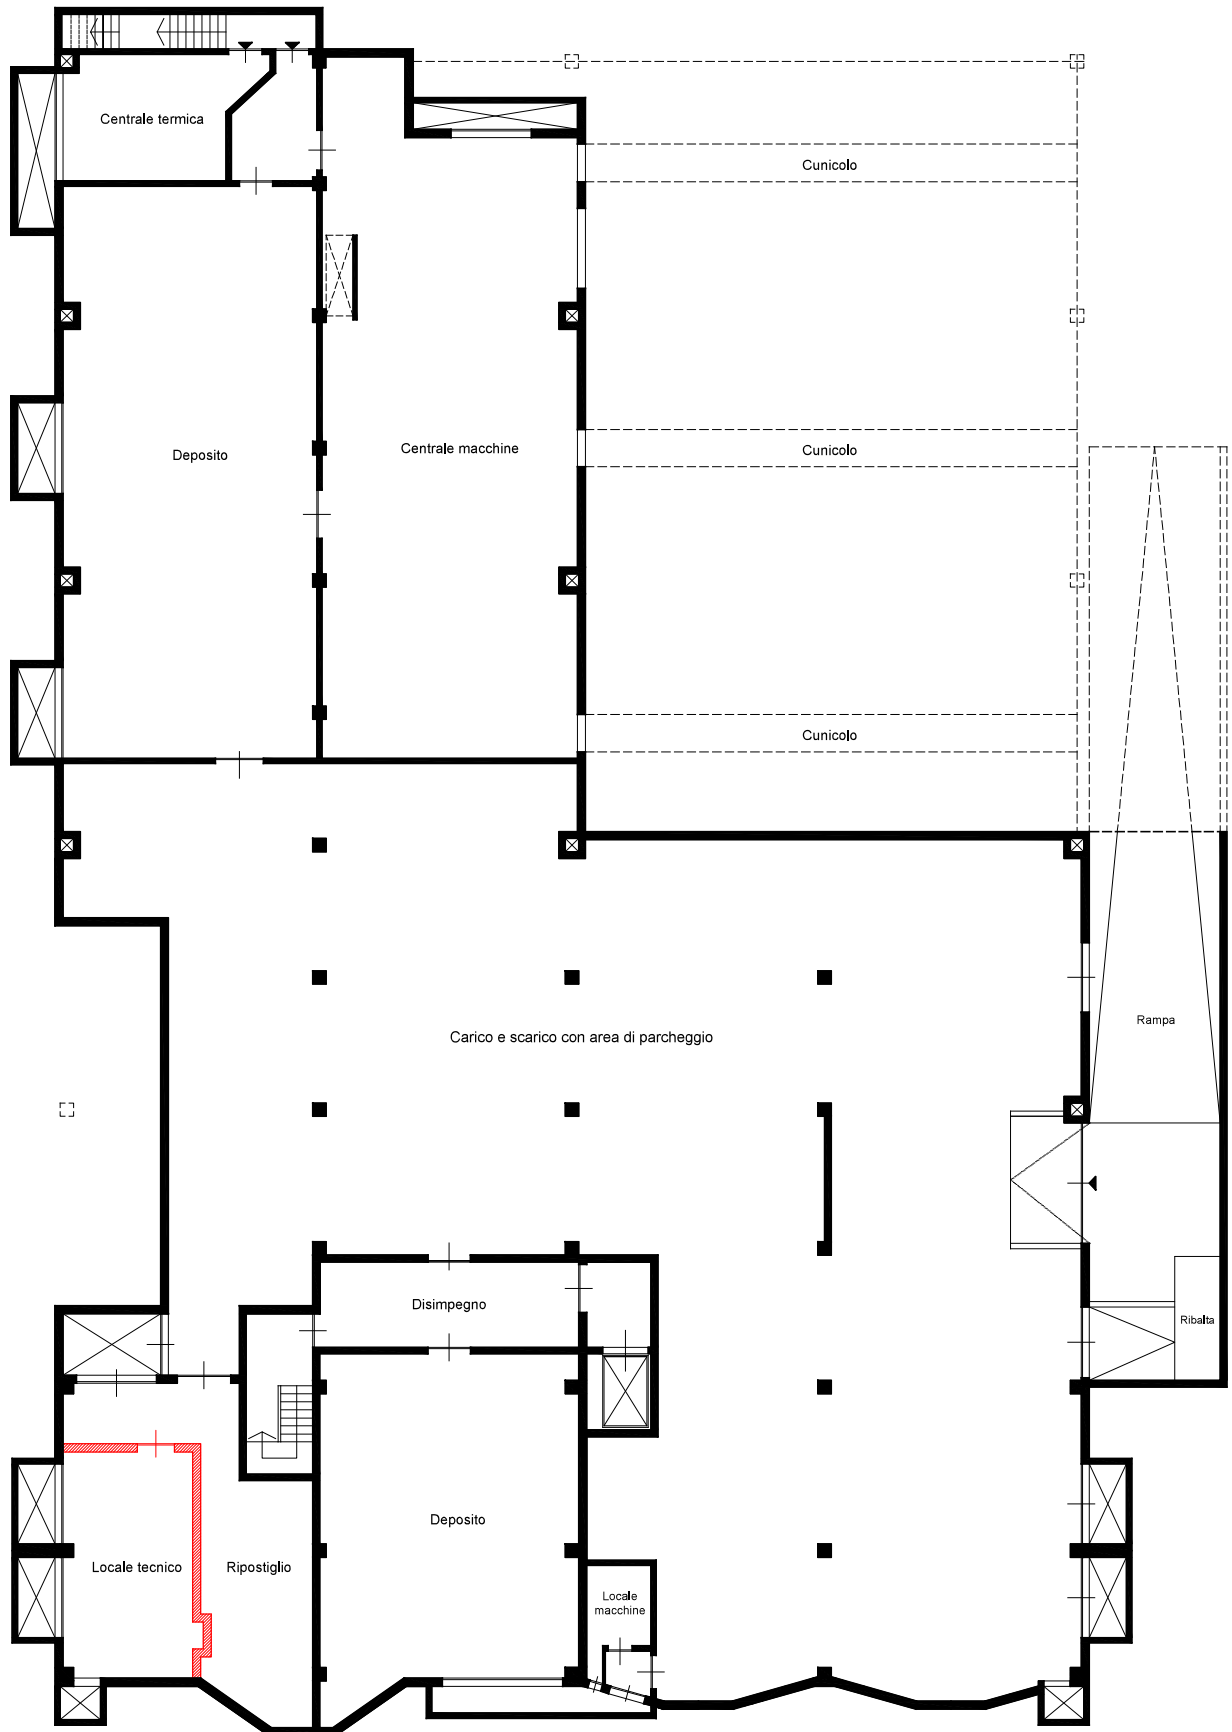

PIANTA PIANO INTERRATO
 Assentito da P.E. 2487/96 Prot. 2097 del 26/06/1996
 Scala 1:200

PIANTA PIANO INTERRATO
Comparativo
 Scala 1:200

Legenda: — Demolizioni
 — Nuove costruzioni

PIANTA PIANO INTERRATO
Progetto
 Scala 1:200

PIANTA PIANO TERRA
 Assentito da P.E. 2487/96 Prot. 2097 del 26/06/1996
 Scala 1:200

PIANTA PIANO TERRA
Comparativo
 Scala 1:200

PIANTA PIANO TERRA
Progetto
 Scala 1:200