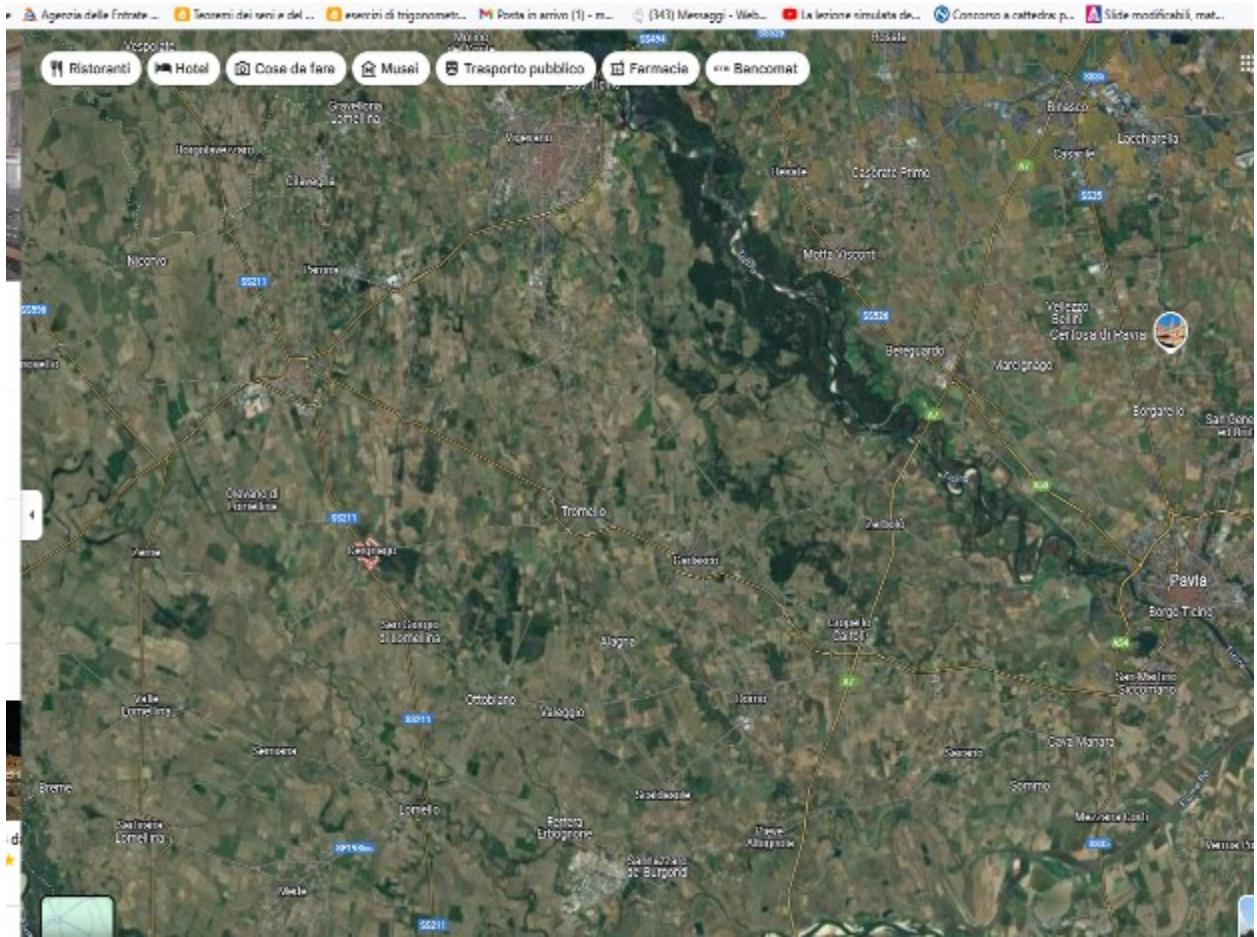

INQUADRAMENTO TERRITORIALE

INQUADRAMENTO TERRITORIALE

INQUADRAMENTO COMUNALE

ARCHITETTO MARCO COSTA

R.G.E. 6 - 2025
FABBRICATO COLLABENTE

INQUADRAMENTO SU WWW.MAPPEWEB.IT

STRADA DI ACCESSO

ARCHITETTO MARCO COSTA