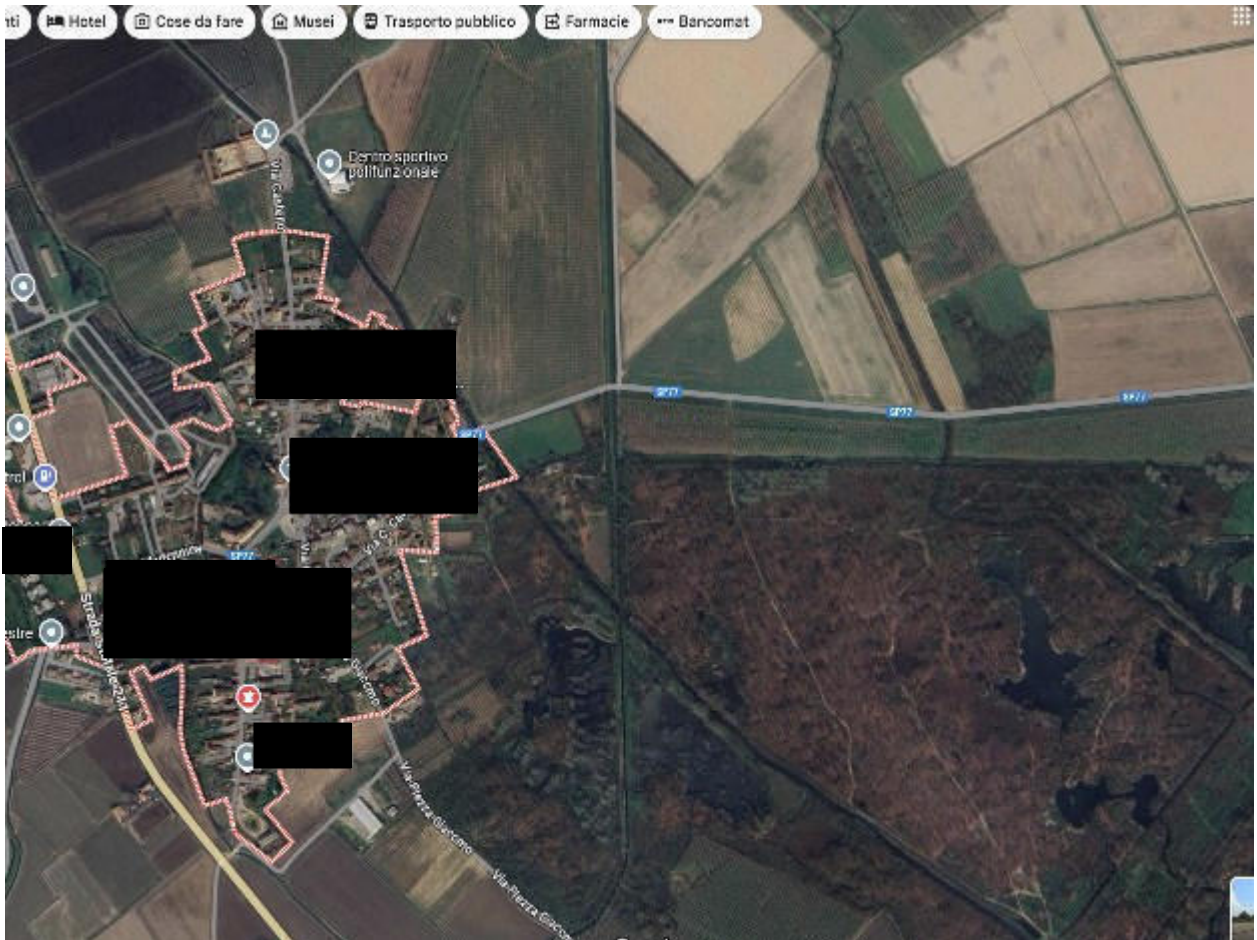

INQUADRAMENTO TERRITORIALE

INQUADRAMENTO TERRITORIALE

INQUADRAMENTO COMUNALE

ARCHITETTO MARCO COSTA

R.G.E. 6 - 2025
FABBRICATO COLLABENTE

INQUADRAMENTO SU WWW.MAPPEWEB.IT

STRADA DI ACCESSO

ARCHITETTO MARCO COSTA

R.G.E. 6 - 2025
FABBRICATO COLLABENTE

STRADA DI ACCESSO

FABBRICATO COLLABENTE - LATO OVEST

ARCHITETTO MARCO COSTA

R.G.E. 6 - 2025
FABBRICATO COLLABENTE

FABBRICATO COLLABENTE - LATO OVEST E SUD

FABBRICATO COLLABENTE - LATO OVEST E SUD

ARCHITETTO MARCO COSTA

FABBRICATO COLLABENTE

FABBRICATO COLLABENTE - LATO OVEST

FABBRICATO COLLABENTE - ACCESSO AL SEMINTERRATO

ARCHITETTO MARCO COSTA