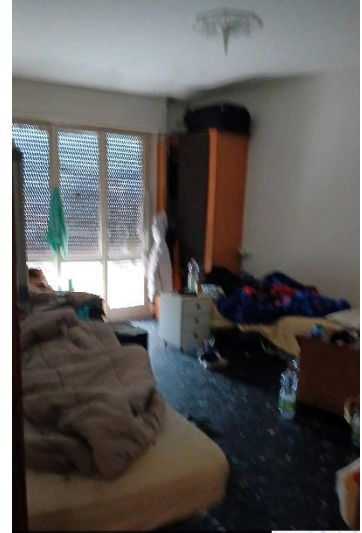

Prato, Toscana, Italy
Via Mauro Marcello Pancioni, 28, 59100 Prato PO, Italy
Lat 43.8873515 / Long 11.0889084
Venerdì 23 Gennaio 2026 11:27:29

Ingresso

Cucina

Camera