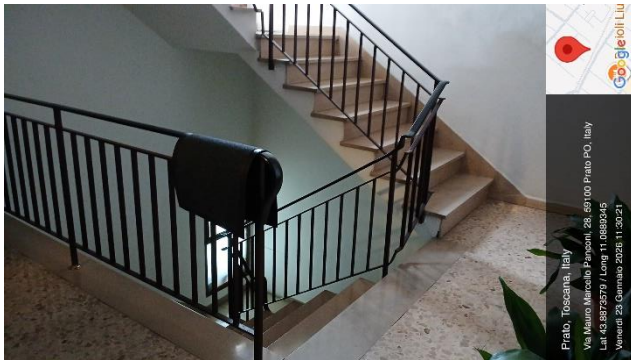

C.T.U.: Sernesi Lido Iscritto

Allegato 10

DOCUMENTAZIONE FOTOGRAFICA

Foto aerea

Foto via Mauro Marcello Panconi

Facciata, ingresso comune da via M.M. Panconi 26 – Quartiere in oggetto P. 3°

Scale comuni

Prato, Toscana, Italy
Via Mauro Marcello Panconi, 28, 59100 Prato PO, Italy
Lat 43.8873629 / Long 11.0889394
Venerdì 23 Gennaio 2026 11:30:21