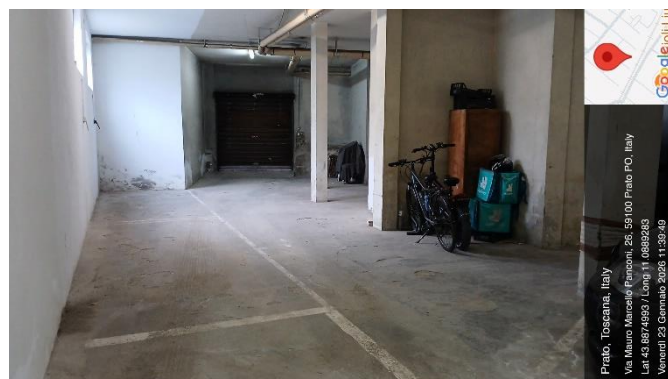

Posto auto P. Interrato

Prato, Toscana, Italy
Via Mauro Marcello Pancioni, 28, 59100 Prato PO, Italy
Lat 43.8874682 / Long 11.0889203
Venerdì 23 Gennaio 2026 11:30:49