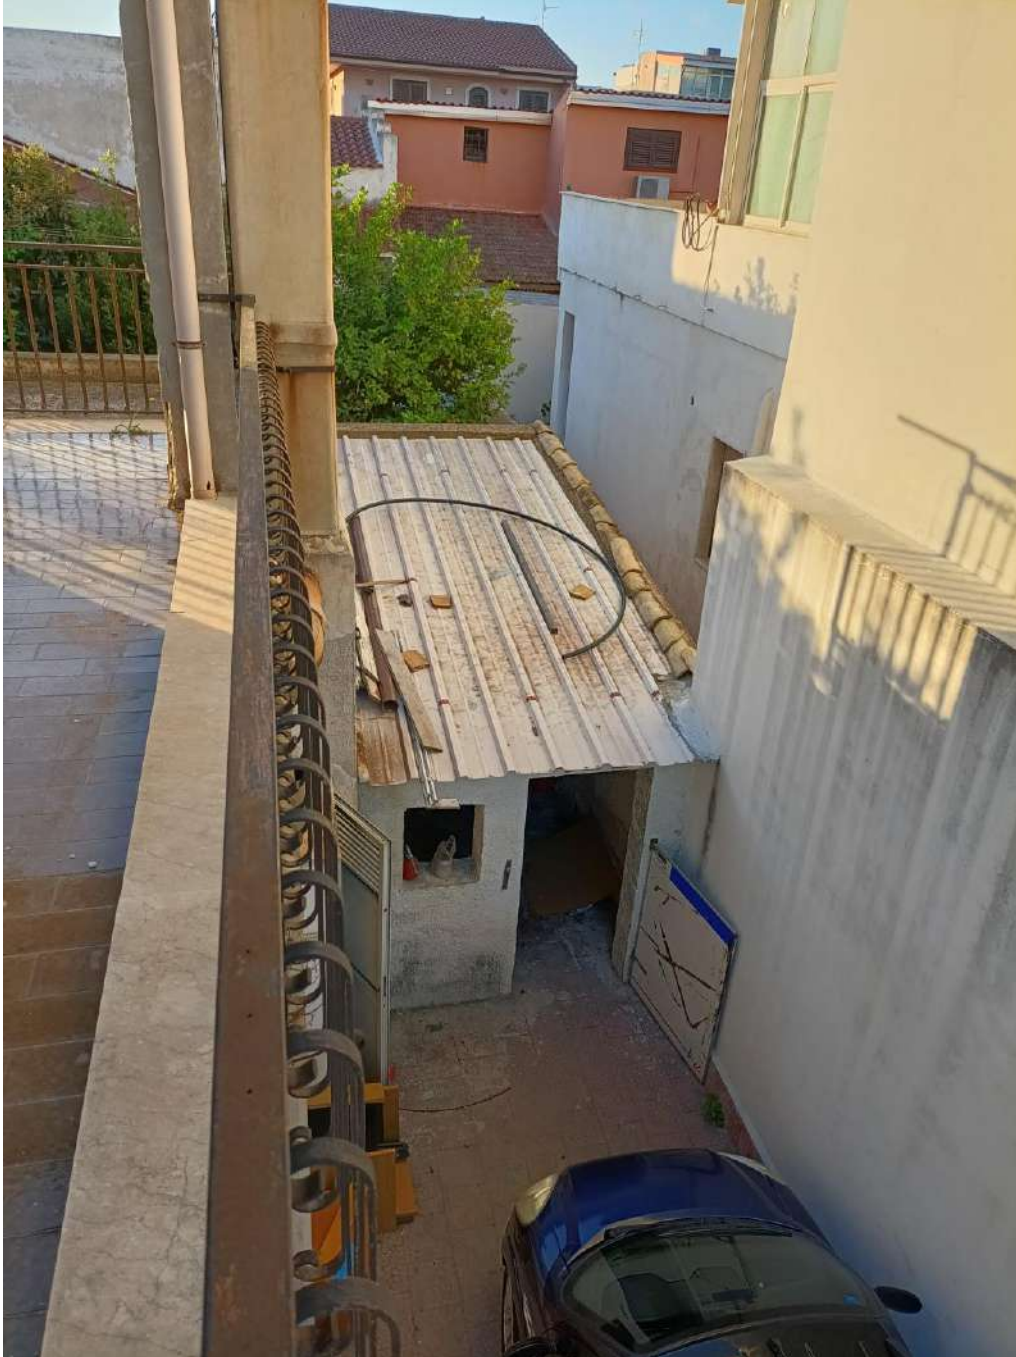

Foto 9. Vista del balcone sul lato est.

ARCHITETTO GIOVANNI MESSINA

Viale Santa Panagia, 136/A – 96100 – Siracusa - Tel. 349 57 32 361
PEC: giovanni.messina2@archiworldpec.it – email: nannimessina@virgilio.it