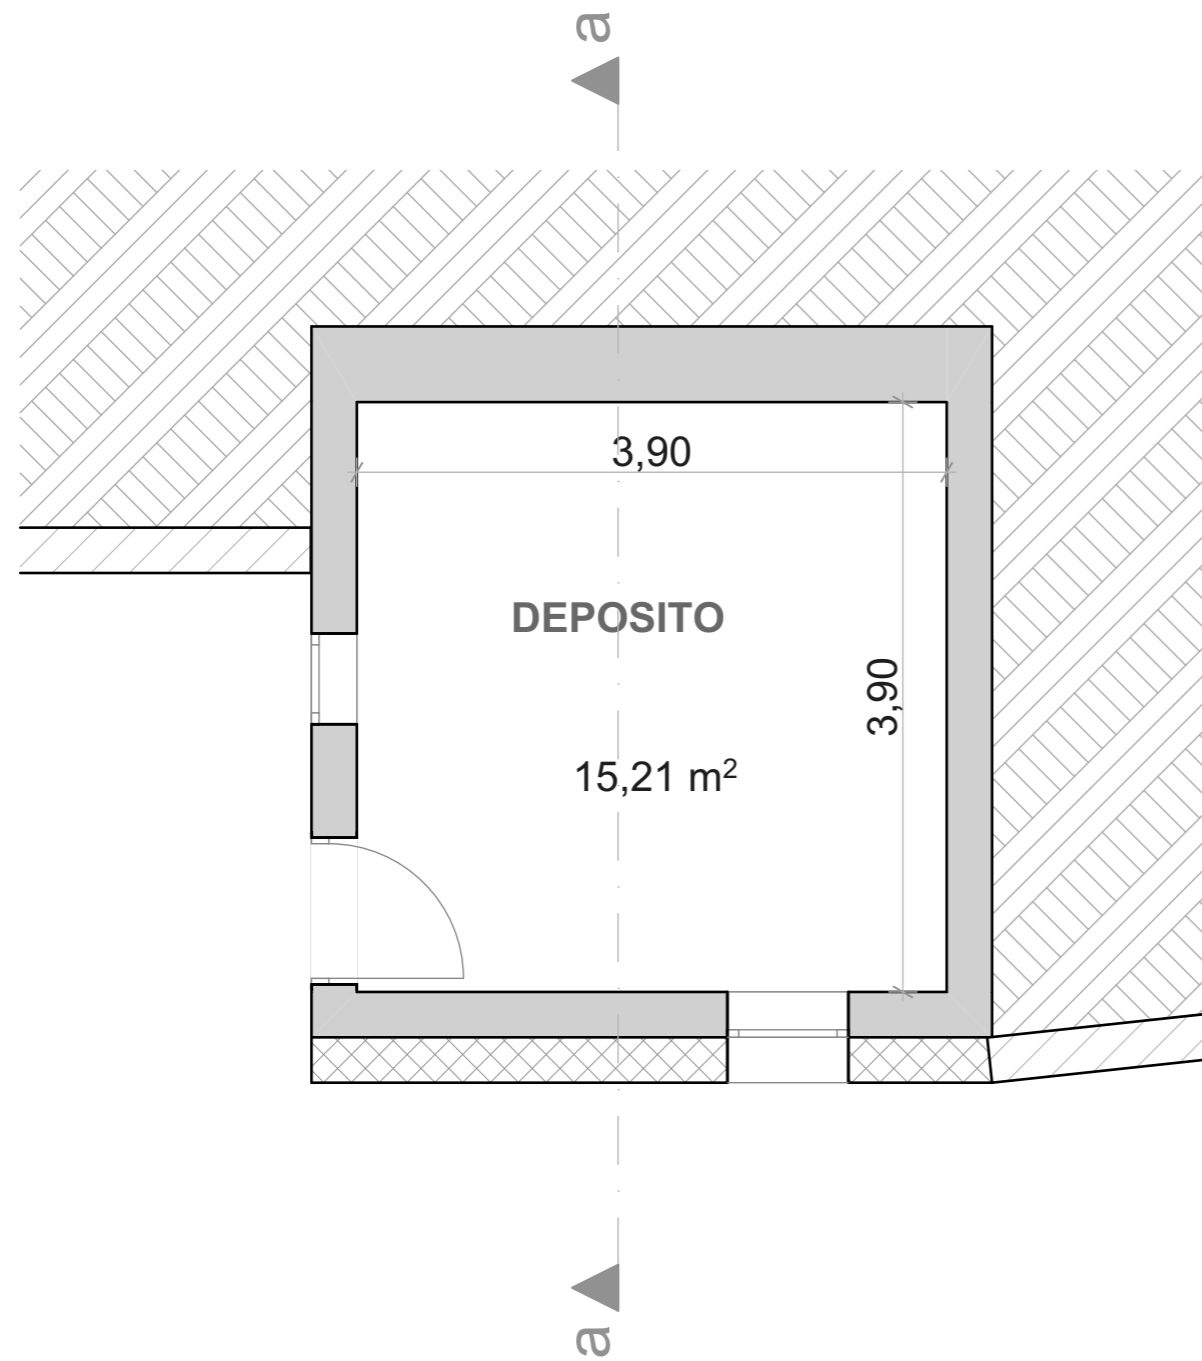

N. 5800

E -6000

Comune: (AV) SANTO SPIRITO DEL SOLE Scala originale: 1:1000  
Dimensione cornice: 257.000 x 159.000 m. Protocollo pratica T9853/2025  
6-Cin-2025 10:31:54  
Foglio: 6

1 Particella: 695

## PIANO INTERRATO

## PIANO TERRA