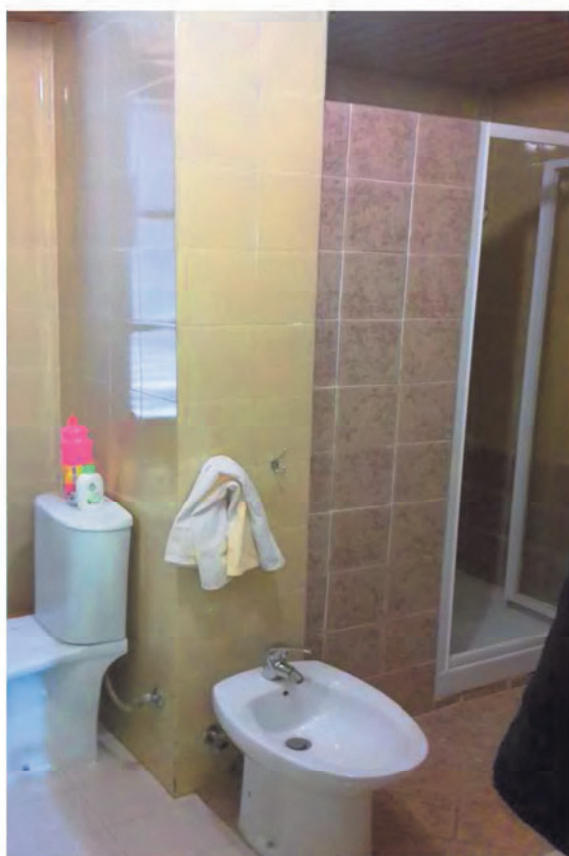

LOTTO 1 – APPARTAMENTO PIANO SEMINTERRATO

Ingresso dal primo cancello esterno e viale lastricato in discesa

Ingresso e fronte principale dell'appartamento al livello seminterrato

Studio Tecnico - Arch. Federica Berlingieri - via Trieste, 22 Bisignano (CS)
Pec: federica.berlingieri@archiworldpec.it

Prospetto laterale dell'appartamento al livello seminterrato

Vista del locale di soggiorno

Vista della camera e del bagno

Seconda camera con attacchi idrici ed ingresso indipendente

Vista dell'angolo cottura