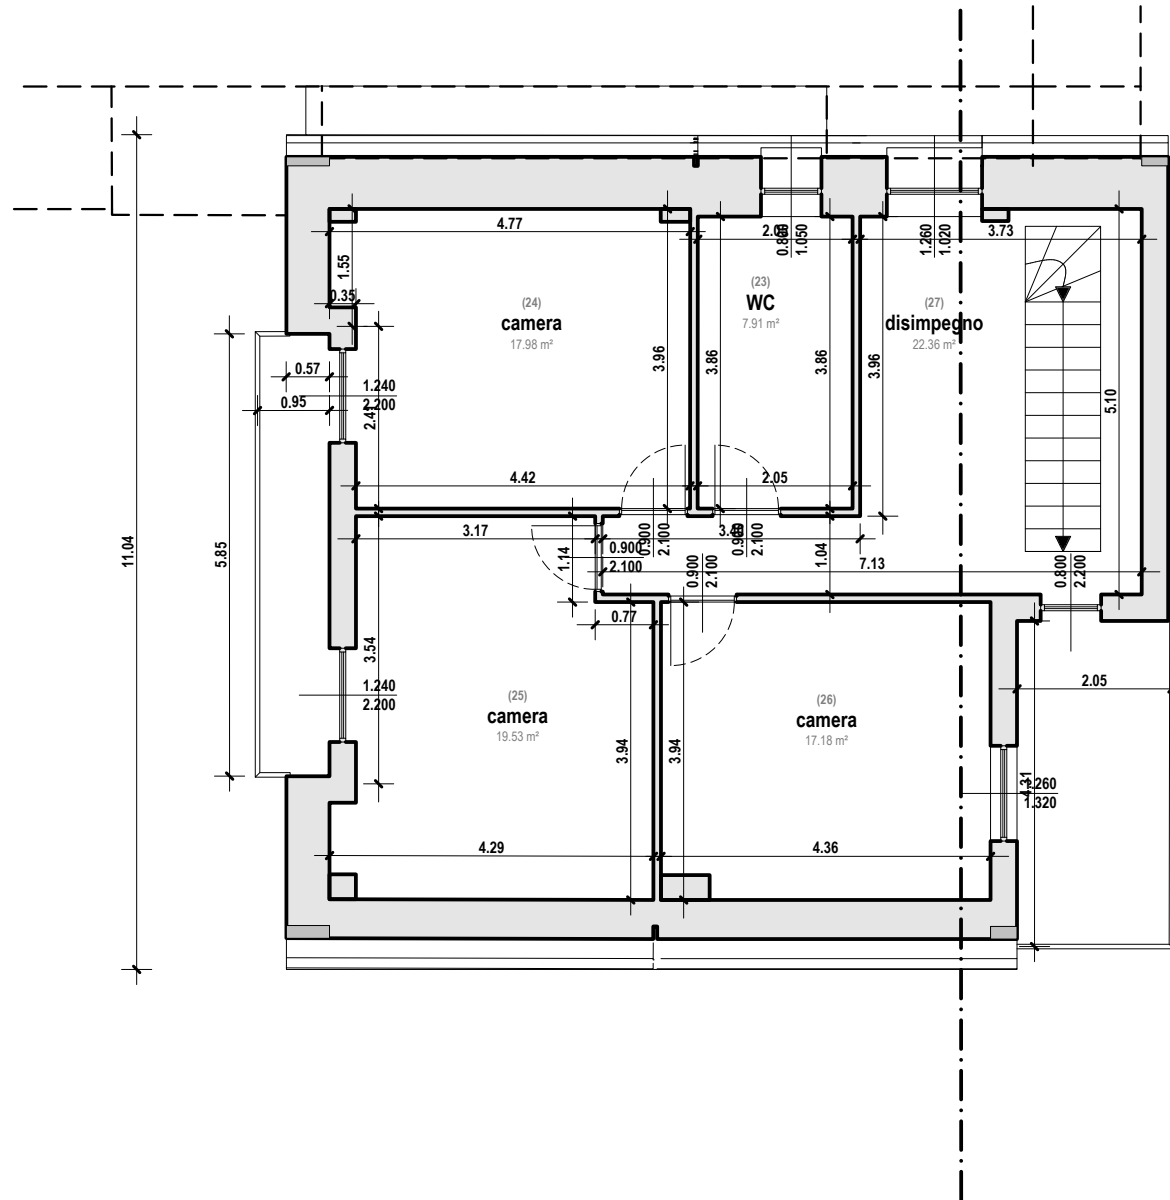

N. 5800

E -6000

Comune: (AV) SANTO SPIRITO DEL SOLE Scala originale: 1:1000
Dimensione cornice: 257.000 x 159.000 m. Protocollo pratica T9853/2025
Foglio: 6

1 Particella: 695

LOTTO B
PLANIMETRIA PIANO SECONDO
 Scala 1:100