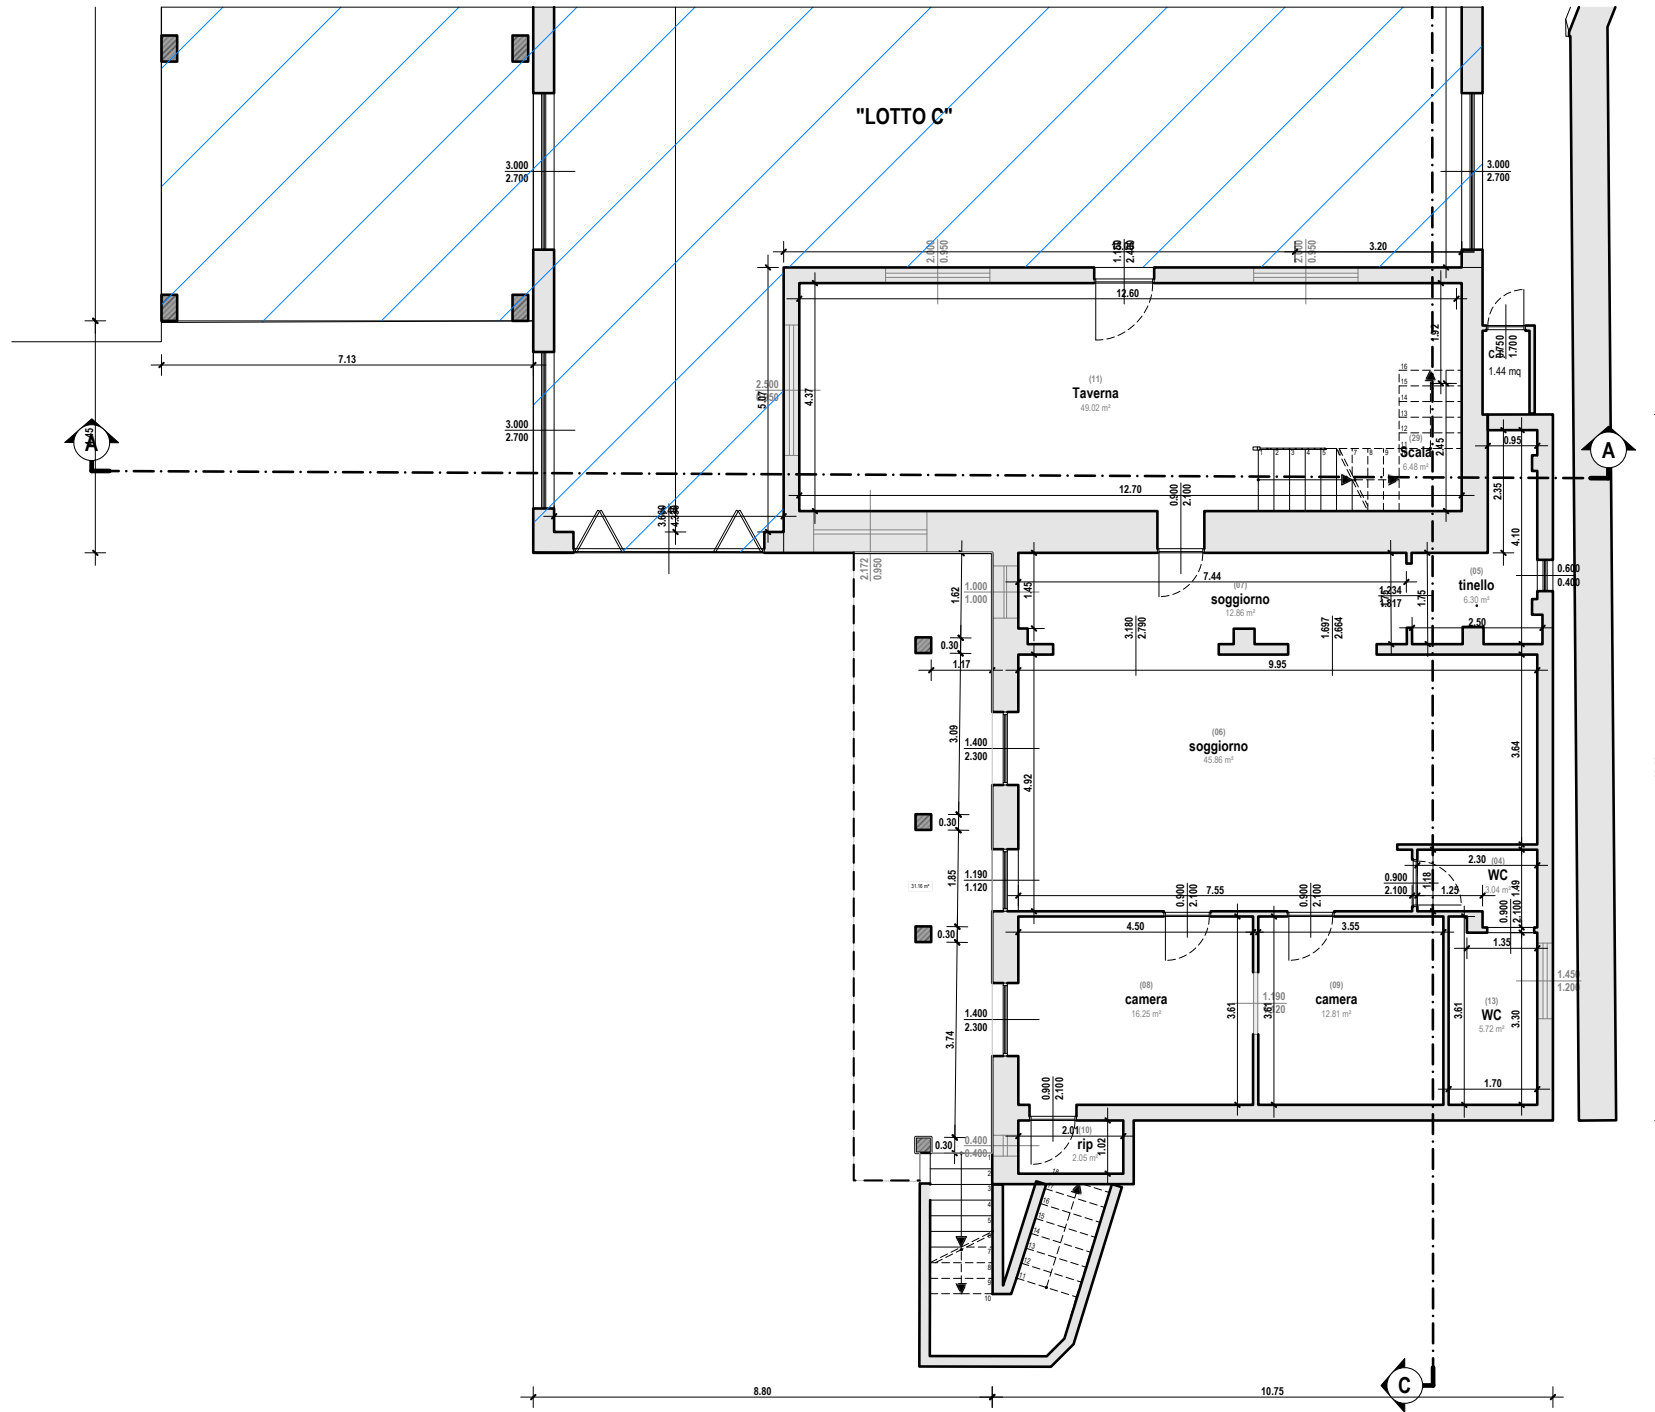

N. 5800

E -6000

Comune: (AV) SANTO SPIRITO DEL SOLE Scala originale: 1:1000
Dimensione cornice: 257.000 x 159.000 m. Protocollo pratica T9853/2025
Foglio: 6

1 Particella: 695

LOTTO A
PLANIMETRIA PIANO TERRA
 Scala 1:100