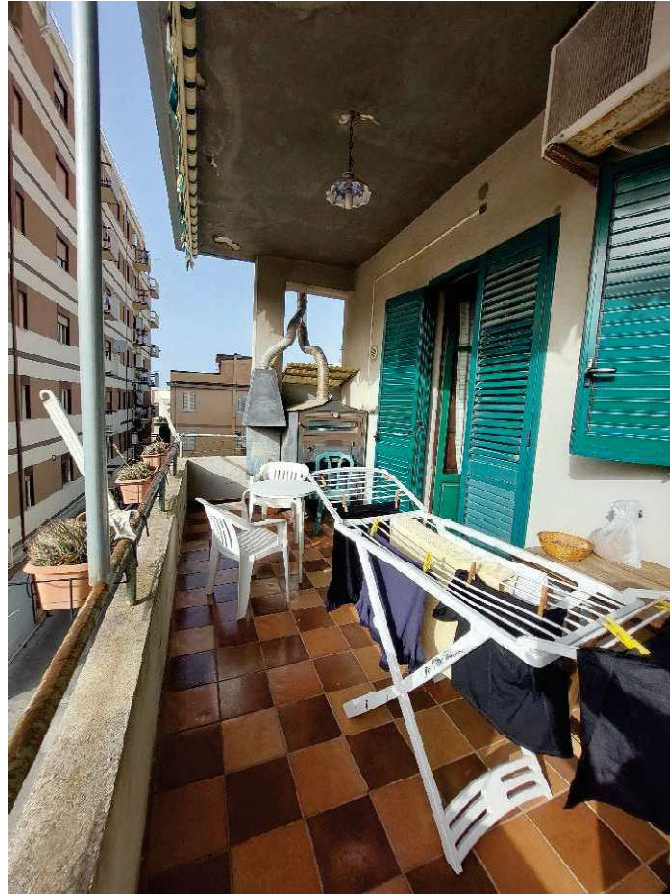

LOTTO 6

Prospetto principale - via Trento

Prospetto laterale - corte comune

Cucina/pranzo (vista “verso” Messina)

Cucina/pranzo (vista “verso” Palermo)

Soggiorno

Letto 1

Letto 2

Bagno 1

Bagno 2

Balcone 1 (particolare)

Balconi laterali (particolare)