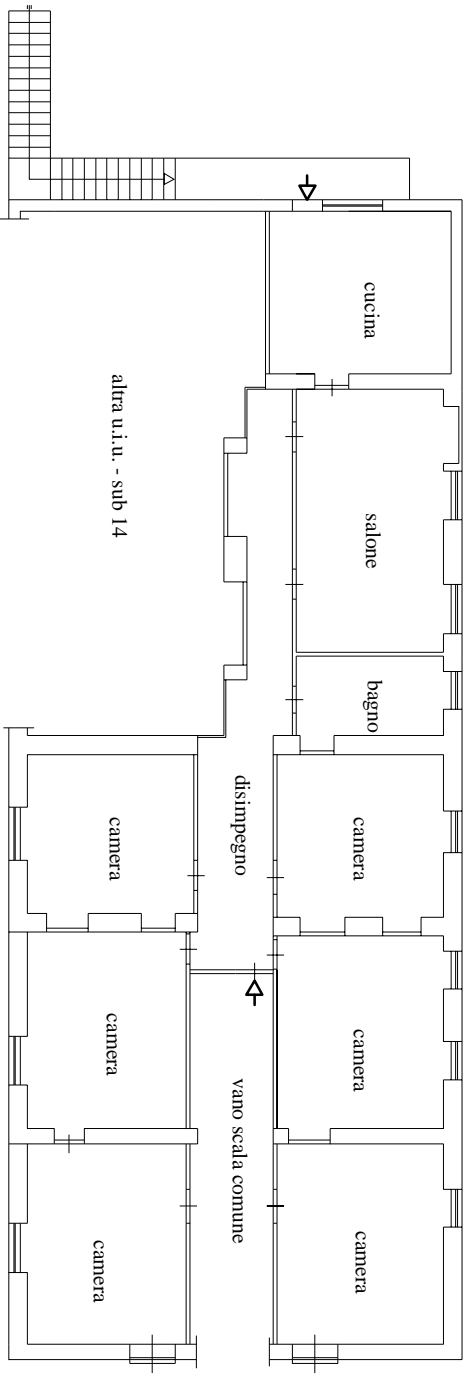

IMMOBILE IN TORRENOVA - VIA NAZIONALE

altra u.i.u. - sub 14

VIA NAZIONALE

studio di architettura

Pellegrino

Tel/Fax 0941 39956
e-mail archpellegrino@yahoo.it

DTTA	SCALIA
ESPOSITO GIUSEPPE	1 : 200
ELABORATO	Pianta P. T. Sub 13