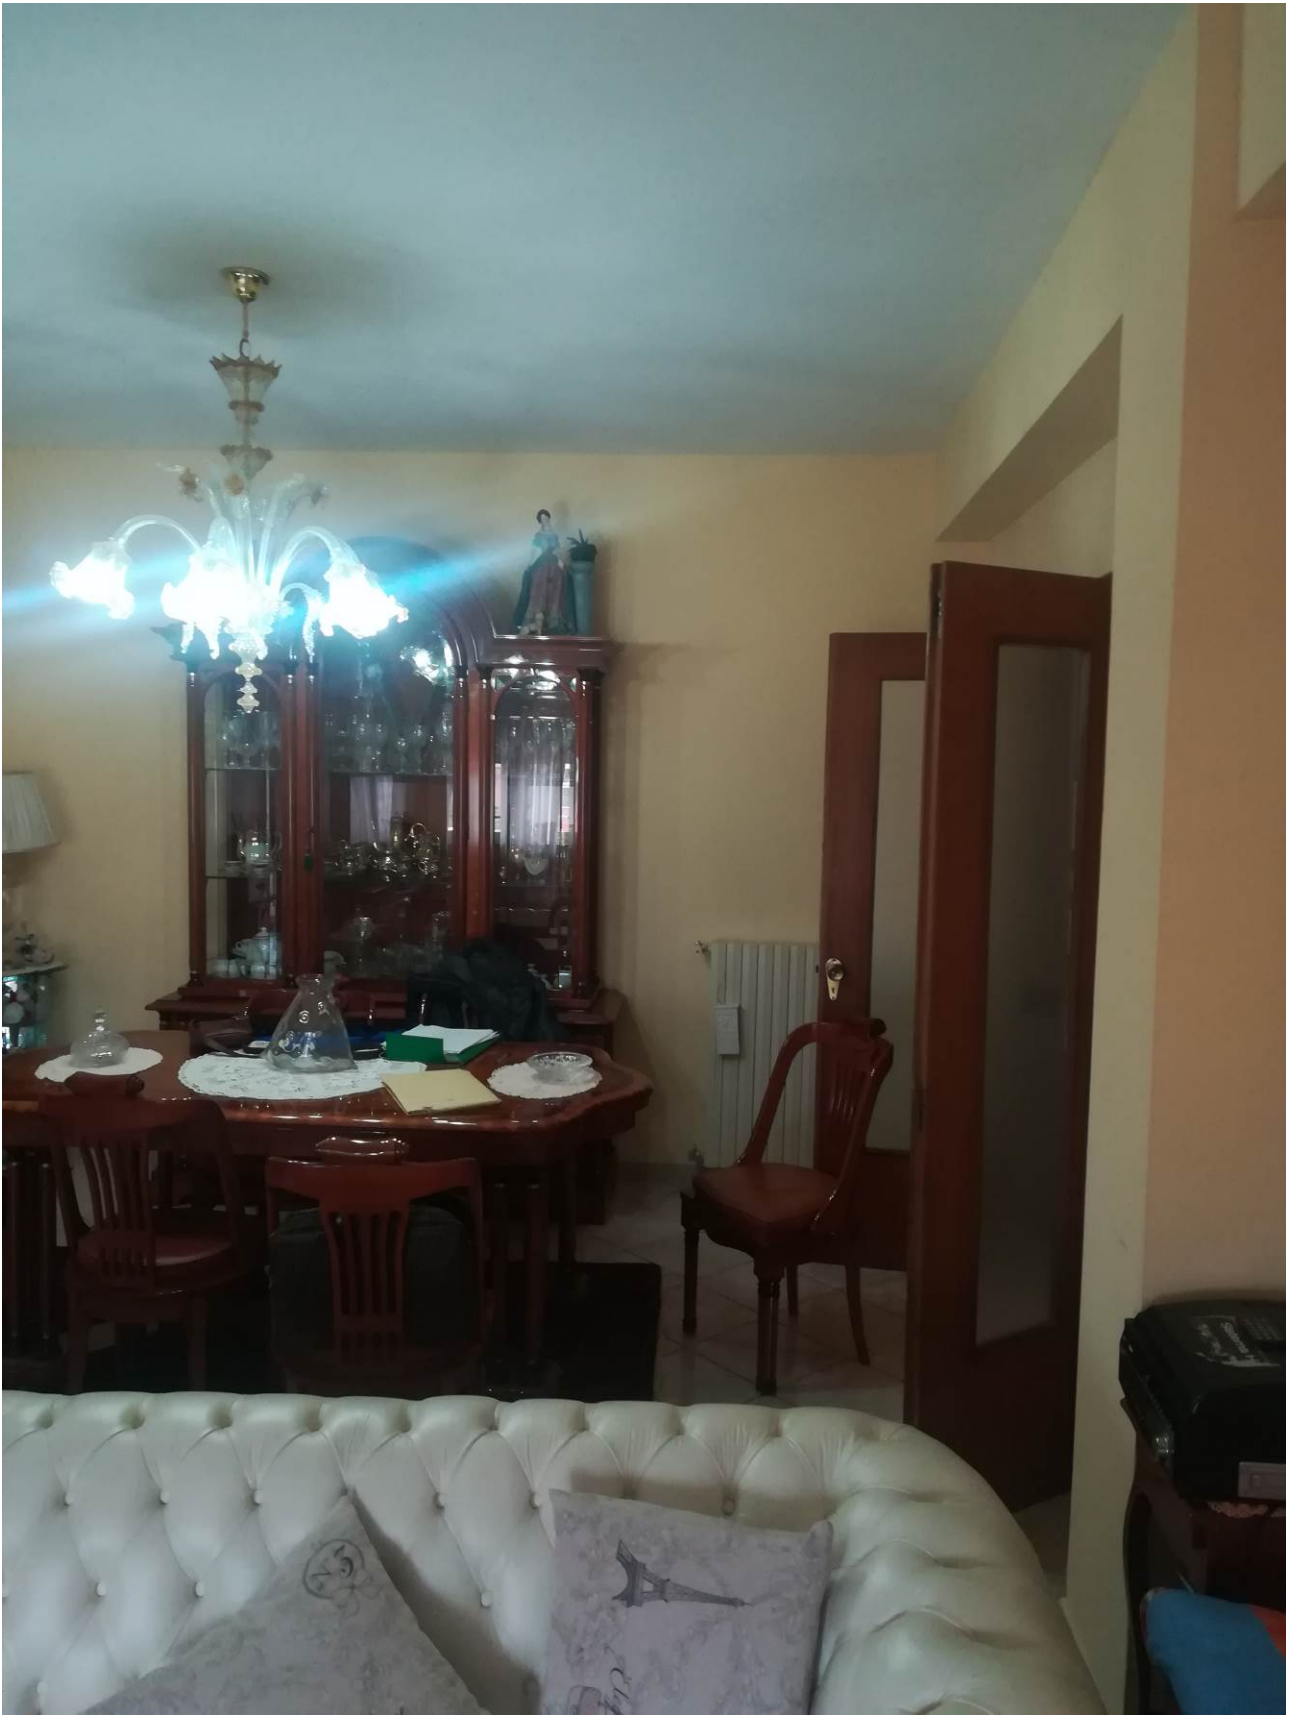

## Esecuzione immobiliare Ruolo 306/2019

Bene n. 6

Appartamento – Via Don Torello n. 78 – Latina - distinto in catasto nel foglio 172 particella - 1032 sub 27

Foto 1 - ingresso

Foto 2 – Ingresso al piano

Foto 3 – ingresso appartamento

Foto 4 – disimpegno

Foto 5 – soggiorno

Foto 6 – soggiorno

Foto 7 – balcone soggiorno

Foto 8 – prima camera

Foto 9 – prima camera

Foto 10 – seconda camera

Foto 11 – seconda camera