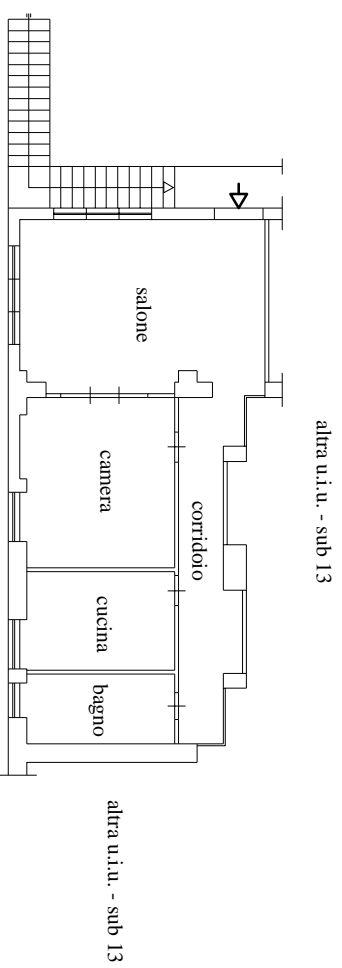

IMMOBILE IN TORRENOVA - VIA NAZIONALE

studio di architettura

Pellegrino

Tel/Fax 0941 39956
e-mail archpellegrino@yahoo.it

DTTA ESPOSITO GIUSEPPE	SCALA 1 : 200
ELABORATO Pianta P. T. Sub 14	