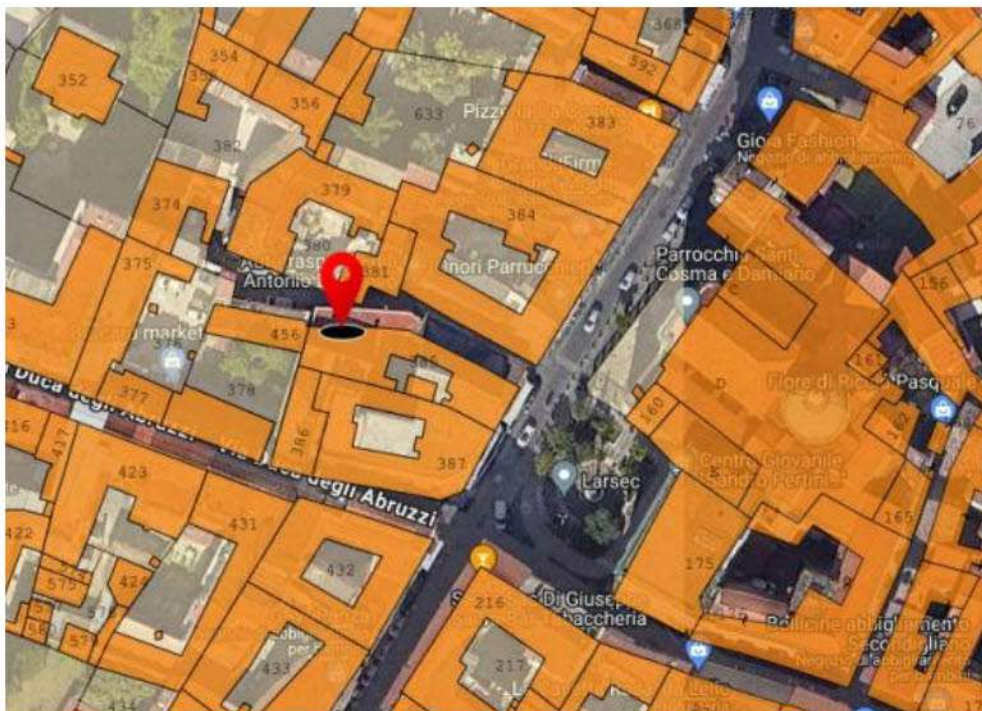

FOTO 1 – AEROFOTO

FOTO 2 – AEROFOTO

FOTO 3 – AEROFOTO

FOTO 4

FOTO 05

FOTO 06A

FOTO 06B

FOTO 07A

LOTTO 1 – FOTO 31

FOTO 31

vico I parrocchia

altra ditta

altra ditta

via Vittorio Emanuele III

	scala:	elaborato: RGE 192/2023	
	1: 100		
	data rilievo:		Vico I Parrocchia, 2 - Piano 3
	10/2023		