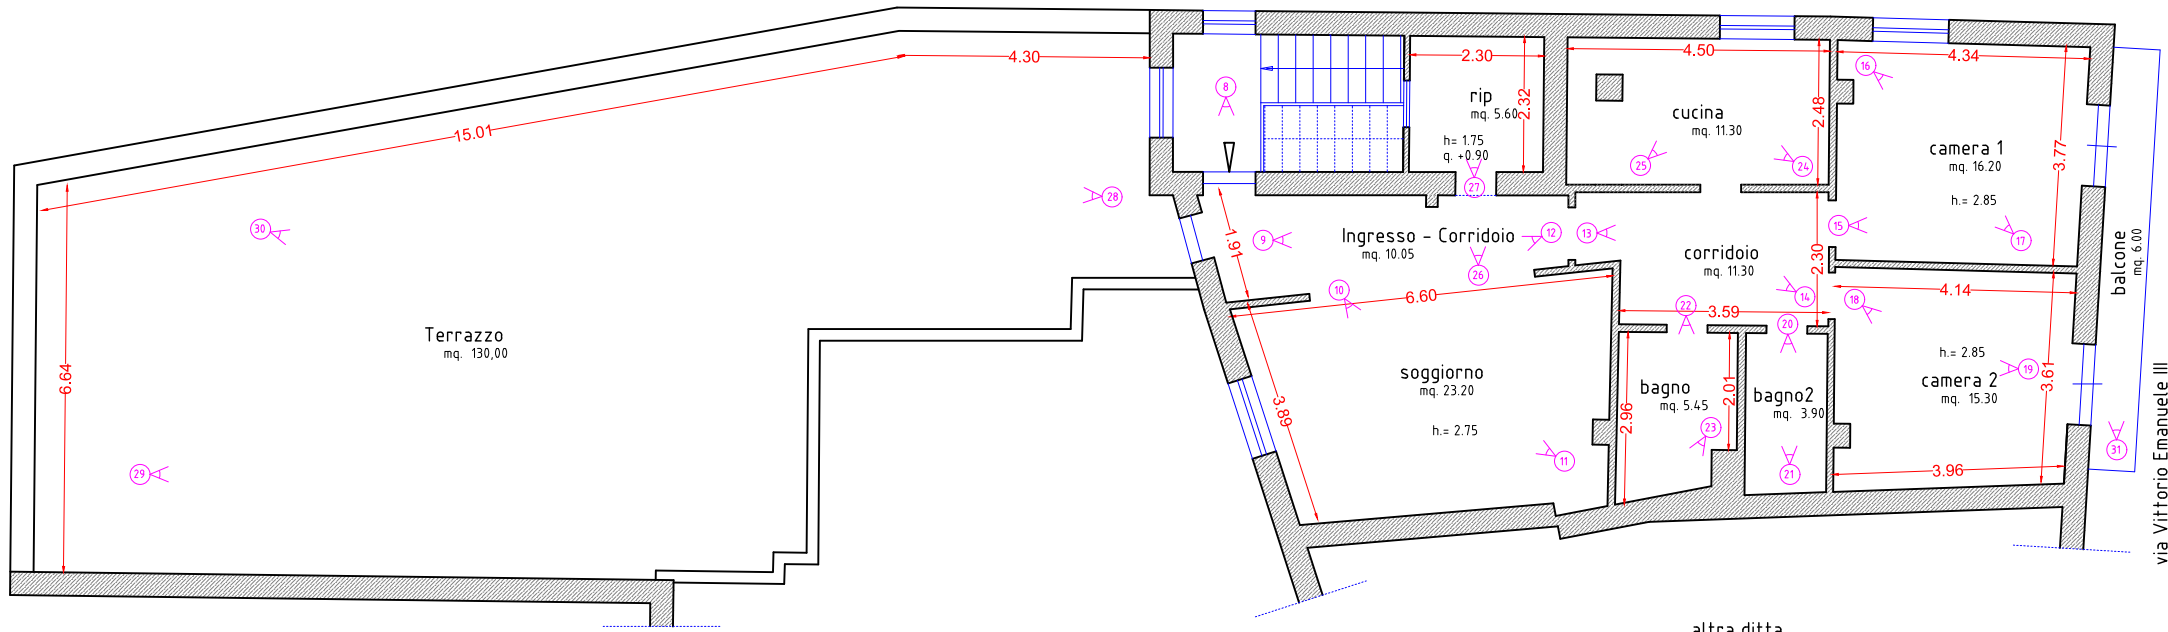

LOTTO 1 – FOTO 31

FOTO 31

vico I parrocchia

altra ditta

altra ditta

via Vittorio Emanuele III

	scala:	elaborato: RGE 192/2023	
	1: 100		
	data rilievo:		Vico I Parrocchia, 2 - Piano 3
	10/2023		