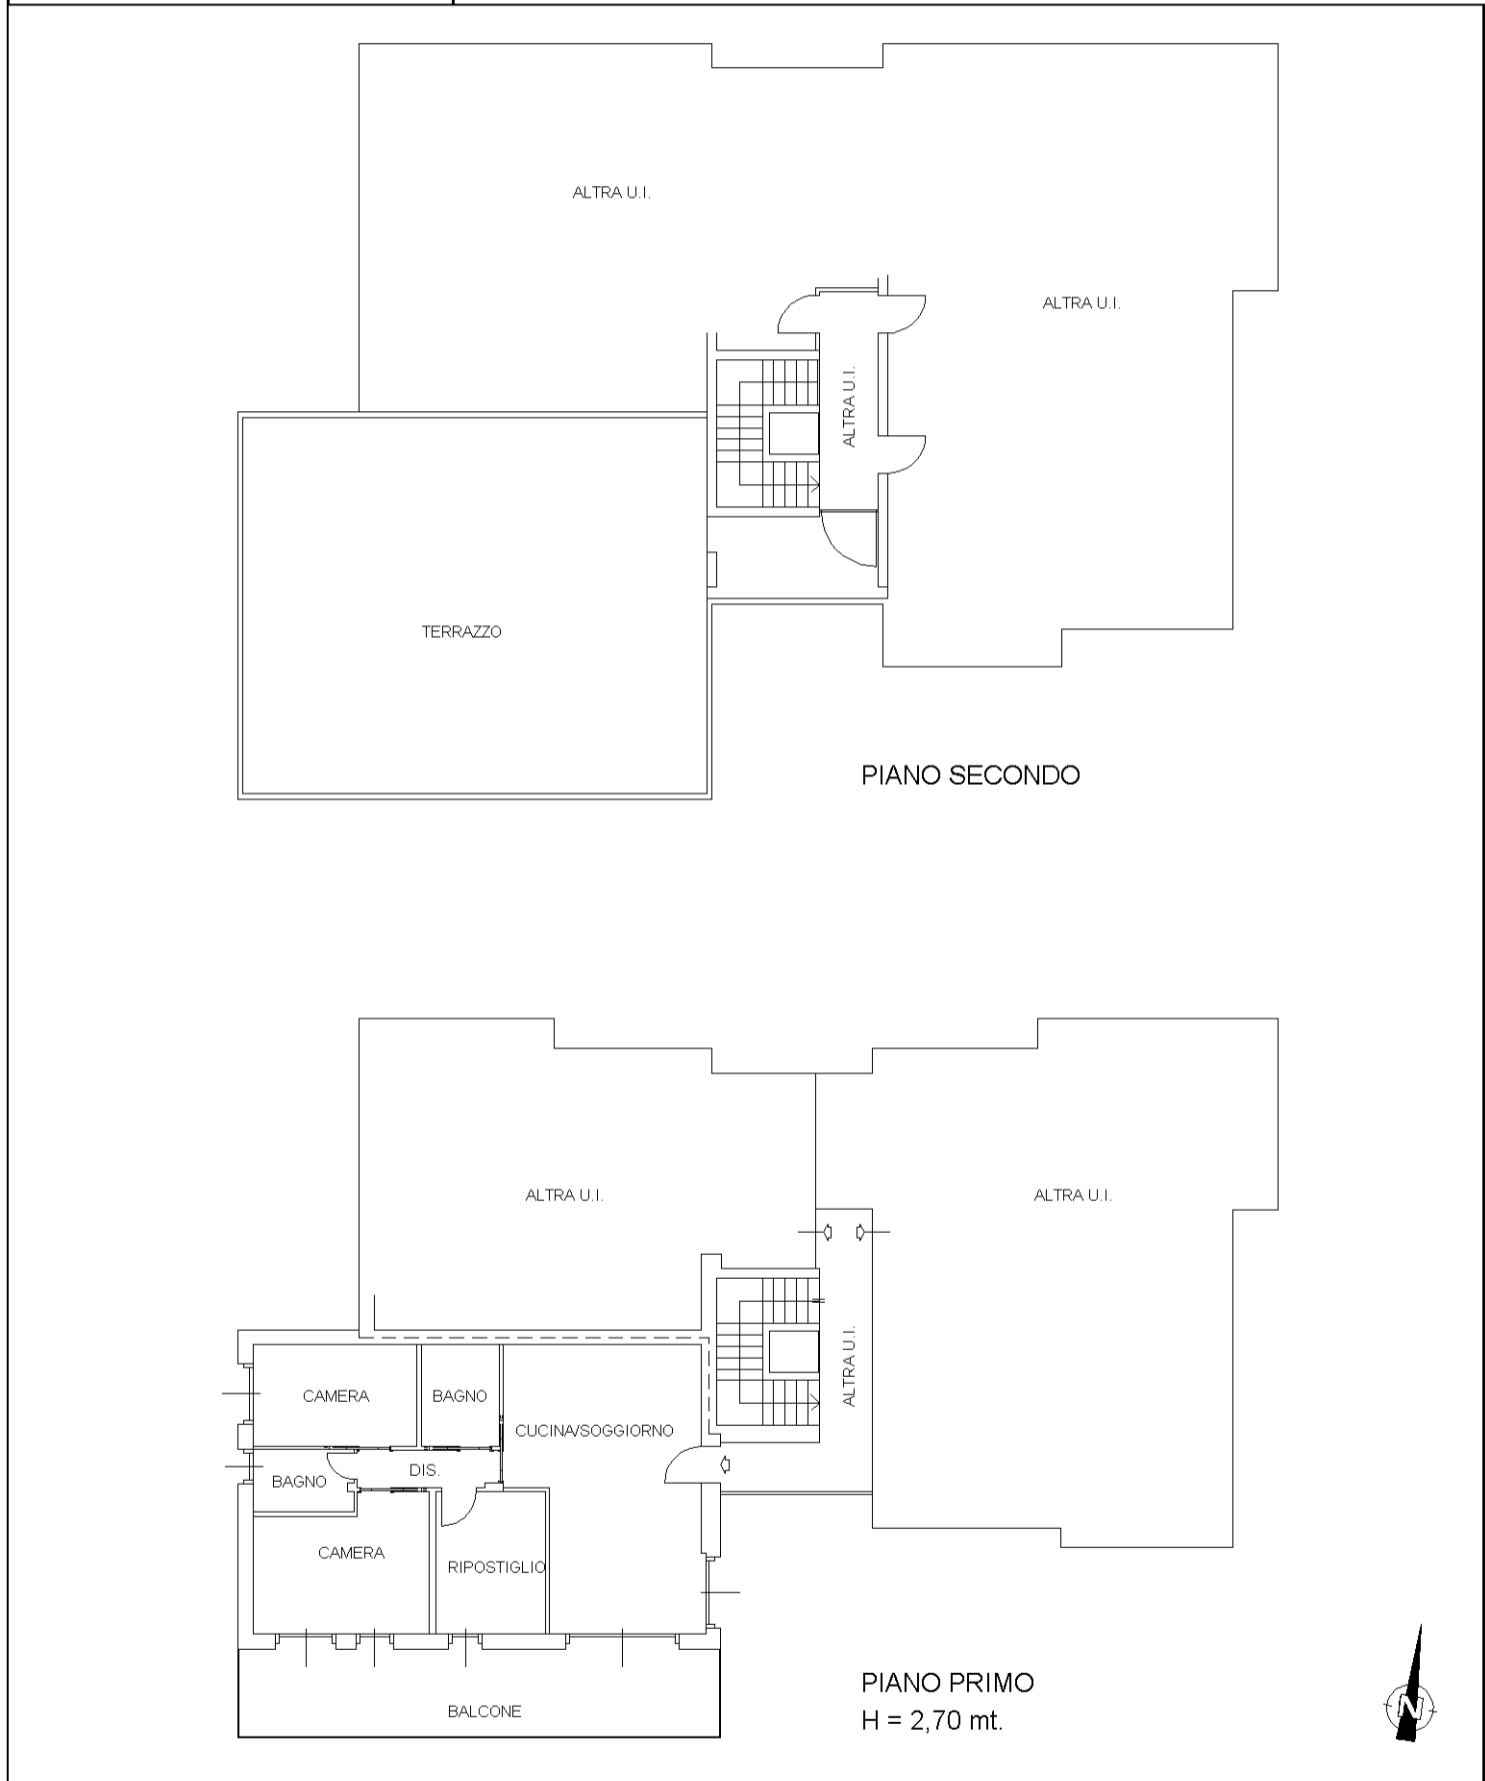

**Agenzia delle Entrate
CATASTO FABBRICATI
Ufficio Provinciale di
Como**

Dichiarazione protocollo n. CO0007430 del 31/01/2020	
Comune di Arosio	
Via Don Carlo Gnocchi	civ. SNC
Identificativi Catastali:	Compilata da: Gerosa Luca
Sezione: Foglio: 7	Iscritto all'albo: Geometri
Particella: 3497	Prov. Como
Subalterno: 5	N. 2185

Planimetria
Scheda n. 1 Scala 1:200

manu 01

Catasto dei Fabbricati - Situazione al 19/07/2022 - Comune di AROSIO(A430) - < Foglio 7 - Particella 3497 - Subalterno 5 >
VIA DON CARLO GNOCCHI, 1 - 22060 AROSIO (CO) - P.A. NG CA 3 - Serial#: 6a5c2d6df464a0c202b1ea5a1c6a653