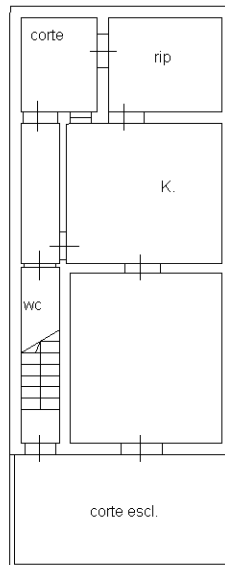

Iscritto all'albo:
Architetti

Prov. Palermo

N. 1419

Scheda n. 1

Scala 1:200

Piano terra

H = 3.00

Via Cavalieri Di Vitt. Veneto