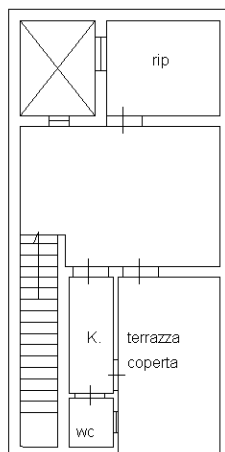

Iscritto all'albo:
Architetti

Prov. Palermo

N. 1419

Scheda n. 1

Scala 1:200

Piano Primo

H = 3.00

Via Cavalieri Di Vitt. Veneto