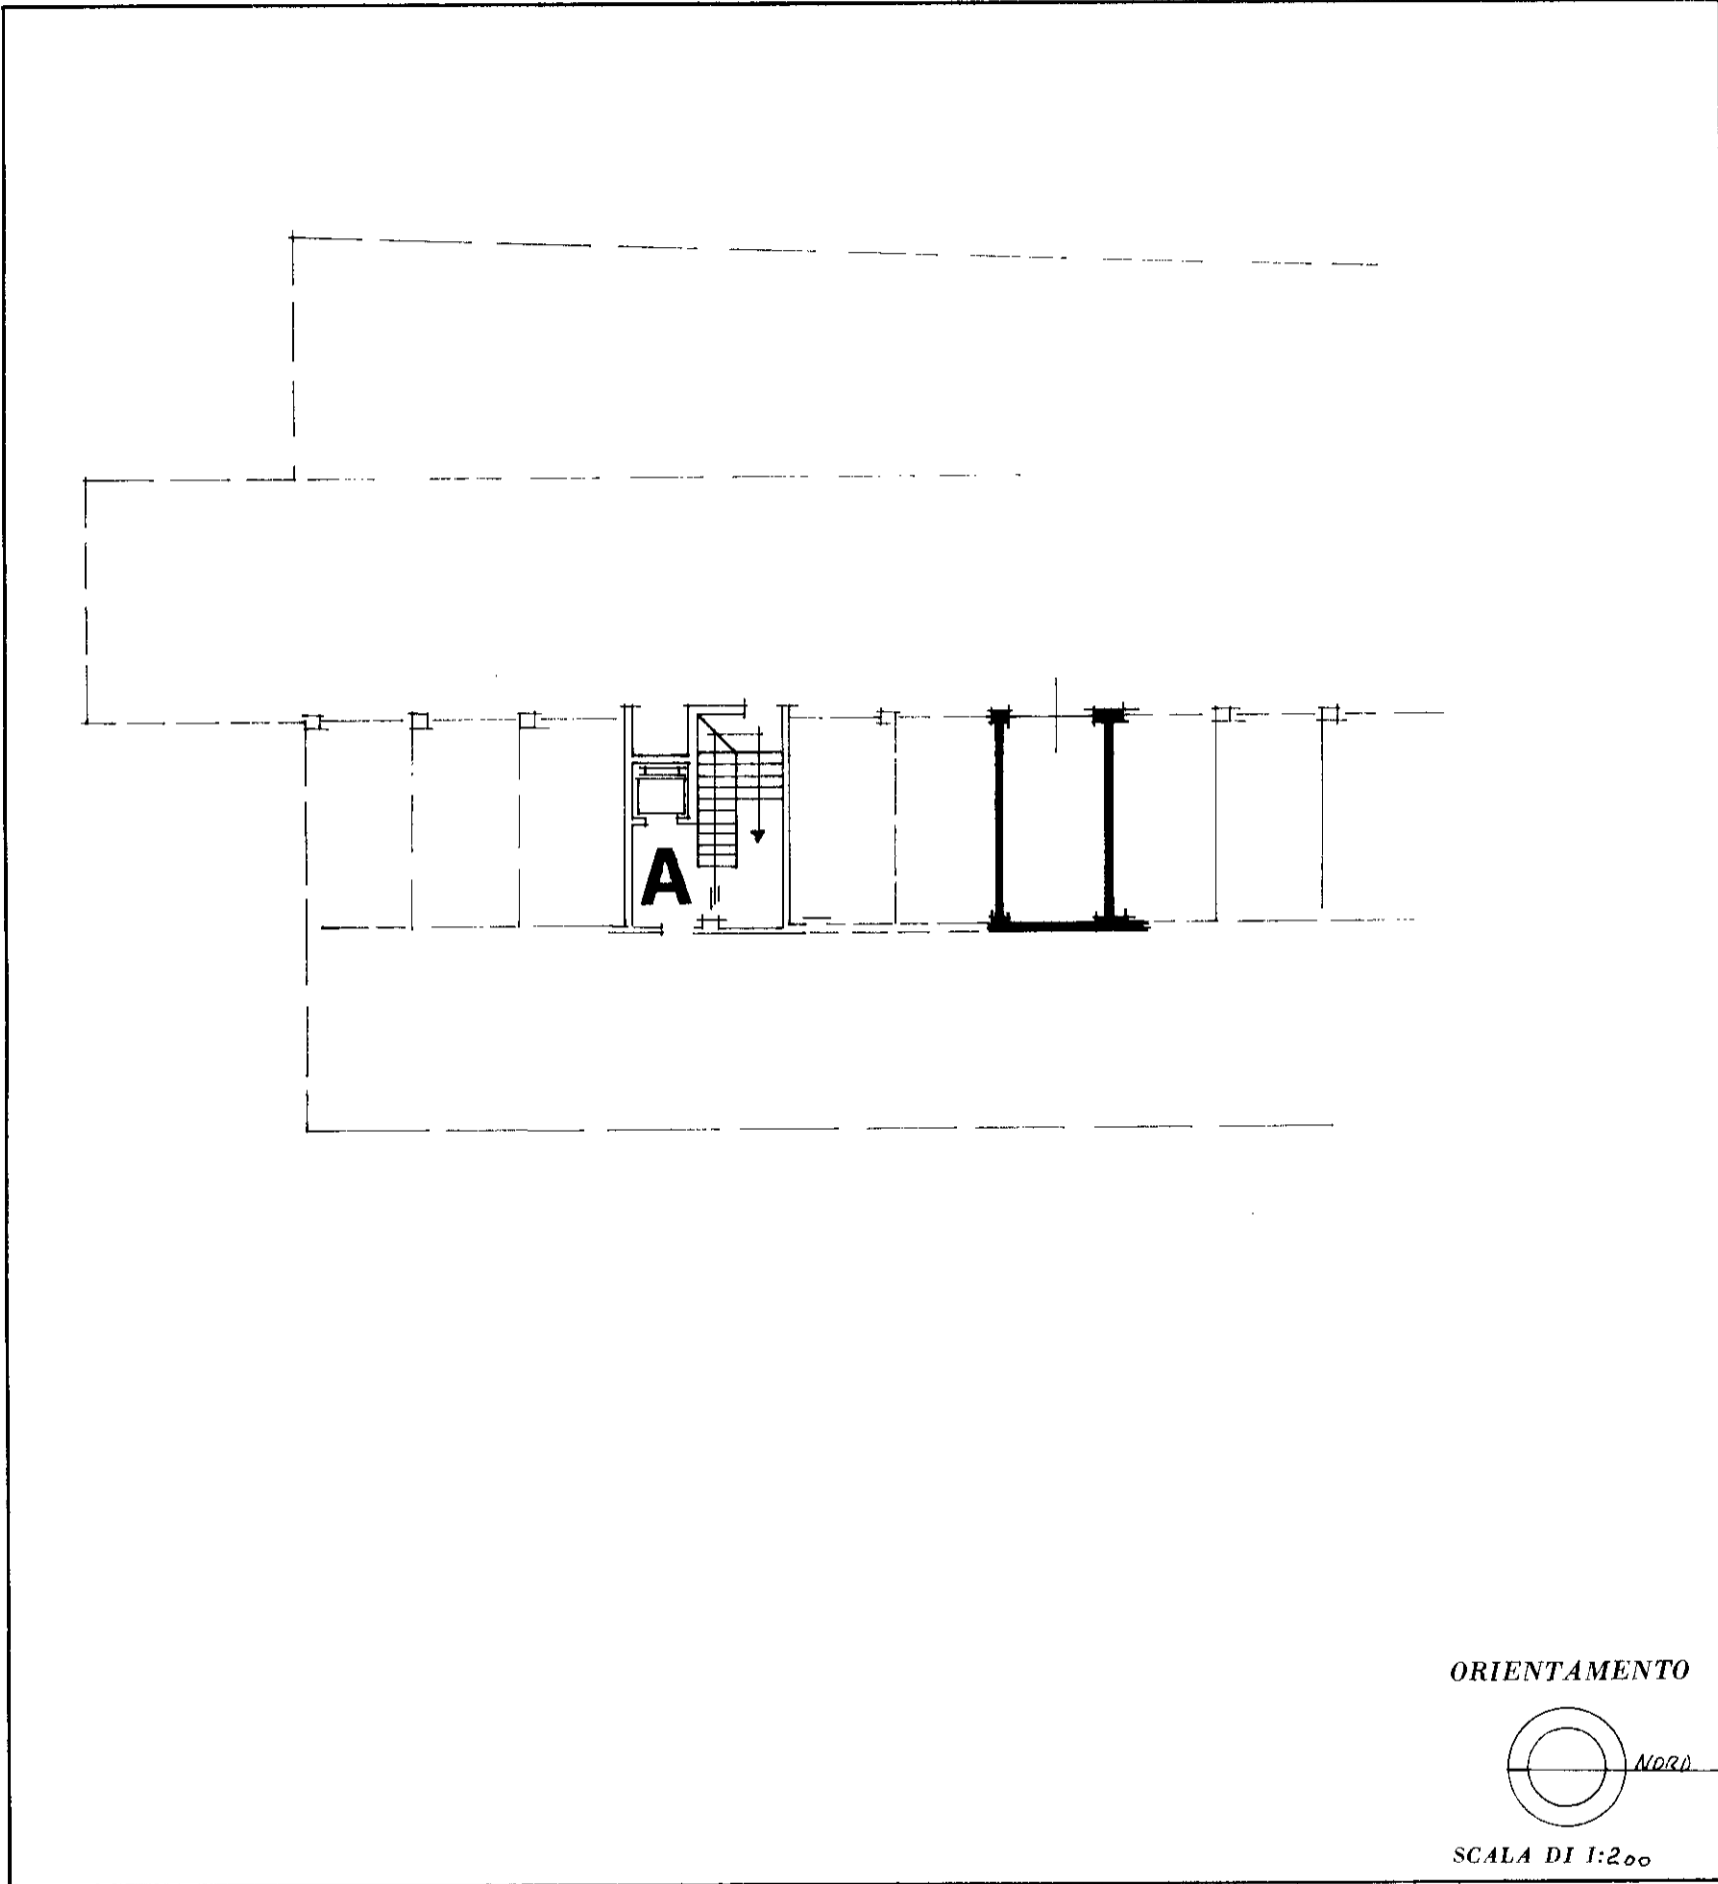

MODULARIO
F. rig. rend. 497

MINISTERO DELLE FINANZE
DIREZIONE GENERALE DEL CATASTO E DEI SERVIZI TECNICI ERARIALI

Lire
50

NUOVO CATASTO EDILIZIO URBANO

(R. DECRETO-LEGGE 13 APRILE 1939, N. 652)

Planimetria dell'immobile situato nel Comune di CINISELLO BALSAMO Via CILEA
Ditta S.r.l. COOP. LAVORATORI EDILI UNITI con sede in CINISELLO B.
Allegata alla dichiarazione presentata all'Ufficio Tecnico Erariale di MILANO

ORIENTAMENTO

SCALA DI 1:200

SPAZIO RISERVATO PER LE ANNOTAZIONI D'UFFICIO

DATA
PROT. N°

73032 29 MAR 1983

10
204
31

Compilata dal **GEOM. PAOLO**
(Titolo, nome e cognome del tecnico)
MADDALONI

Iscritto all'Albo de **GEOM. n° 5388**
della Provincia di **MILANO**