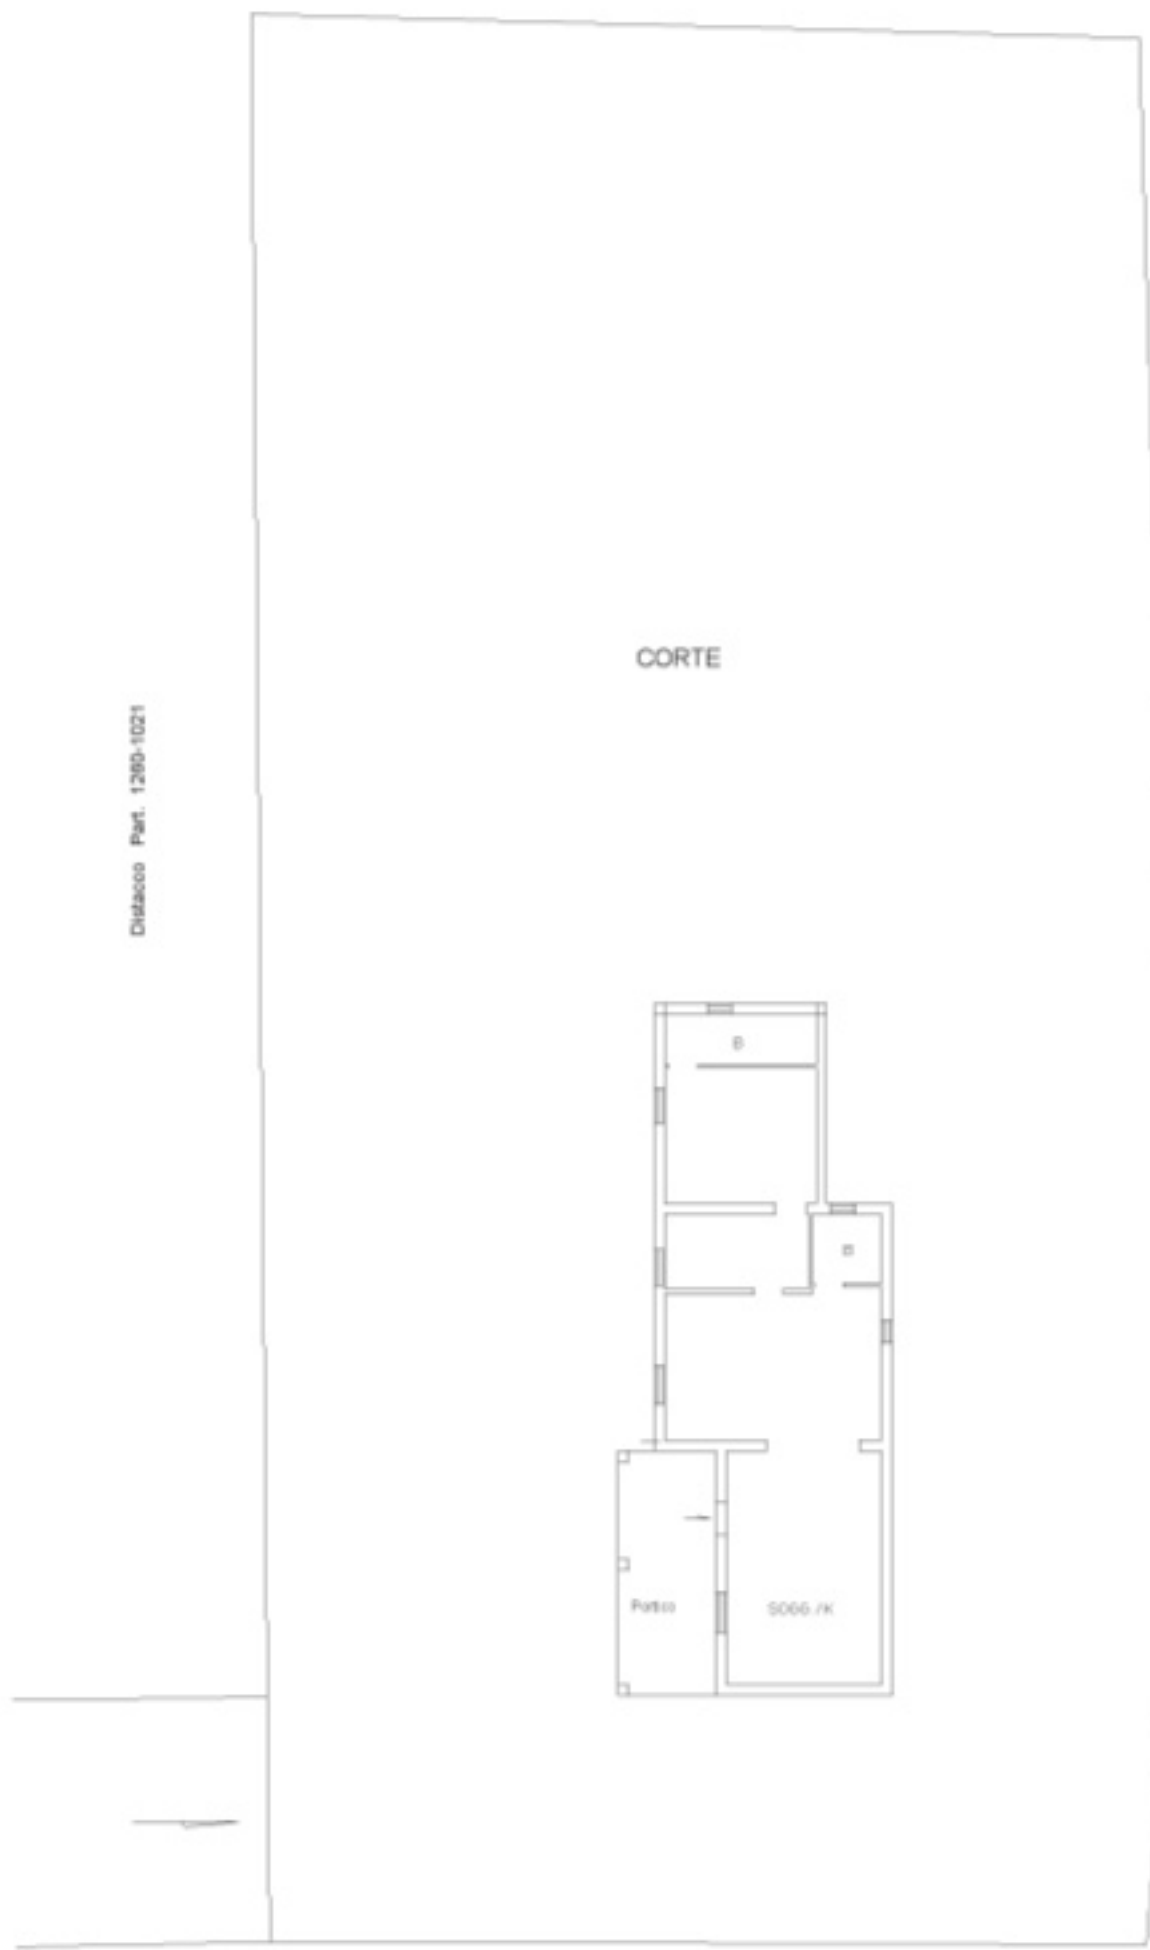

Agenzia delle Entrate
CATASTO FABBRICATI
Ufficio provinciale di
Roma

Dichiarazione protocollo n. RM0797325 del 15/12/2025
Comune di Valmontone
Via Colle Archioleto
civ. 88C

Identificativi Catastali:
Fazione:
Foglio: 11
Particella: 1022
Subalterno: 502

Compilata da:
Perniconi Stefano
Iscritto all'albo:
Geometri
Prov. Roma M. 7738

Scala 1: 200

Distacco Part. 1280-1021

Distacco Part. 418-280-418

Distacco Part. 1345-1346

Distacco Part. 882-883

Uscu 01

PIANO TERRA
H= 2.80

ABITAZIONE

Ultima planimetria in atti