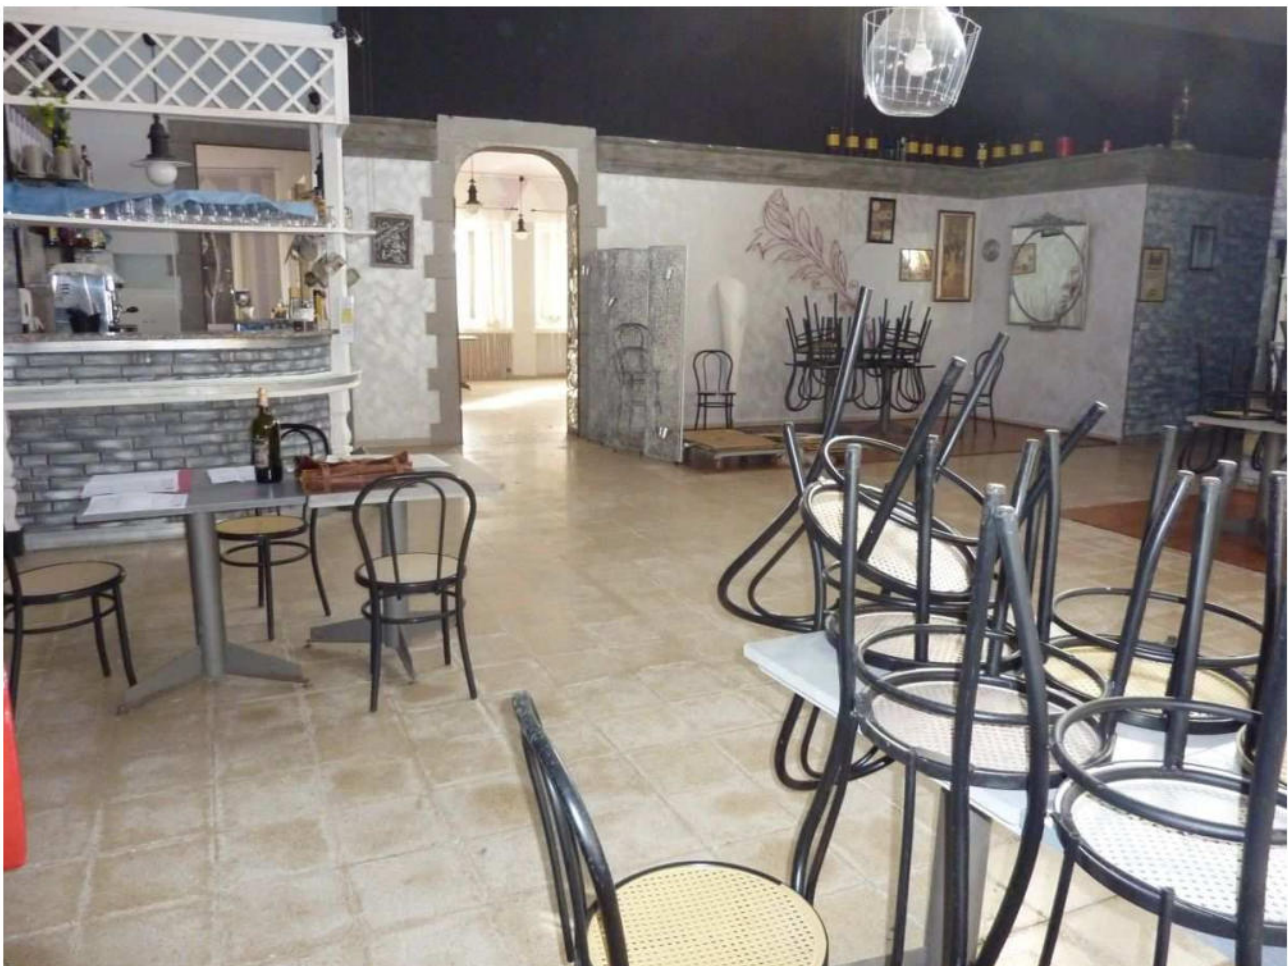

DOCUMENTAZIONE FOTOGRAFICA

1. Immobili in Via Valle, 2 a Semiana (PV)

2. Parte degli immobili dal fronte strada

3. Accesso all'immobile Ristorante/Bar

4. Fronte Est degli immobili

5. Fronte Nord degli immobili

15. Ingresso coperto al Ristorante/Bar dal fronte Est

16. Portoncino d'accesso al Ristorante/Bar

17. Interno dell'accesso al Ristorante/Bar

18. Interno del locale adibito a Bar

19. Interno del locale adibito a Bar con accesso verso il locale Ristorante

25. Bancone con forno a legna nella saletta ristorante

26. Saletta ristorante con accessi ai locali deposito, cucina e Bar

27. Accesso al locale deposito dalla saletta ristorante

28. Deposito

29. Cucina

30. Angolo del locale bar con accesso ai servizi igienici