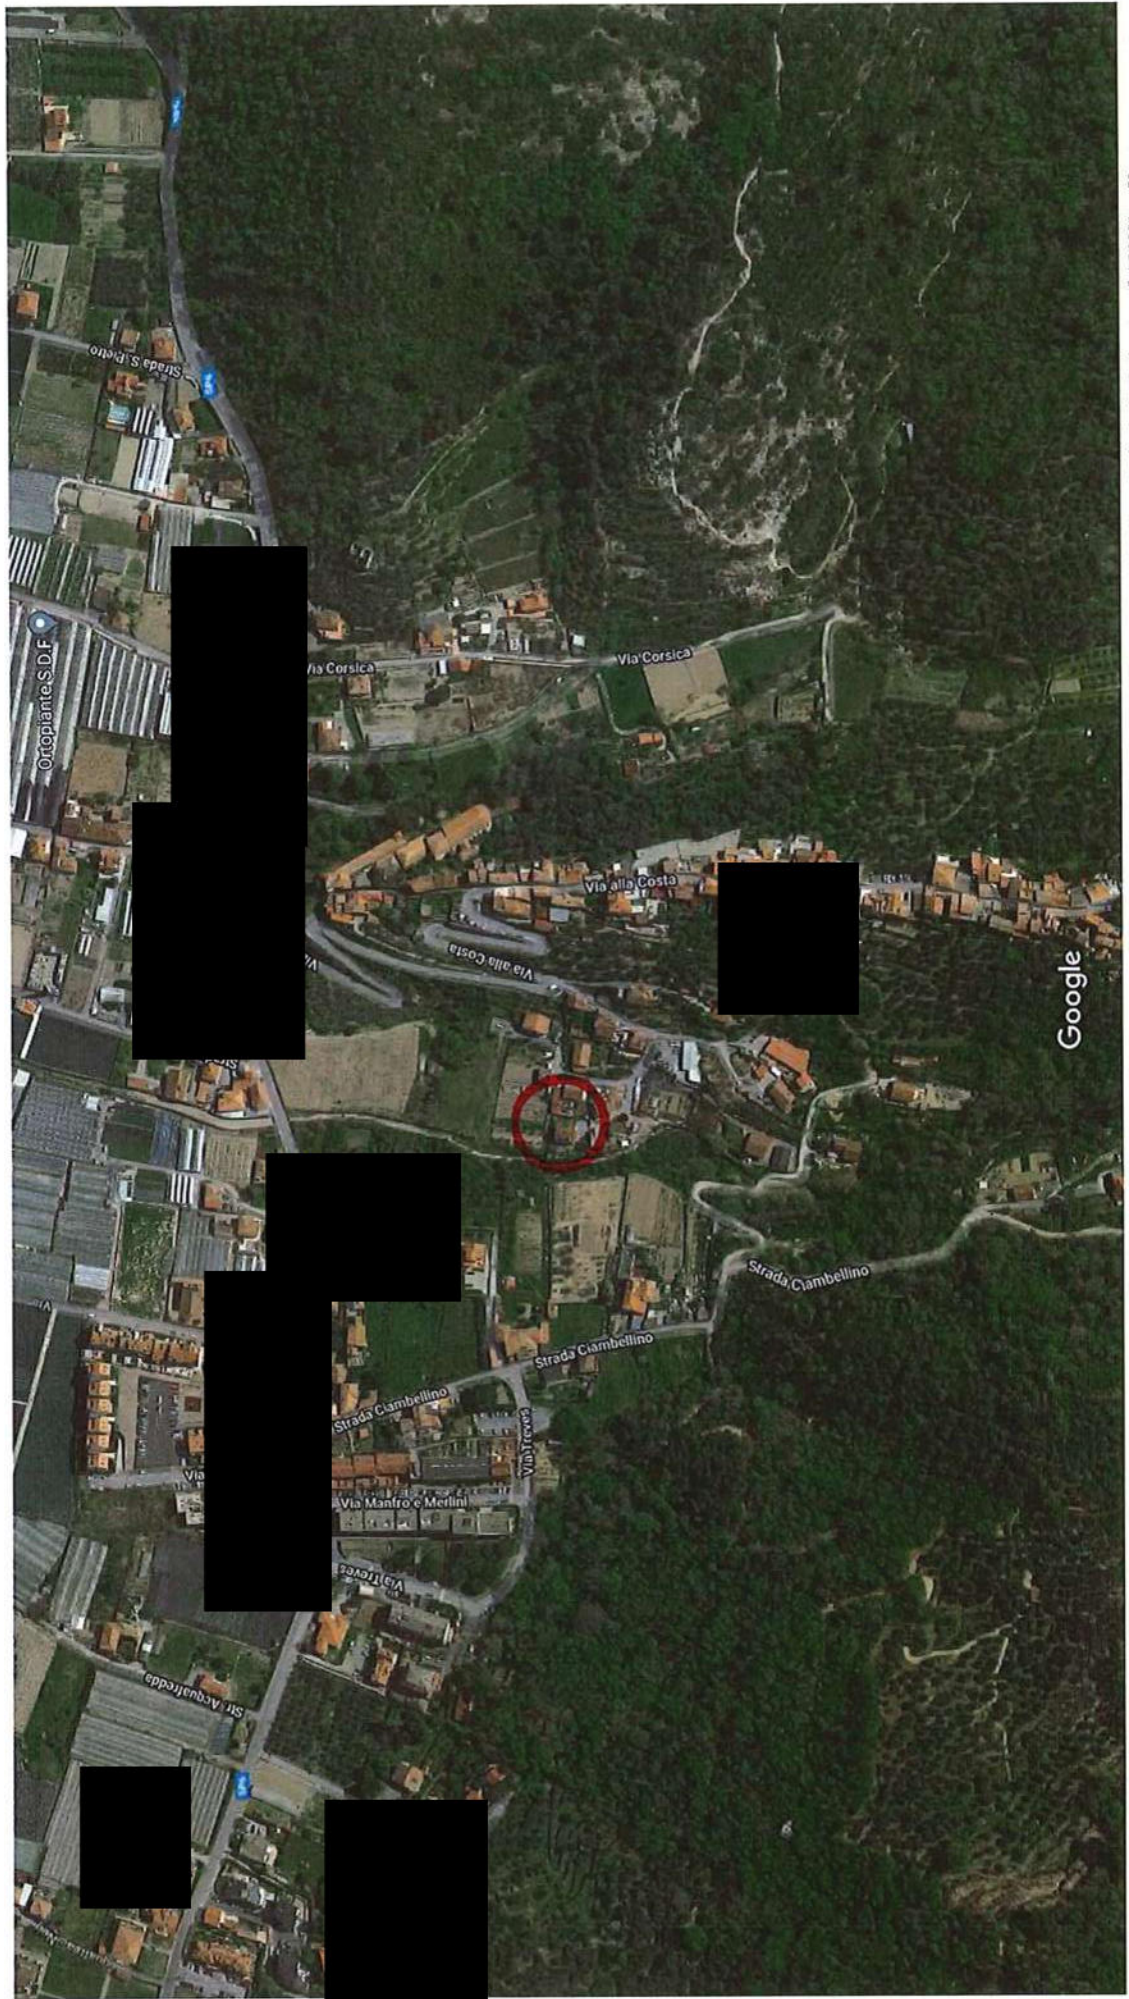

Allegato "A": Documentazione fotografica

Immagini ©2021 Google, Immagini ©2021 Maxar Technologies, Dati cartografici ©2021 50 m

<https://www.google.it/maps/@44.0441661,8.1835231,385a,35y,2.65t/data=!3m1!1e3>

Planimetria stato attuale - Comune di Albenga (SV)
Via San Simone civ. 6
PIANO SEMINTERRATO
scala 1:100

Il C.T.U.
Geom. Marco GERBI

Planimetria stato attuale - Comune di Albenga (SV)
Via San Simone civ. 6
PIANO PRIMO (SOTTOTETTO)
scala 1:100