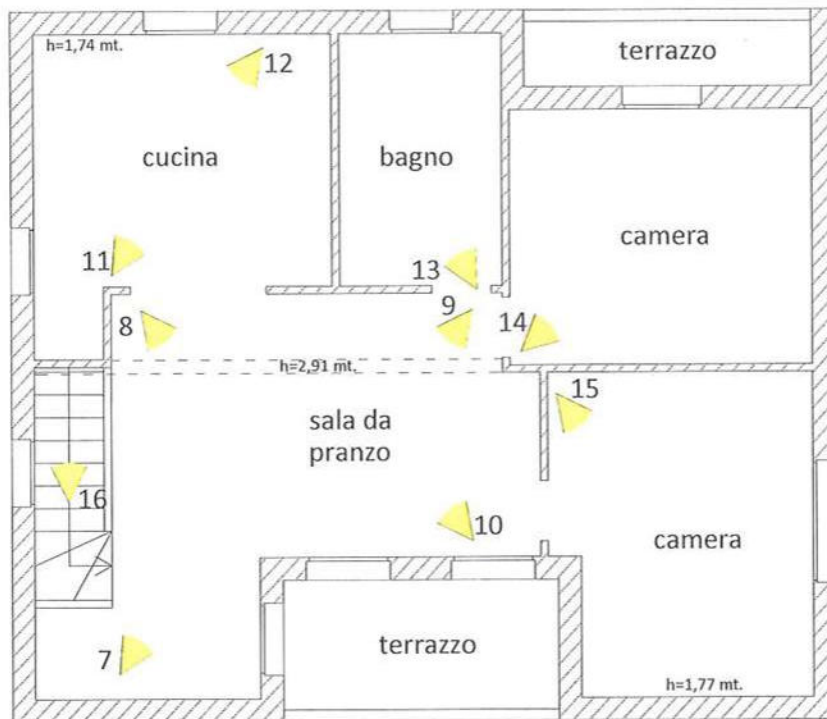

Allegato "A": Documentazione fotografica

Immagini ©2021 Google, Immagini ©2021 Maxar Technologies, Dati cartografici ©2021 50 m

<https://www.google.it/maps/@44.0441661,8.1835231,385a,35y,2.65t/data=!3m1!1e3>

Planimetria stato attuale - Comune di Albenga (SV)
Via San Simone civ. 6
PIANO SEMINTERRATO
scala 1:100

Il C.T.U.
Geom. Marco GERBI

Planimetria stato attuale - Comune di Albenga (SV)
Via San Simone civ. 6
PIANO PRIMO (SOTTOTETTO)
scala 1:100