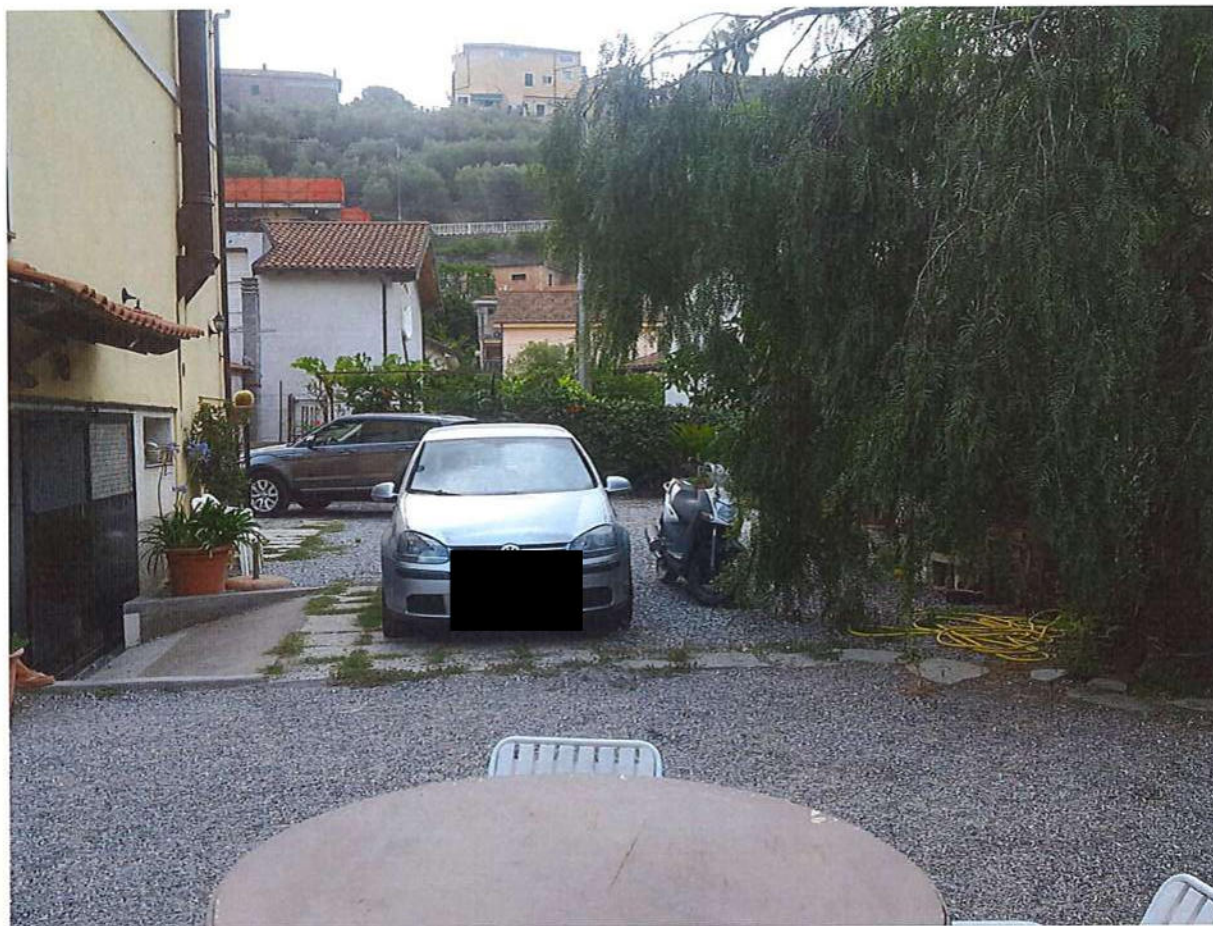

Data: 26 Luglio 2021

LOTTO 001 - Ripresa fotografica n° 23

Geom. Marco Gerbi

Corso XX Settembre 11/4- 17100 Savona - tel. 019.83.86.928 -

Data: 26 Luglio 2021

LOTTO 001 - Ripresa fotografica n° 24

Geom. Marco Gerbi