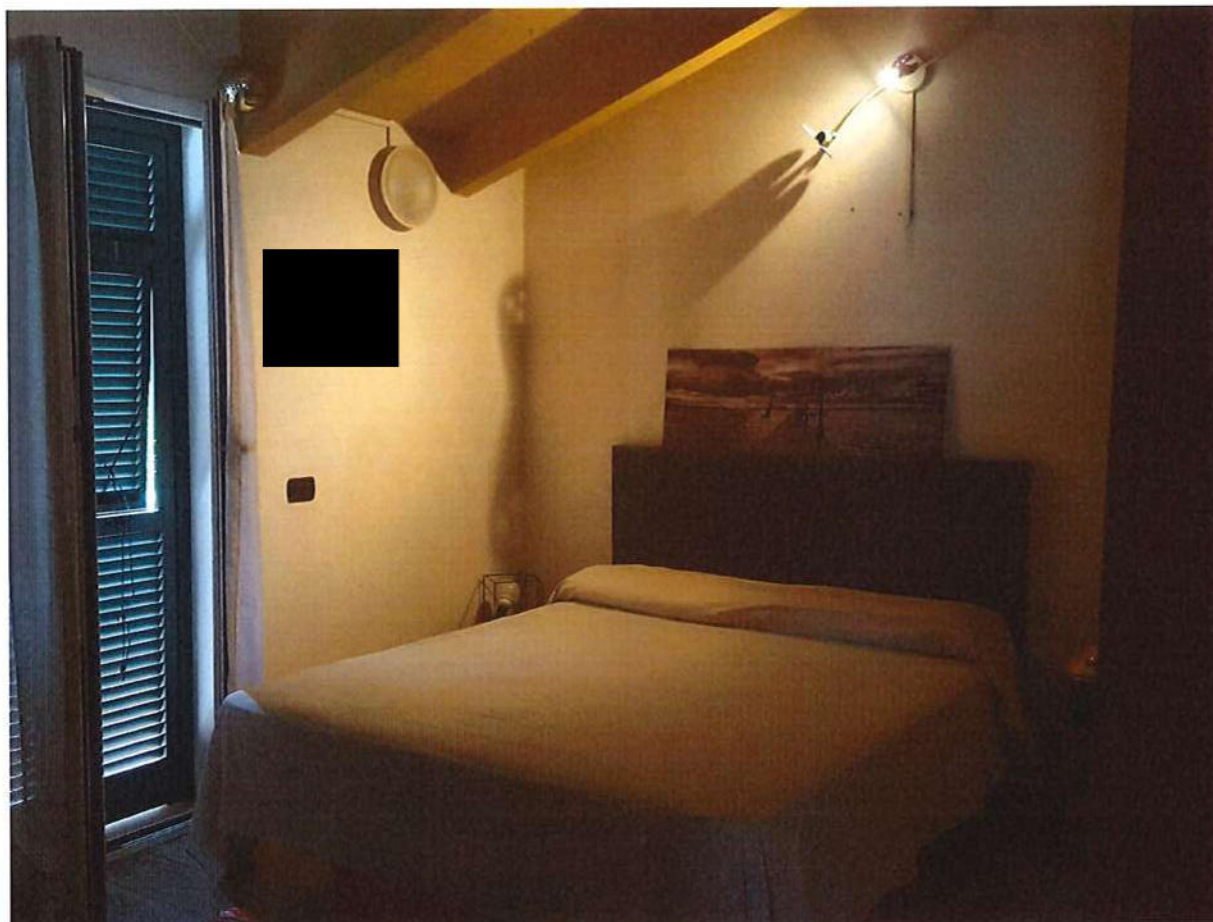

Data: 26 Luglio 2021

LOTTO 001 - Ripresa fotografica n° 13

Geom. Marco Gerbi

Corso XX Settembre 11/4- 17100 Savona - tel. 019.83.86.928 -

Data: 26 Luglio 2021

LOTTO 001 - Ripresa fotografica n° 14

Geom. Marco Gerbi