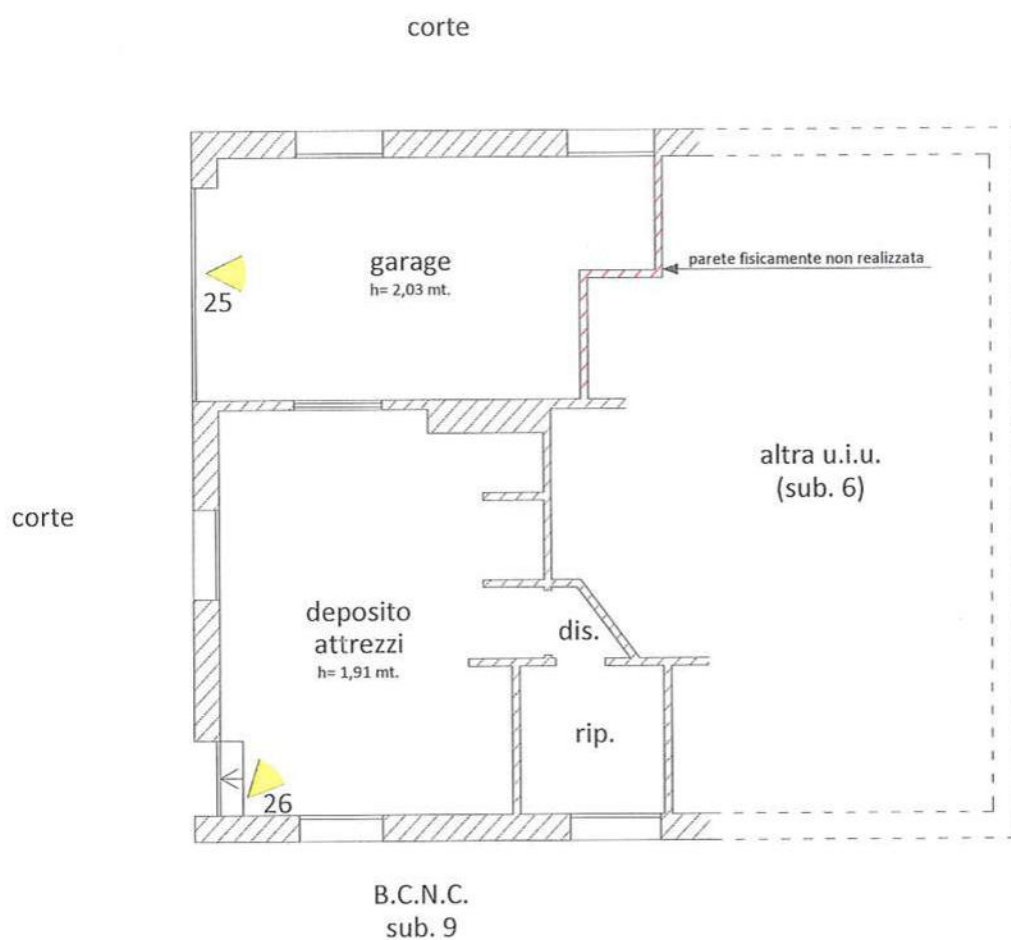

Allegato "A": Documentazione fotografica

Immagini ©2021 Google, Immagini ©2021 Maxar Technologies, Dati cartografici ©2021 50 m

<https://www.google.it/maps/@44.0441661,8.1835231,385a,35y,2.65t/data=!3m1!1e3>

Planimetria stato attuale - Comune di Albenga (SV)
Via San Simone civ. 6
PIANO SEMINTERRATO
scala 1:100

Il C.T.U.
Geom. Marco GERBI

Planimetria stato attuale - Comune di Albenga (SV)
Via San Simone civ. 6
PIANO PRIMO (SOTTOTETTO)
scala 1:100