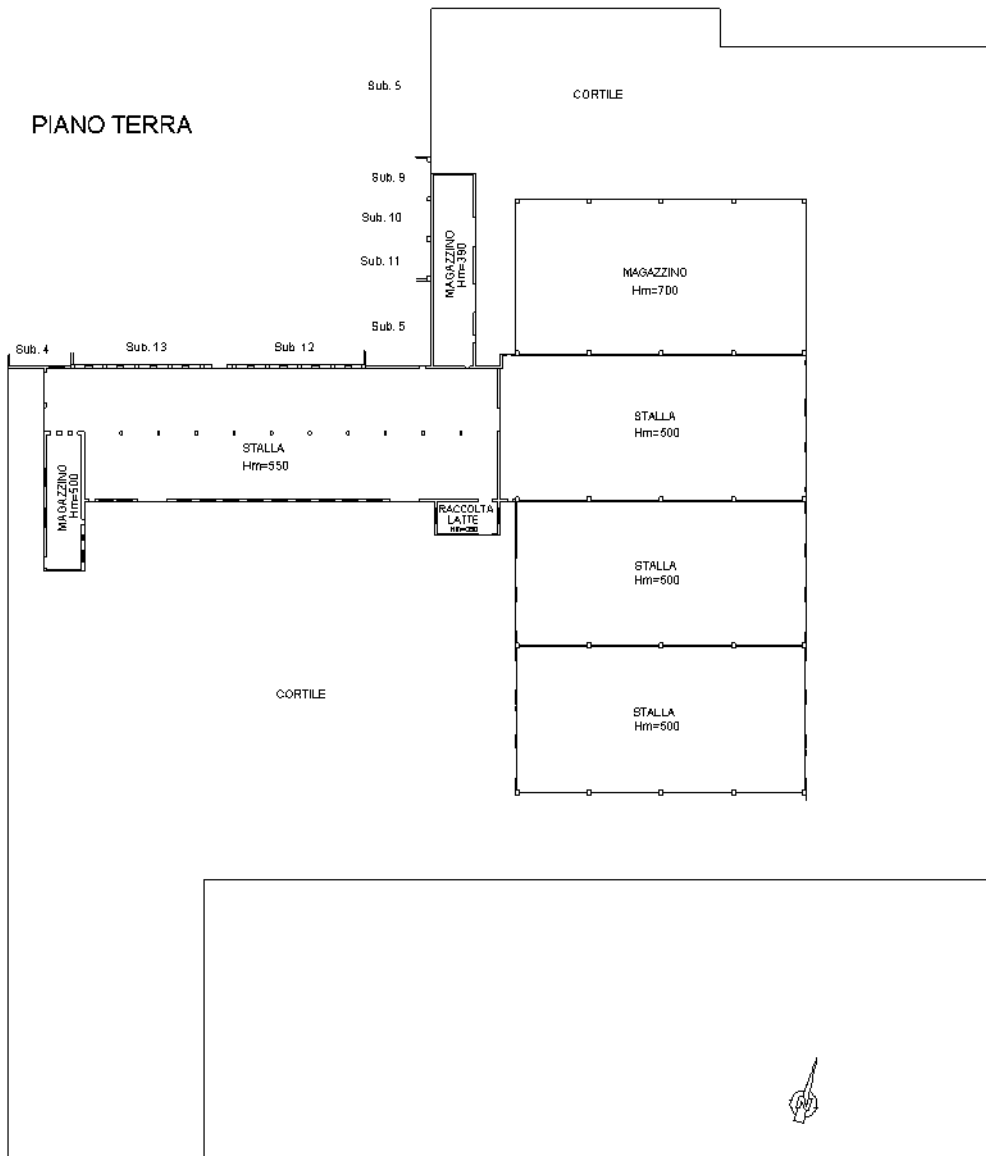

**Agenzia del Territorio
CATASTO FABBRICATI
Ufficio Provinciale di
Bergamo**

Dichiarazione protocollo n. BG0168191 del 01/08/2006

Planimetria di u.i.u. in Comune di Pagazzano

Cascina Nuova

civ. 4

Identificativi Catastali:

Sezione:

Foglio: 8

Particella: 1524

Subalterno: 701

Compilata da:

Forlani Luca

Isritto all'albo:

Geometri

Prov. Bergamo

N. 4107

Scheda n. 1

Scala 1:1000

Catasto dei Fabbricati - Situazione al 24/09/2024 - Comune di PAGAZZANO(G233) - < Foglio 8 - Particella 1524 - Subalterno 701 >
CASCINA NUOVA n. 4 Piano T

Ultima planimetria in atti