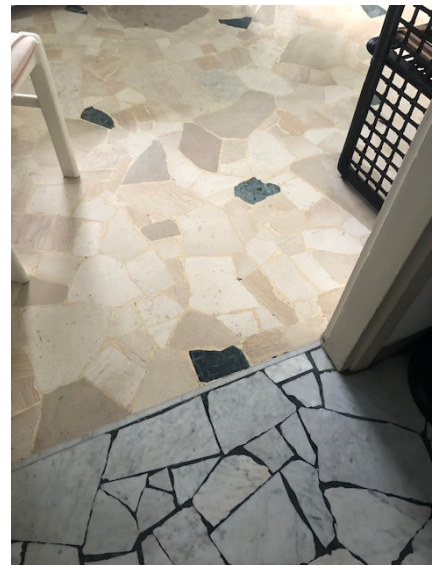

Dott. Geom. Flavia Balestri

20155 MILANO - via Bartolini 18
EMAIL: balestri.flavia@gmail.com
PEC: flavia.balestri@geopec.it
tel. 348 2643447

Tribunale di Milano RG 11755-1/2023
Eredità rilasciata

DETTAGLIO FINESTRE, CONTATORE ELETTRICO, IMP. CITPOFONICO, TIPOLOGIA PAVIMENTO