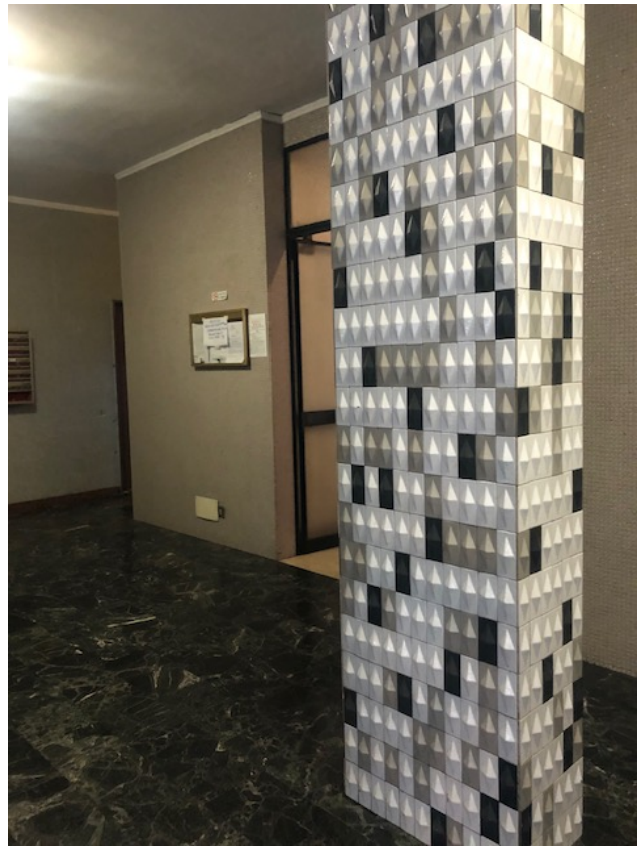

ANDRONE SCALA B