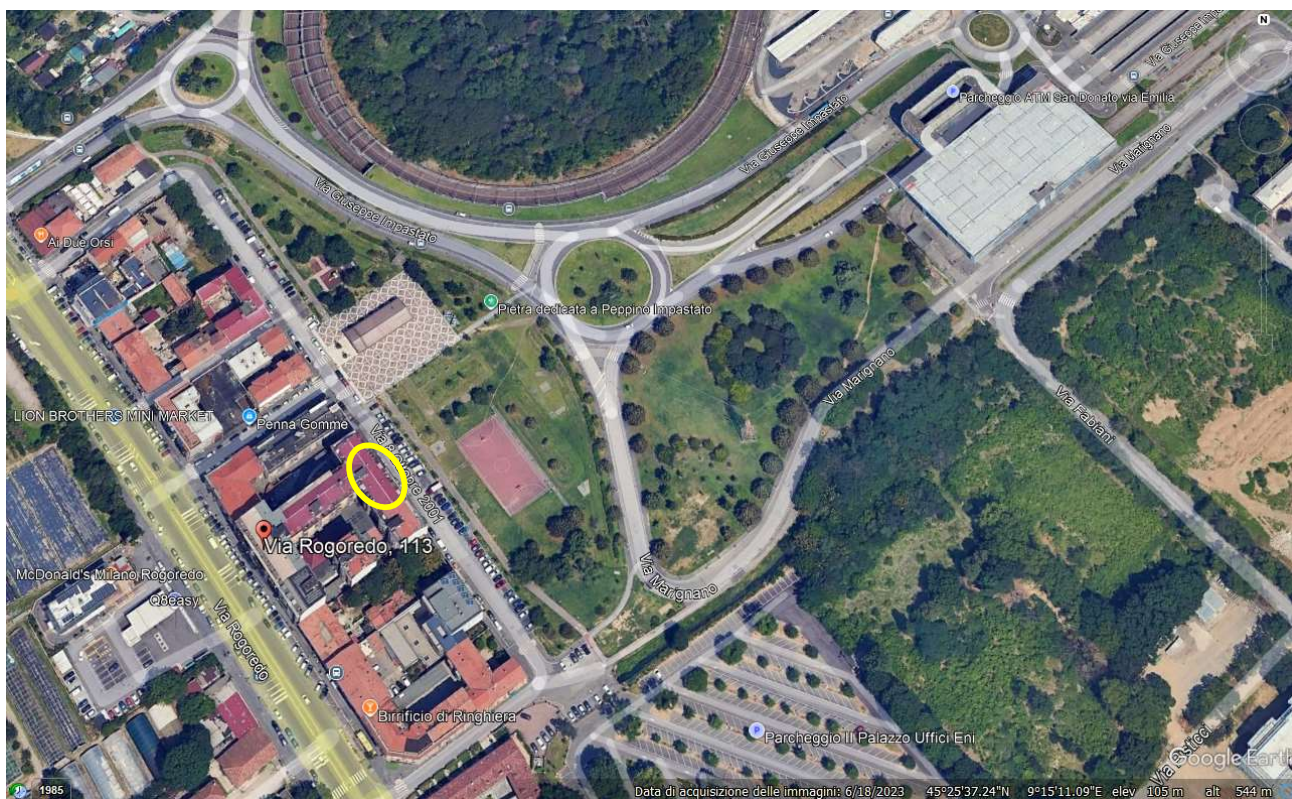

Dott. Geom. Flavia Balestri

20155 MILANO - via Bartolini 18

EMAIL: balestri.flavia@gmail.com

PEC: flavia.balestri@geopec.it

tel. 348 2643447

Tribunale di Milano RG 11755-1/2023
Eredità rilasciata

ELABORATO FOTOGRAFICO

Edificio Via Rogoredo 113

AEROFOTOGRAMMETRIA FONTE WWW.GOOGLE.COM