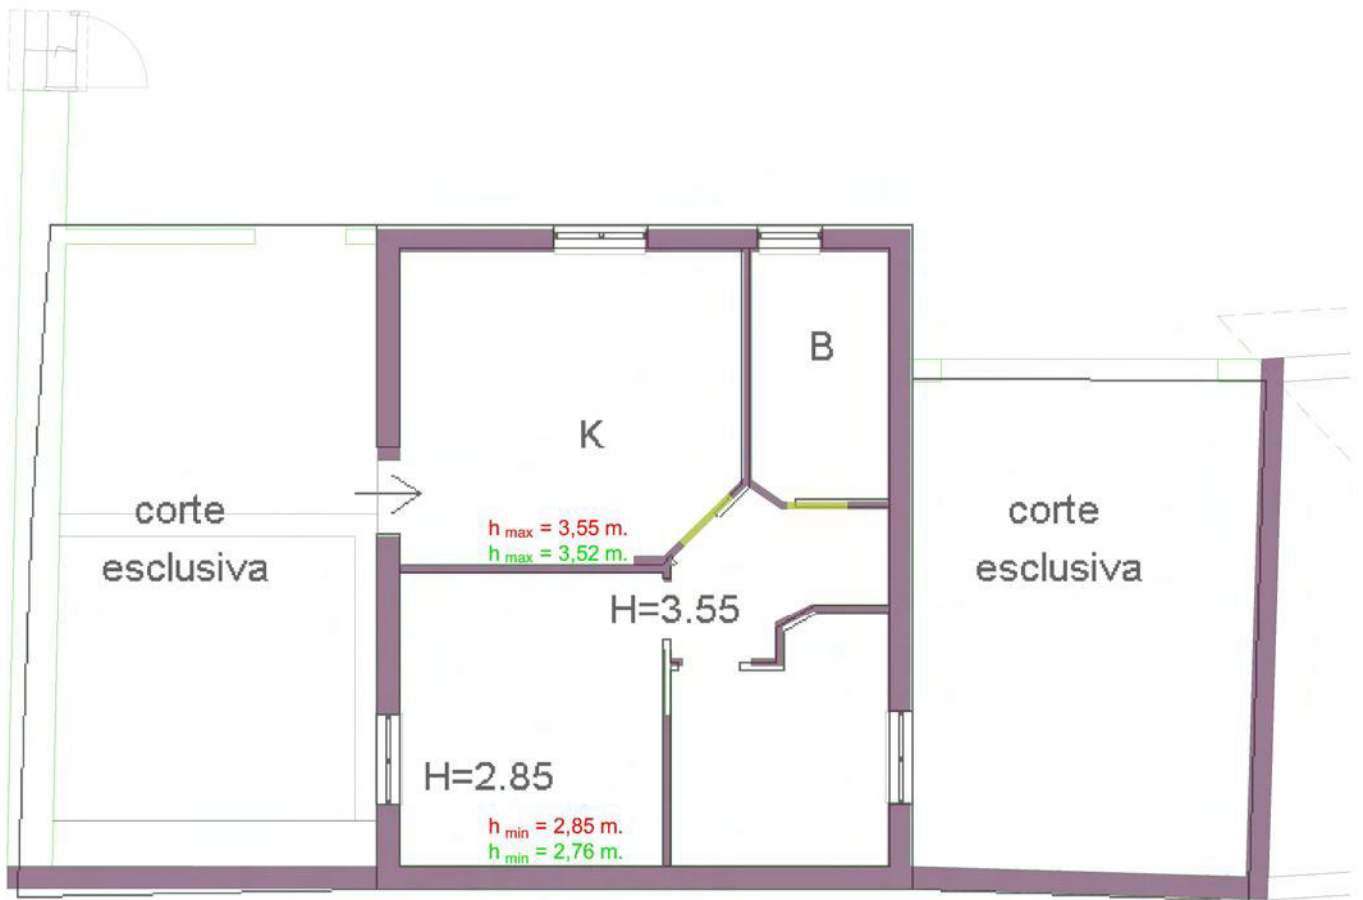

DATI IMMOBILE

Abitazione in villino

(N.C.E.U. Giugliano in Campania (NA) Foglio 81 particella 984 sub 2)

Superficie lorda: 133,02 mq
Corte esclusiva: 62,81 mq

Superficie utile interna: 50,63 mq
Altezza interna rilevata: max - 3,52 ml; min. 2.76 ml

LEGENDA

-  MURATURA RILEVATA
-  NUOVA APERTURA RILEVATA
-  QUOTA RILEVATA
-  QUOTA INDICATA

LEGENDA

- MURATURA RILEVATA
- MURATURA NON RILEVATA
- NUOVA APERTURA RILEVATA
- QUOTA RILEVATA QUOTA INDICATA