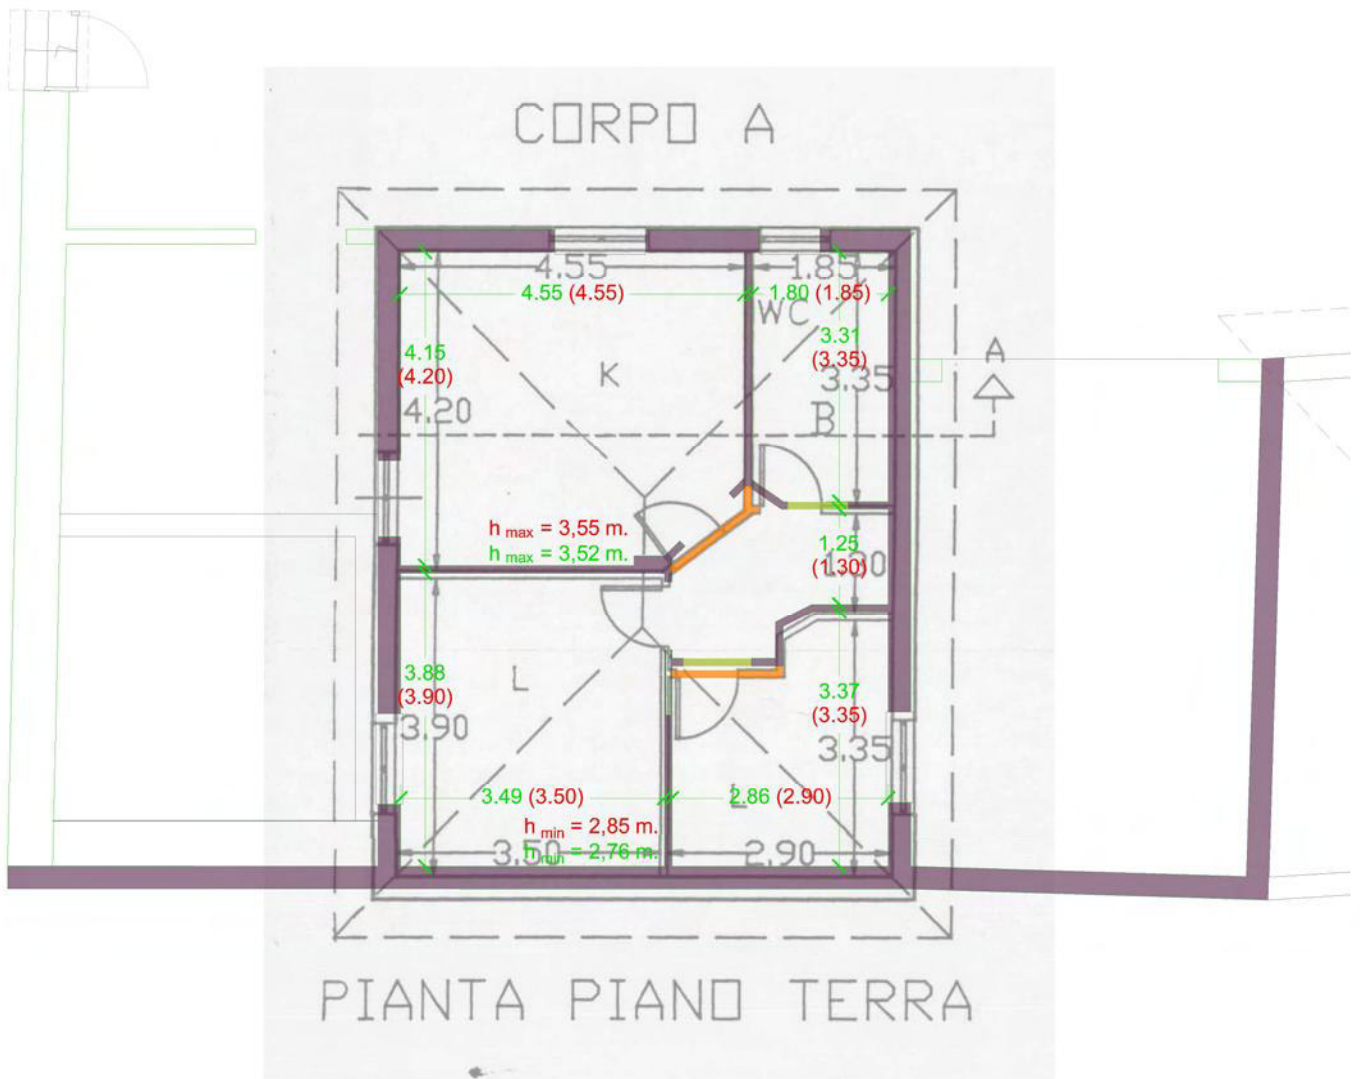

DATI IMMOBILE

Abitazione in villino

(N.C.E.U. Giugliano in Campania (NA) Foglio 81 particella 984 sub 2)

Superficie lorda: 133,02 mq
Corte esclusiva: 62,81 mq

Superficie utile interna: 50,63 mq
Altezza interna rilevata: max - 3,52 ml; min. 2.76 ml

LEGENDA

-  MURATURA RILEVATA
-  NUOVA APERTURA RILEVATA
-  QUOTA RILEVATA
-  QUOTA INDICATA

LEGENDA

- MURATURA RILEVATA
- MURATURA NON RILEVATA
- NUOVA APERTURA RILEVATA
- QUOTA RILEVATA QUOTA INDICATA