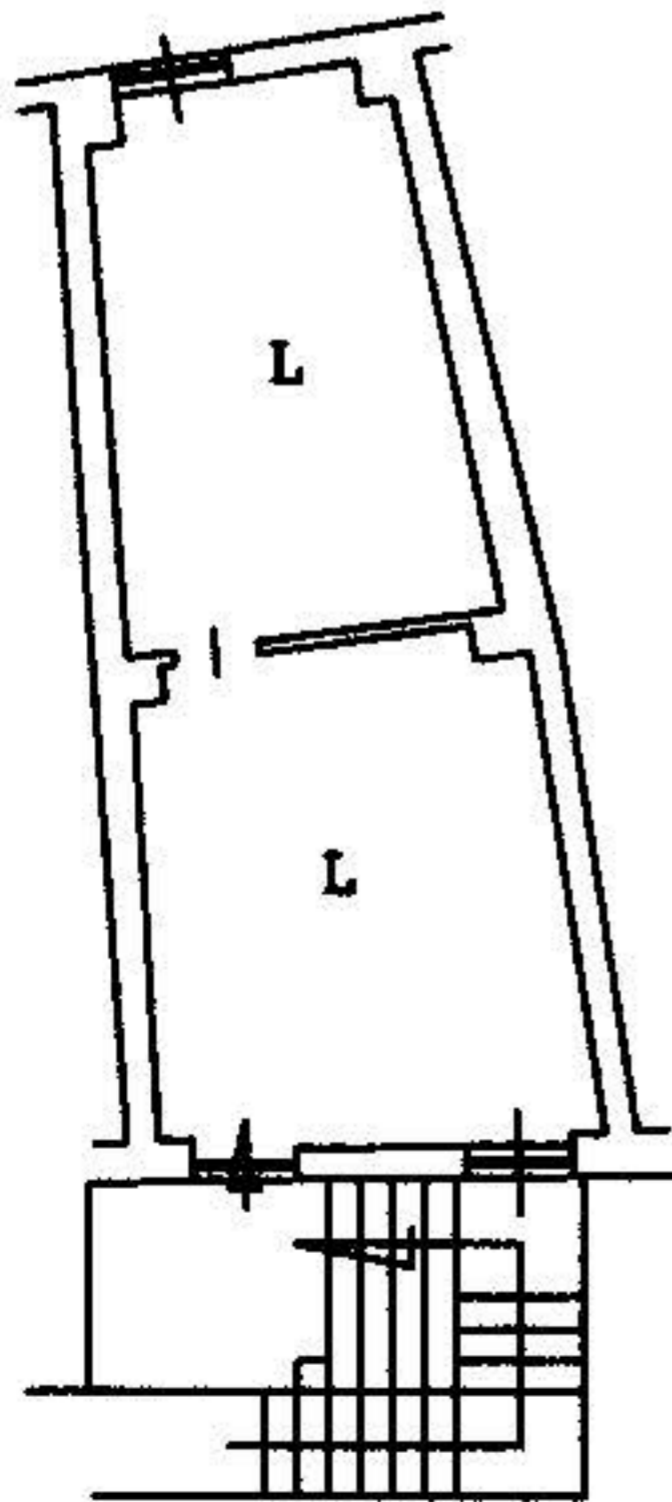

part. 1157

altra U.I.

Via Casa Rocco

PIANO TERRA

H = mt.2.90

part. 1157

altra U.I.

Via Casa Rocco

PIANO PRIMO

H = mt.3.00

P.Illa 1157

Altra u.i. non eseguita

Altra u.i. non eseguita

PIANO TERRA  
h = 2,90 m

Via Casa Rocco di Giovi Santa Croce

**PIANO PRIMO**  
**h = 2,95 m**