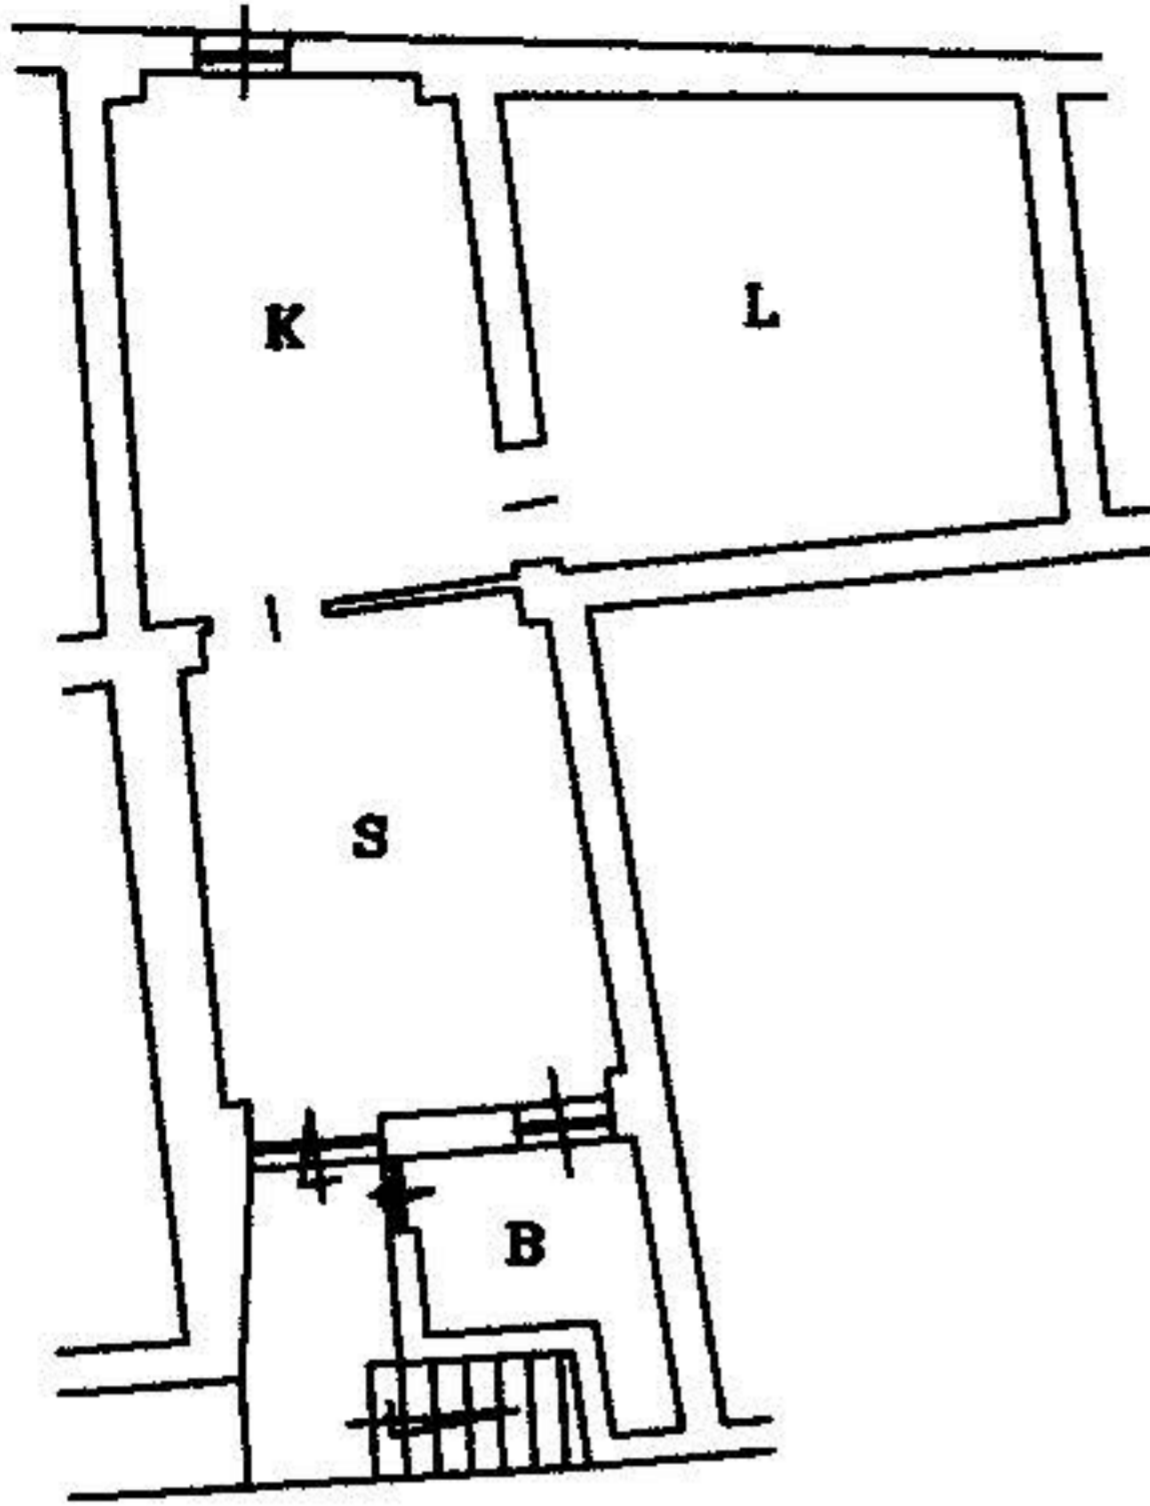

part. 1157

altra U.I.

Via Casa Rocco

PIANO TERRA

H = mt.2.90

part. 1157

altra U.I.

Via Casa Rocco

PIANO PRIMO

H = mt.3.00

P.Illa 1157

Altra u.i. non eseguita

Altra u.i. non eseguita

PIANO TERRA  
h = 2,90 m

Via Casa Rocco di Giovi Santa Croce

**PIANO PRIMO**  
**h = 2,95 m**