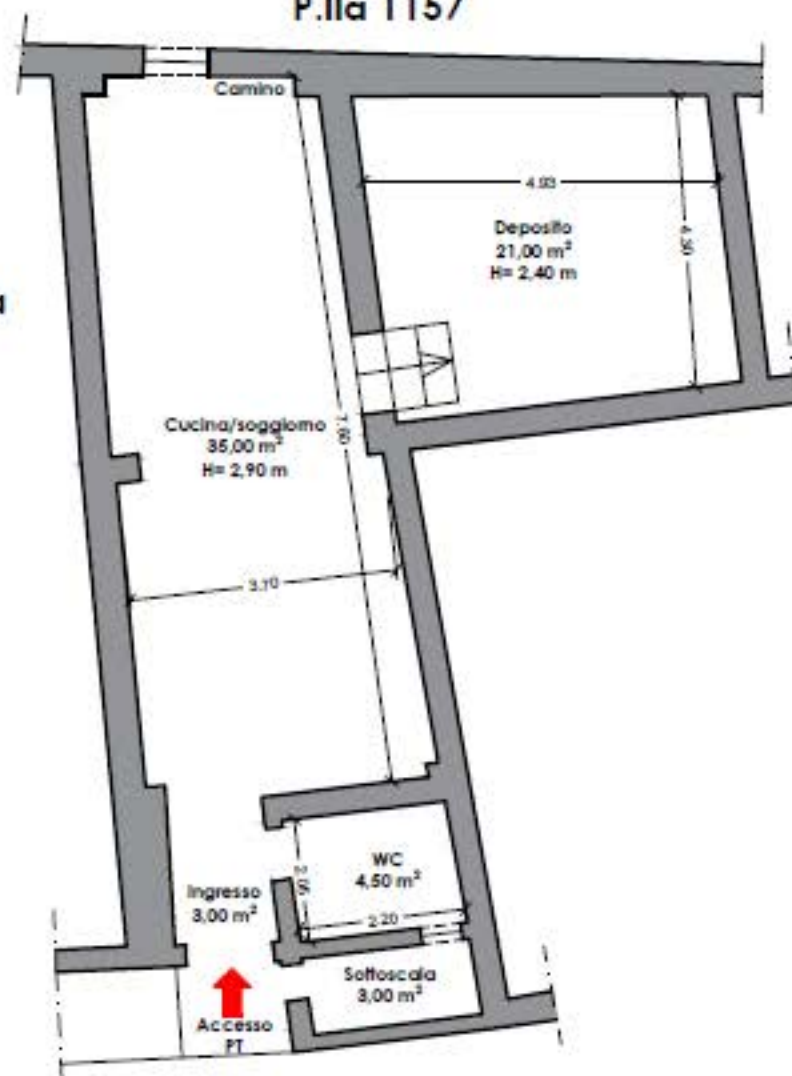

part. 1157

altra U.I.

Via Casa Rocco

PIANO TERRA

H = mt.2.90

part. 1157

altra U.I.

Via Casa Rocco

PIANO PRIMO

H = mt.3.00

P.Illa 1157

Altra u.i. non eseguita

Altra u.i. non eseguita

PIANO TERRA  
h = 2,90 m

Via Casa Rocco di Giovi Santa Croce

**PIANO PRIMO**  
**h = 2,95 m**