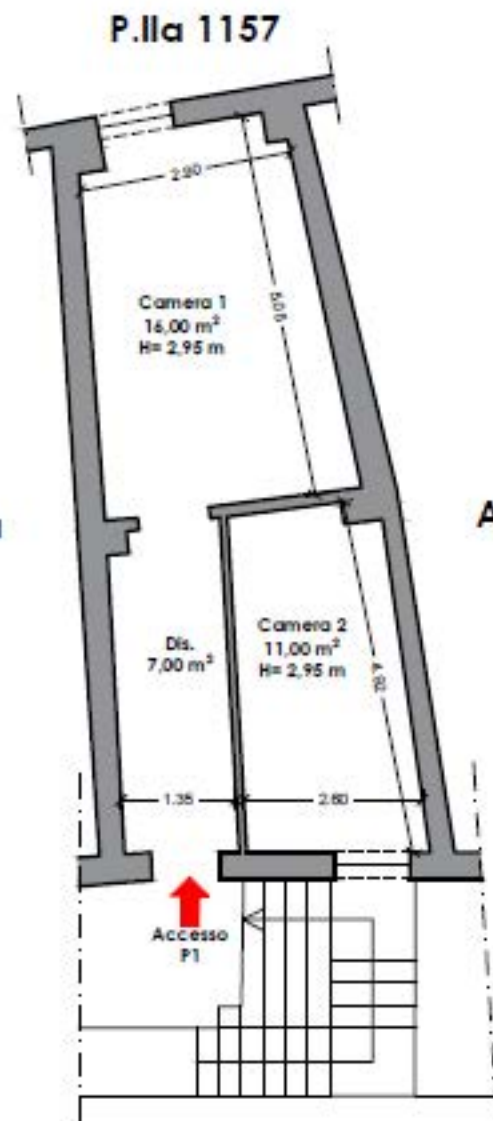

PIANO PRIMO
h = 2,95 m

Altra u.i. non eseguita

Altra u.i. non eseguita

Via Casa Rocco di Giovi Santa Croce