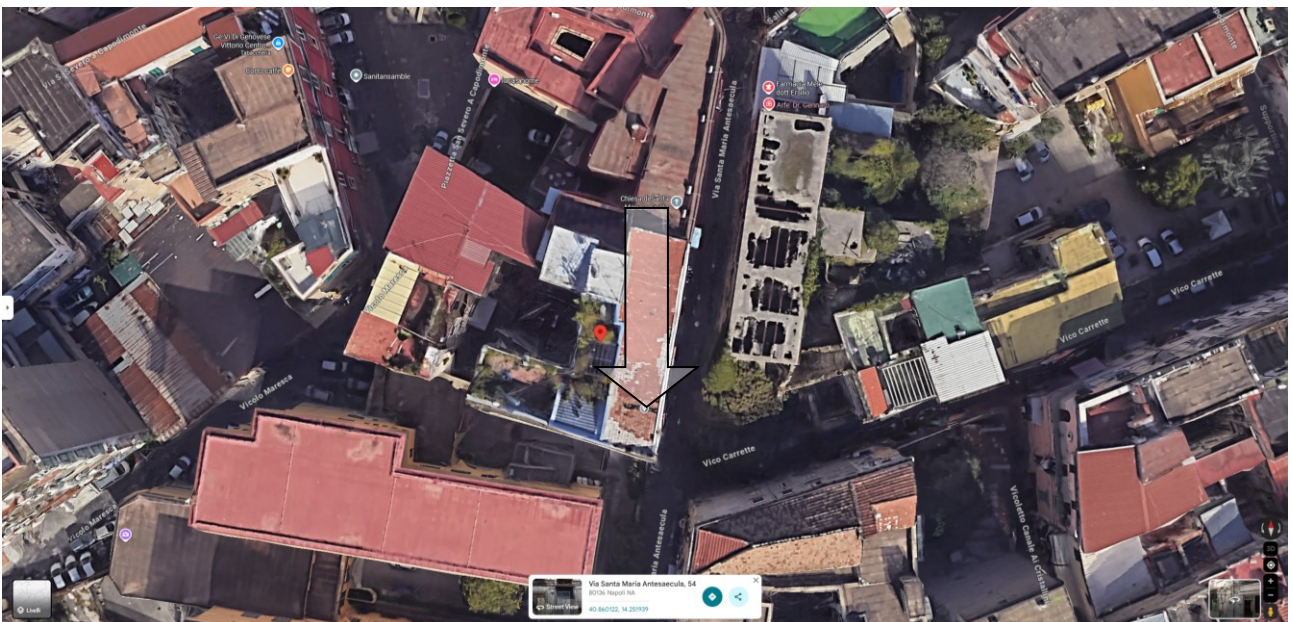

RILIEVO FOTOGRAFICO

BENE

Napoli (NA) – Via Santa Maria Antesaecula, 55, P.T

Figura 1-2: individuazione planimetrica e satellitare google maps 2025

RILIEVO FOTOGRAFICO

BENE

Napoli (NA) – Via Santa Maria Antesaecula, 55, P.T

FIGURA3-4: INDIVIDUAZIONE PLANIMETRICA E SATELLITARE GOOGLE MAPS 2024

RILIEVO FOTOGRAFICO

BENE

Napoli (NA) – Via Santa Maria Antesaecula, 55, P.T

FIGURA5-6: INDIVIDUAZIONE PLANIMETRICA E SATELLITARE GOOGLE MAPS 2025 CON EVIDENZIATO IN GIALLO L'INGRESSO AL CESPITE PIGNORATO E IN BIANCO L'ACCESSO AL FABBRICATO CIV. 55

RILIEVO FOTOGRAFICO

BENE

Napoli (NA) – Via Santa Maria Antesaecula, 55, P.T

FIGURA 7-8: ESTERNI INGRESSO AL BENE

FIGURA 9: PORTA DI ACCESSO AL BENE

RILIEVO FOTOGRAFICO

BENE

Napoli (NA) – Via Santa Maria Antesaecula, 55, P.T

FIGURA 10/12: VANO PRINCIPALE

RILIEVO FOTOGRAFICO

BENE

Napoli (NA) – Via Santa Maria Antesaecula, 55, P.T

FIGURA 13/16: SECONDO VANO CON CUCINA E BAGNO

RILIEVO FOTOGRAFICO

BENE

Napoli (NA) – Via Santa Maria Antesaecula, 55, P.T