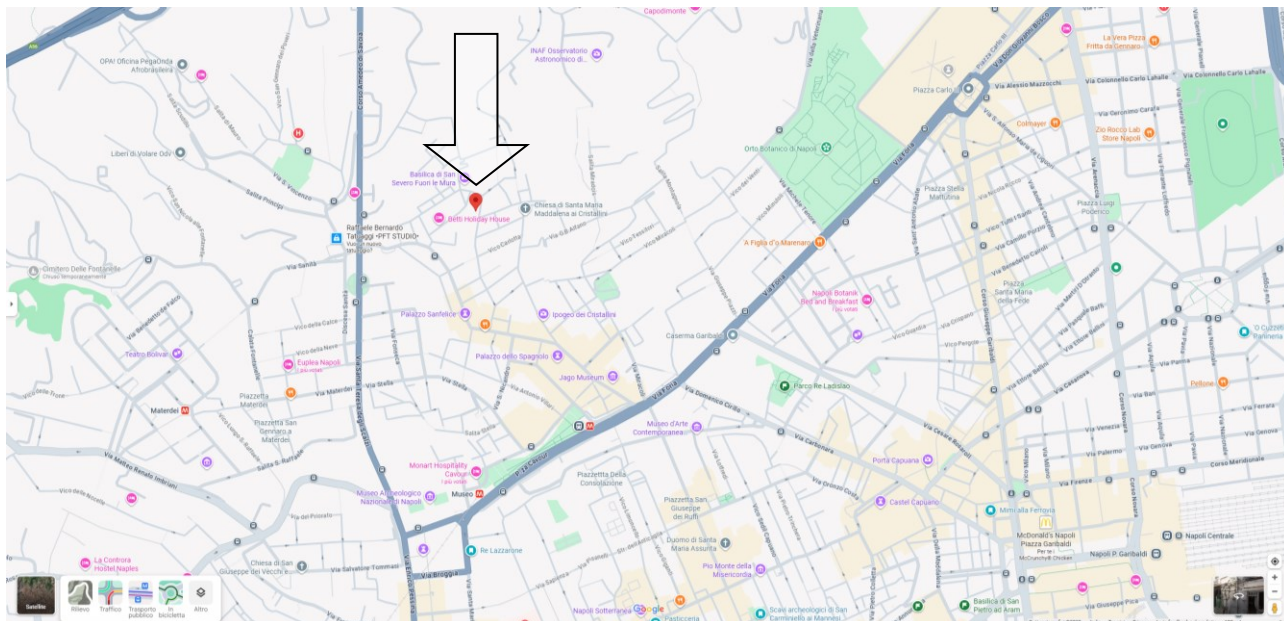

RILIEVO FOTOGRAFICO

BENE

Napoli (NA) – Via Santa Maria Antesaecula, 55, P.T

Figura 1-2: individuazione planimetrica e satellitare google maps 2025

RILIEVO FOTOGRAFICO

BENE

Napoli (NA) – Via Santa Maria Antesaecula, 55, P.T

FIGURA3-4: INDIVIDUAZIONE PLANIMETRICA E SATELLITARE GOOGLE MAPS 2024

RILIEVO FOTOGRAFICO

BENE

Napoli (NA) – Via Santa Maria Antesaecula, 55, P.T

FIGURA5-6: INDIVIDUAZIONE PLANIMETRICA E SATELLITARE GOOGLE MAPS 2025 CON EVIDENZIATO IN GIALLO L'INGRESSO AL CESPITE PIGNORATO E IN BIANCO L'ACCESSO AL FABBRICATO CIV. 55

RILIEVO FOTOGRAFICO

BENE

Napoli (NA) – Via Santa Maria Antesaecula, 55, P.T

FIGURA 7-8: ESTERNI INGRESSO AL BENE

FIGURA 9: PORTA DI ACCESSO AL BENE

RILIEVO FOTOGRAFICO

BENE

Napoli (NA) – Via Santa Maria Antesaecula, 55, P.T

FIGURA 17/20: CUCINA

RILIEVO FOTOGRAFICO

BENE

Napoli (NA) – Via Santa Maria Antesaecula, 55, P.T

FIGURA 21/24: BAGNO E ANTIBAGNO