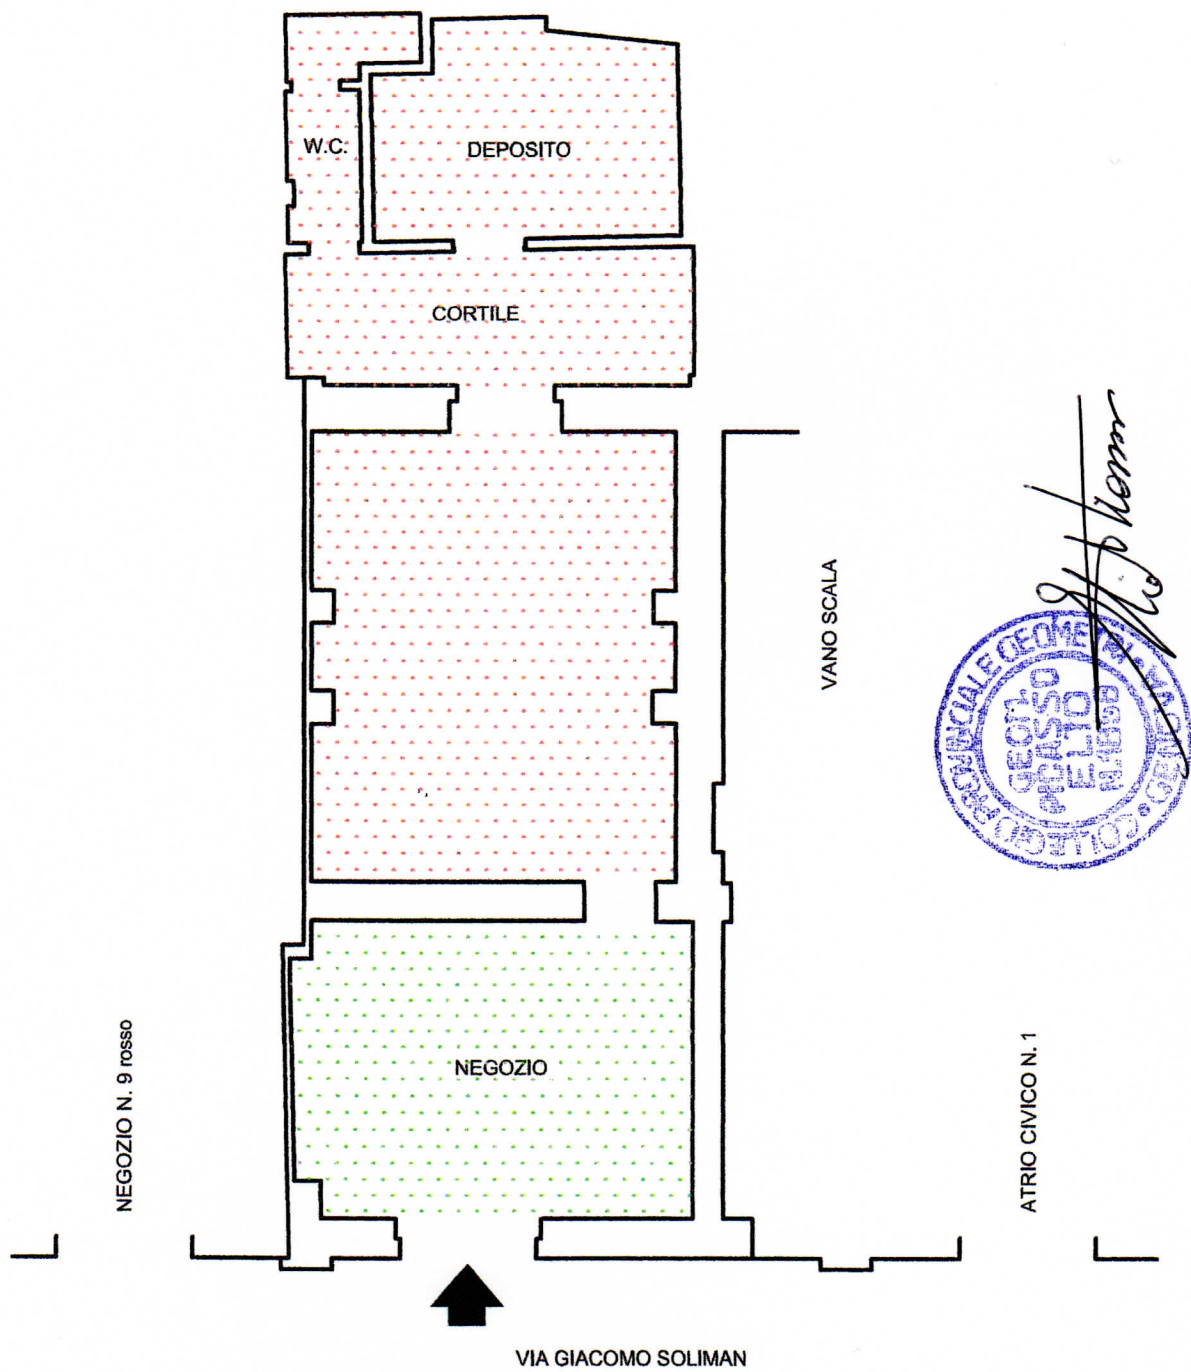

Studio Tecnico Geom. Elio Picasso  
Via A.M. Maragliano n° 6  
16121 - Genova  
Albo Provinciale Geometri n° 1858  
Telefono = Telefax = Q 010/587029  
e-mail: [eliopicasso@libero.it](mailto:eliopicasso@libero.it)  
pec: [elio.picasso@geopec.it](mailto:elio.picasso@geopec.it)

PLANIMETRIA NEGOZIO SITO IN GENOVA-SESTRI P.  
VIA GIACOMO SOLIMAN n° 7 rosso  
PIANO TERRA  
SCALA 1 : 100  
H = m. 3,10

*Elio Picasso*

 AMPLIAMENTO PER FRAZIONAMENTO E FUSIONE

 NEGOZIO PIGNORATO

Superficie netta negozio = mq. 21,86  
Superficie lorda negozio = mq. 28,10