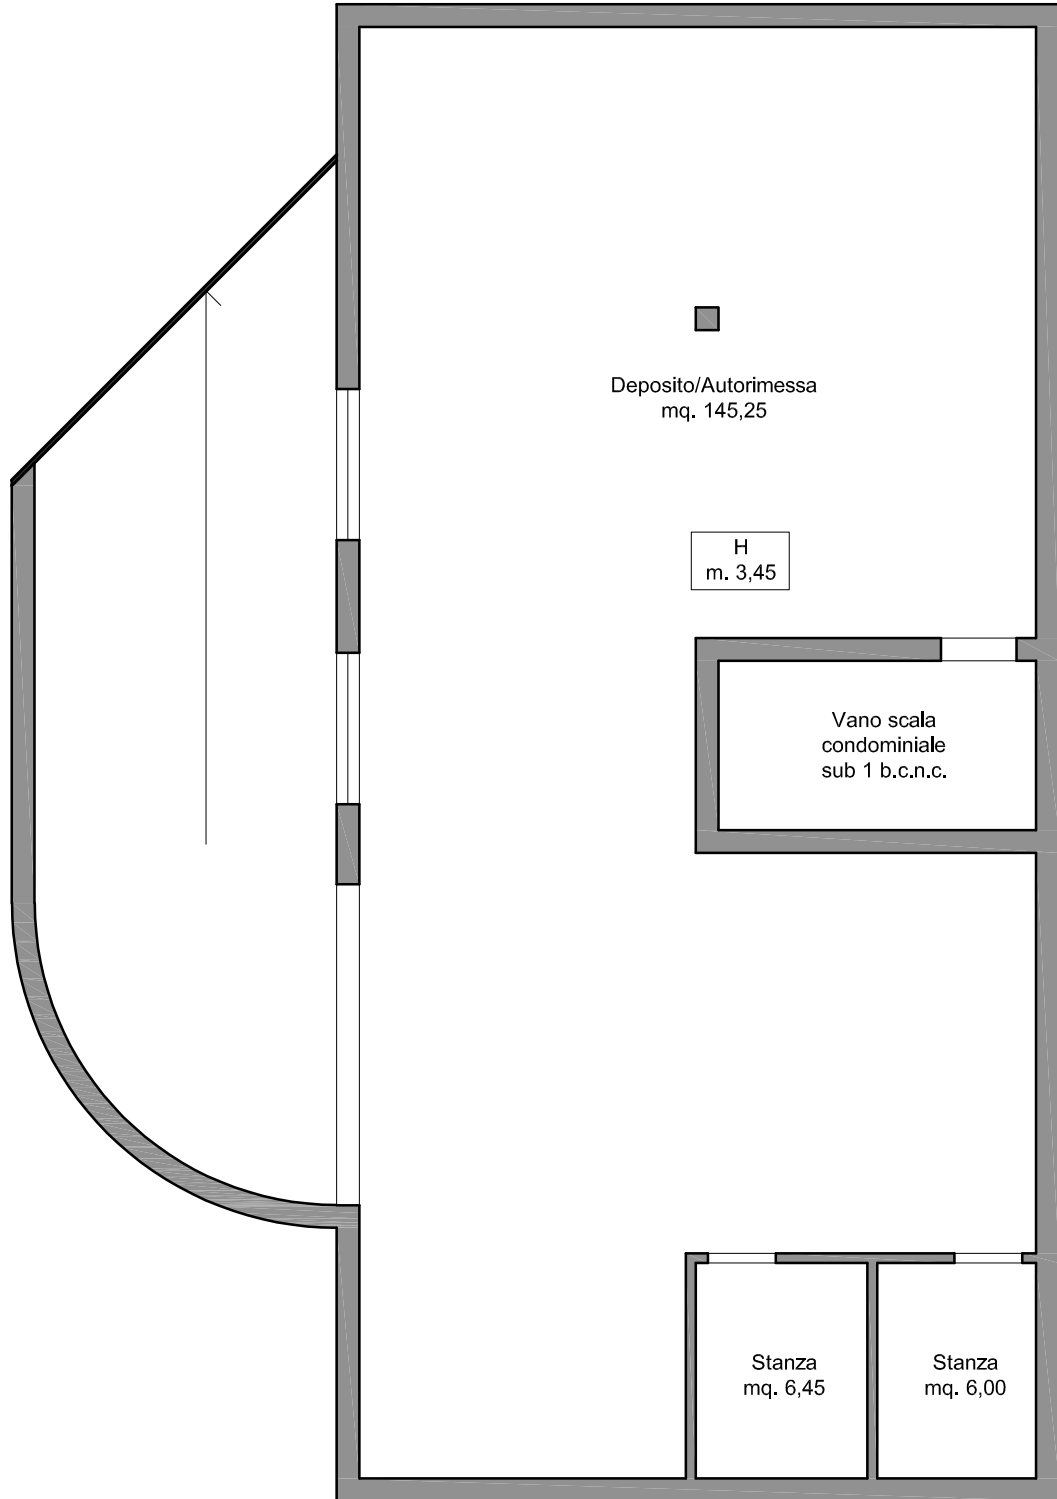

Immobile sito in San Marcellino, Via Cesare Battisti n. 20

Pianta piano seminterrato

Superficie netta utile: mq. 157,70
Superficie lorda: mq. 170,50

DATI CATASTALI:
SAN MARCELLINO
F. 1, P.LLA 5071, SUB 5

Beni p.lla 499 in ditta
Laezza Giovanni

Beni p.lla 500
in ditta
De Chiara Alfonso
De Chiara Leopoldo
Della Corte Rosa
Loffredo Maddalena

Scala 1:100

via Diaz

arch. marialuisa delle femine