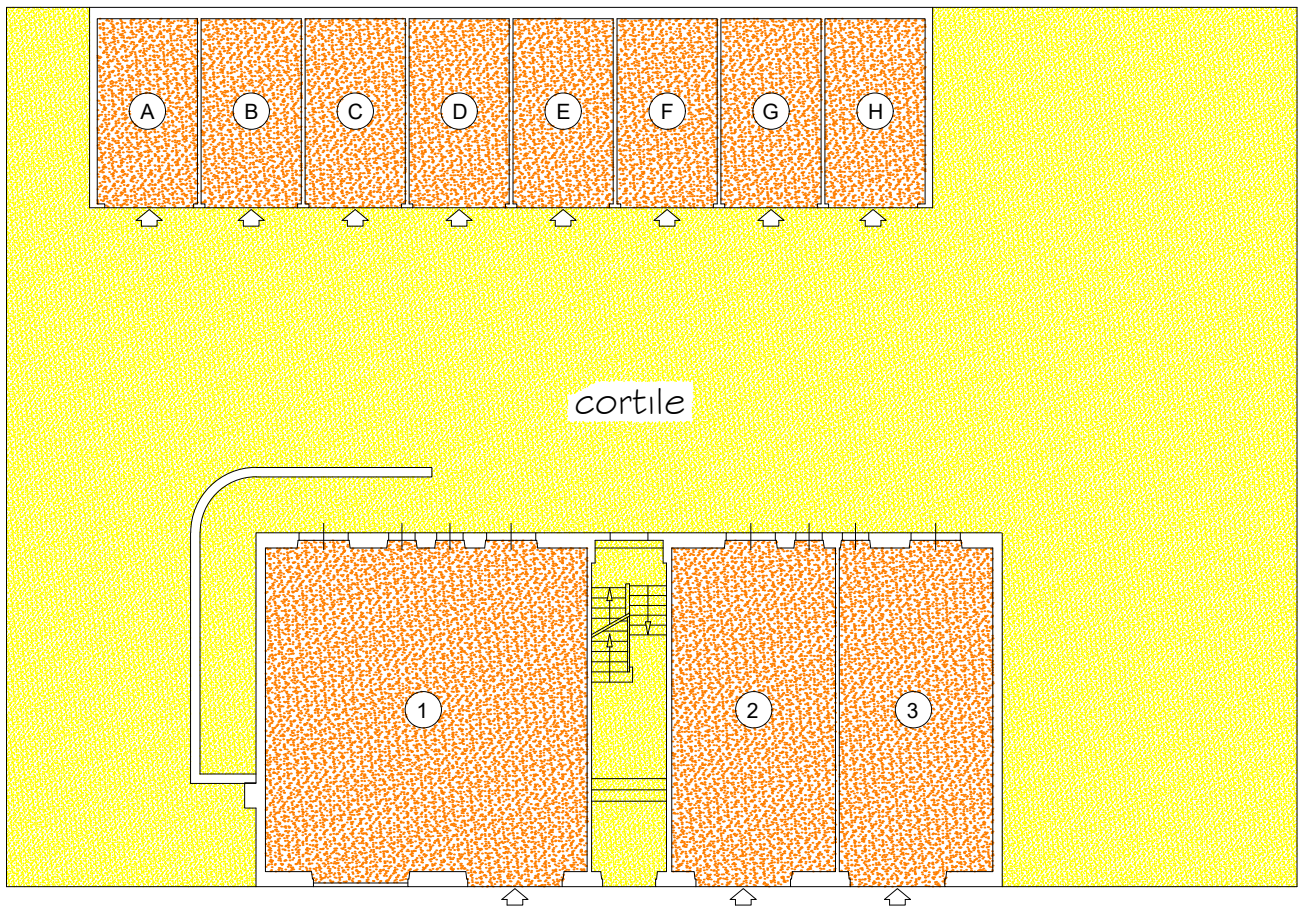

stabile di

Via Agostino Gaetano Riboldi n° 50

Paderno Dugnano

rapp. 1:200

planimetrie puramente indicative - le misure graficamente rilevabili non sono vincolanti

estratto di mappa - Foglio 47 Mappali 42 - 221

-  proprietà private
-  parti comuni

Piano Terreno

Via Agostino Gaetano Riboldi

Piano 1°

Piano 2°

Piano 3°

Sottotetto

Piano 1° sottostrada