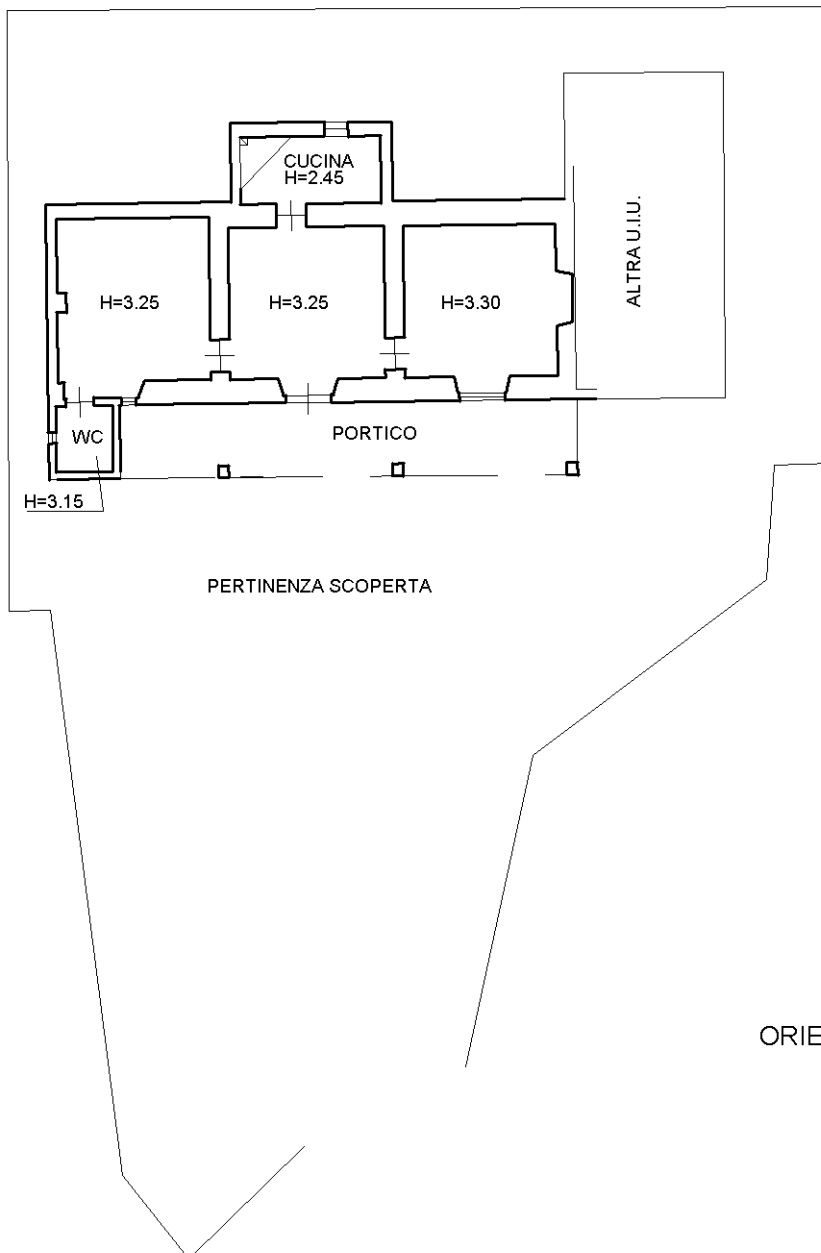

Identificativi Catastali:

Sezione:

Foglio: 21

Particella: 561

Subalterno: 1

Compilata da:

Buompane Pietro

Iscritto all'albo:

Geometri

Prov. Bari

N. 3257

Scheda n. 1

Scala 1:200

PIANO TERRA

Ultima planimetria in atti

**Agenzia del Territorio
CATASTO FABBRICATI
Ufficio Provinciale di
Bari**

Scala 1:500

STRADA VICINALE MILANO

P. TERRA

PERTINENZA SCOPERTA

ORIENTAMENTO

Ultima planimetria in atti